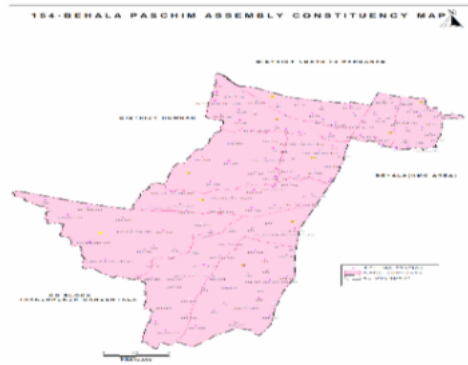

নির্বাচক নিবন্ধন আধিকারিকের স্বাক্ষর

Nazri Naksha

Google Map View

Polling Station Building Front View

Polling Station Front View

Cad View

Key MAP View

1 নাম : সৌমেন আদাক পিতার নাম: প্রতাপ কুমার আদাক বাড়ির নং : n0455 বয়স : 34 লিঙ্গ : পুরুষ	ROQ2183879 ফটো উপলব্ধ	2 নাম : পাপিয়া দাস স্বামীর নাম: অরুনাংশু দাস বাড়ির নং : n0122 বয়স : 44 লিঙ্গ : মহিলা	HSV3278033 ফটো উপলব্ধ	3 নাম : মৌসুমী দাস স্বামীর নাম: রাম প্রসাদ দাস বাড়ির নং : n0160 বয়স : 43 লিঙ্গ : মহিলা	ROQ1516806 ফটো উপলব্ধ
4 নাম : টুমপা ডাস পিতার নাম: সুকুমার ডাস বাড়ির নং : n0024 বয়স : 38 লিঙ্গ : মহিলা	HSV3689403 ফটো উপলব্ধ	5 নাম : সূতন ডাস পিতার নাম: অলক ডাস বাড়ির নং : 12/1 দ বয়স : 37 লিঙ্গ : পুরুষ	HSV3689437 ফটো উপলব্ধ	6 নাম : নপুর কমর্কার পিতার নাম: গনেশ কমর্কার বাড়ির নং : n0120 বয়স : 39 লিঙ্গ : মহিলা	HSV3689411 ফটো উপলব্ধ
7 নাম : সন্দীপ্তা মাইতি পিতার নাম: শম্ভুনাথ মাইতি বাড়ির নং : n0145 বয়স : 43 লিঙ্গ : মহিলা	ROQ1371384 ফটো উপলব্ধ	8 নাম : সীমা মন্ডল স্বামীর নাম: দীপক কুমার মন্ডল বাড়ির নং : n0606 বয়স : 72 লিঙ্গ : মহিলা	WB/18/113/696630 ফটো উপলব্ধ	9 নাম : মেঘা সাধুখাঁ পিতার নাম: মোহন সাধুখাঁ বাড়ির নং : 0/B-4 বয়স : 29 লিঙ্গ : মহিলা	ROQ2784213 ফটো উপলব্ধ
10 নাম : দয়াল চন্দ্র ভট্টাচার্য পিতার নাম: মুহম্মদ ভট্টাচার্য বাড়ির নং : 1 বয়স : 79 লিঙ্গ : পুরুষ	ROQ3161932 ফটো উপলব্ধ	11 নাম : নির্মল চন্দ্র পিতার নাম: মুহম্মদ ভট্টাচার্য বাড়ির নং : 1 বয়স : 71 লিঙ্গ : পুরুষ	ROQ3161957 ফটো উপলব্ধ	12 নাম : রিংকু স্বামীর নাম: নির্মল ভট্টাচার্য বাড়ির নং : 1 বয়স : 61 লিঙ্গ : মহিলা	ROQ3161965 ফটো উপলব্ধ
13 নাম : মহুয়া ভট্টাচার্য স্বামীর নাম: কমলেশ ভট্টাচার্য বাড়ির নং : 1 বয়স : 49 লিঙ্গ : মহিলা	WB/20/139/054480 ফটো উপলব্ধ	14 নাম : সুশ্রী ভট্টাচার্য স্বামীর নাম: পুষ্টি ভট্টাচার্য বাড়ির নং : 1 বয়স : 43 লিঙ্গ : মহিলা	ROQ2952505 ফটো উপলব্ধ	15 নাম : রিয়া ভট্টাচার্য পিতার নাম: নির্মল চন্দ্র ভট্টাচার্য বাড়ির নং : 1 বয়স : 34 লিঙ্গ : মহিলা	ROQ2183663 ফটো উপলব্ধ
16 নাম : সুবল চন্দ্র ভট্টাচার্য পিতার নাম: মুহম্মদ ভট্টাচার্য বাড়ির নং : 1 বয়স : 72 লিঙ্গ : পুরুষ	WB/18/113/693345 ফটো উপলব্ধ	17 নাম : অণিতা ভট্টাচার্য স্বামীর নাম: দয়াল ভট্টাচার্য বাড়ির নং : 1 বয়স : 69 লিঙ্গ : মহিলা	WB/18/113/693405 ফটো উপলব্ধ	18 নাম : কমলেশ ভট্টাচার্য পিতার নাম: গোপাল ভট্টাচার্য বাড়ির নং : 1 বয়স : 53 লিঙ্গ : পুরুষ	WB/18/113/693229 ফটো উপলব্ধ
19 নাম : মংজু গোস্ব স্বামীর নাম: রংজিত গোস্ব বাড়ির নং : 1/1 বয়স : 66 লিঙ্গ : মহিলা	WB/18/113/693025 ফটো উপলব্ধ	20 নাম : পরমিতা গোস্ব পিতার নাম: রংজিত গোস্ব বাড়ির নং : 1/1 বয়স : 38 লিঙ্গ : মহিলা	HSV3770856 ফটো উপলব্ধ	21 নাম : ঋষিকেশ মিশ্র পিতার নাম: বিপ্লব মিশ্র বাড়ির নং : 1/1 বয়স : 44 লিঙ্গ : পুরুষ	ICW1771781 ফটো উপলব্ধ
22 নাম : সঙ্গীতা মিশ্র স্বামীর নাম: ঋষিকেশ মিশ্র বাড়ির নং : 1/1 বয়স : 41 লিঙ্গ : মহিলা	ROQ2636595 ফটো উপলব্ধ	23 নাম : পৌতম রায় পিতার নাম: গোপাল রায় বাড়ির নং : 1/1 বয়স : 33 লিঙ্গ : পুরুষ	ROQ2039154 ফটো উপলব্ধ	24 নাম : চৈতালি হাওলাদার পিতার নাম: সুনীল হাওলাদার বাড়ির নং : 1/7 বয়স : 40 লিঙ্গ : মহিলা	HSV3689429 ফটো উপলব্ধ
25 নাম : অপর্ণা পাল স্বামীর নাম: সুনীল পাল বাড়ির নং : 1A বয়স : 63 লিঙ্গ : মহিলা	WB/18/113/693251 ফটো উপলব্ধ	26 নাম : শ্রীতমা পাল মায়ের নাম: অপর্ণা পাল বাড়ির নং : 1/A বয়স : 33 লিঙ্গ : মহিলা	ROQ2183697 ফটো উপলব্ধ	27 নাম : অর্পণ পাল পিতার নাম: অনিল কুমার পাল বাড়ির নং : 1/A বয়স : 31 লিঙ্গ : পুরুষ	ROQ2399715 ফটো উপলব্ধ
28 নাম : দেবরঞ্জন ভট্টাচার্য পিতার নাম: বীপীনবীহরী ভট্টাচার্য বাড়ির নং : 2 বয়স : 87 লিঙ্গ : পুরুষ	WB/18/113/693376 ফটো উপলব্ধ	29 নাম : পৌতম ভট্টাচার্য পিতার নাম: চিত্তরঞ্জন ভট্টাচার্য বাড়ির নং : 2 বয়স : 65 লিঙ্গ : পুরুষ	WB/18/113/693426 ফটো উপলব্ধ	30 নাম : সুম্পা ভট্টাচার্য স্বামীর নাম: পৌতম ভট্টাচার্য বাড়ির নং : 2 বয়স : 56 লিঙ্গ : মহিলা	HSV1912161 ফটো উপলব্ধ