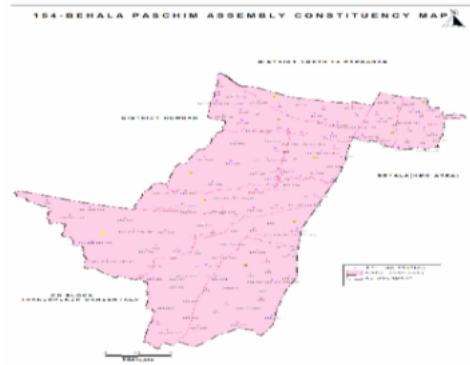

নির্বাচক নিবন্ধন আধিকারিকের স্বাক্ষর

Nazri Naksha

Google Map View

Polling Station Building Front View

Polling Station Front View

Cad View

Key MAP View

1 নাম : রাজা ব্যানার্জী দাস পিতার নাম: মাধব ব্যানার্জী দাস বাড়ির নং : n0204 বয়স : 38 লিঙ্গ : পুরুষ	ROQ1517119 ফটো উপলব্ধ	2 নাম : অক্ষয় ভট্টাচার্য্য পিতার নাম: অমিতাভ ভট্টাচার্য্য বাড়ির নং : n0285 বয়স : 29 লিঙ্গ : পুরুষ	ROQ2787182 ফটো উপলব্ধ	3 নাম : মিতা বিশ্বাস দাস স্বামীর নাম: দিপক কুমার বিশ্বাস বাড়ির নং : 100এ বয়স : 46 লিঙ্গ : মহিলা	ROQ2400356 ফটো উপলব্ধ
4 নাম : প্রলয় দাস মায়ের নাম: সবিতা দাস বাড়ির নং : n0287 বয়স : 42 লিঙ্গ : পুরুষ	ROQ2787208 ফটো উপলব্ধ	5 নাম : রাজদ্বীপ দে পিতার নাম: রাধেশ্যাম দে বাড়ির নং : n0282 বয়স : 29 লিঙ্গ : পুরুষ	ROQ2787091 ফটো উপলব্ধ	6 নাম : সঞ্জিতা সিনহা স্বামীর নাম: সুভাষ সিনহা বাড়ির নং : n0288 বয়স : 44 লিঙ্গ : মহিলা	HSV3607587 ফটো উপলব্ধ
7 নাম : ভরতি খাঁ অন্যান্য: প্রভসচন্দ্র খাঁ বাড়ির নং : 3এ/1 বয়স : 91 লিঙ্গ : মহিলা	WB/18/113/615181 ফটো উপলব্ধ	8 নাম : প্রণতি খাঁ অন্যান্য: অসিত খাঁ বাড়ির নং : 3এ/1 বয়স : 53 লিঙ্গ : মহিলা	WB/18/113/615179 ফটো উপলব্ধ	9 নাম : জয়জিৎ খাঁ পিতার নাম: অসিত খাঁ বাড়ির নং : 3এ/1 বয়স : 29 লিঙ্গ : পুরুষ	ROQ2939437 ফটো উপলব্ধ
10 নাম : রঞ্জন কুমার মিত্র পিতার নাম: হিমাংসু মোহন মিত্র বাড়ির নং : 11 বয়স : 68 লিঙ্গ : পুরুষ	ROQ3223849 ফটো উপলব্ধ	11 নাম : চৈতালি মিত্র স্বামীর নাম: রঞ্জন কুমার মিত্র বাড়ির নং : 11 বয়স : 60 লিঙ্গ : মহিলা	ROQ3224086 ফটো উপলব্ধ	12 নাম : কলি ডাঙা পিতার নাম: পুনীন্দ্র ডাঙা বাড়ির নং : 17 বয়স : 61 লিঙ্গ : মহিলা	WB/18/113/696407 ফটো উপলব্ধ
13 নাম : অশোক যম্মিগ্রহী পিতার নাম: রাধারমন যম্মিগ্রহী বাড়ির নং : 18 বয়স : 72 লিঙ্গ : পুরুষ	ROQ3304276 ফটো উপলব্ধ	14 নাম : অনিমেষ্ যম্মিগ্রহী পিতার নাম: রাধারমন যম্মিগ্রহী বাড়ির নং : 18 বয়স : 66 লিঙ্গ : পুরুষ	WB/18/113/696253 ফটো উপলব্ধ	15 নাম : বুলবুল যম্মিগ্রহী স্বামীর নাম: অশোক যম্মিগ্রহী বাড়ির নং : 18 বয়স : 64 লিঙ্গ : মহিলা	WB/18/113/696314 ফটো উপলব্ধ
16 নাম : রিনা যম্মিগ্রহী স্বামীর নাম: অনিমেষ্ যম্মিগ্রহী বাড়ির নং : 18 বয়স : 59 লিঙ্গ : মহিলা	WB/18/113/696313 ফটো উপলব্ধ	17 নাম : অমৃতা যম্মিগ্রহী পিতার নাম: অশোক যম্মিগ্রহী বাড়ির নং : 18 বয়স : 39 লিঙ্গ : মহিলা	HSV3607041 ফটো উপলব্ধ	18 নাম : অনিবান যম্মিগ্রহী পিতার নাম: অশোক যম্মিগ্রহী বাড়ির নং : 18 বয়স : 36 লিঙ্গ : পুরুষ	ROQ1781541 ফটো উপলব্ধ
19 নাম : অশ্বেষা যম্মিগ্রহী পিতার নাম: অনিমেষ্ যম্মিগ্রহী বাড়ির নং : 18 বয়স : 33 লিঙ্গ : মহিলা	ROQ2634509 ফটো উপলব্ধ	20 নাম : পুষ্পরানী দাস স্বামীর নাম: গৌর কুমার দাস বাড়ির নং : 18/1 বয়স : 79 লিঙ্গ : মহিলা	WB/18/113/696188 ফটো উপলব্ধ	21 নাম : অভিজিত ডাস পিতার নাম: গউর ডাস বাড়ির নং : 18/1 বয়স : 57 লিঙ্গ : পুরুষ	WB/18/113/696703 ফটো উপলব্ধ
22 নাম : ইন্দ্রজীত ডাস পিতার নাম: গউর ডাস বাড়ির নং : 18/1 বয়স : 51 লিঙ্গ : পুরুষ	WB/18/113/696070 ফটো উপলব্ধ	23 নাম : নমিতা দাস স্বামীর নাম: অভিজিত দাস বাড়ির নং : 18/1 বয়স : 51 লিঙ্গ : মহিলা	WB/18/113/732692 ফটো উপলব্ধ	24 নাম : রেখা দাস পিতার নাম: ইন্দ্রজিৎ দাস বাড়ির নং : 18/1 বয়স : 46 লিঙ্গ : মহিলা	HSV2002426 ফটো উপলব্ধ
25 নাম : সৌমেন নাথ দাস পিতার নাম: অমর কুমার নাথ দাস বাড়ির নং : 18/2 বয়স : 36 লিঙ্গ : পুরুষ	ROQ1517176 ফটো উপলব্ধ	26 নাম : শ্বপন ভগুরী পিতার নাম: চিত্তরঞ্জন ভগুরী বাড়ির নং : 18/2 বয়স : 62 লিঙ্গ : পুরুষ	HSV1923705 ফটো উপলব্ধ	27 নাম : সনকাবালা ভগুরী স্বামীর নাম: শ্বপন ভগুরী বাড়ির নং : 18/2 বয়স : 58 লিঙ্গ : মহিলা	HSV1923721 ফটো উপলব্ধ
28 নাম : তনয় দাস পিতার নাম: ধৃতরাষ্ট্র দাস বাড়ির নং : 18/2 বয়স : 36 লিঙ্গ : পুরুষ	ROQ2039253 ফটো উপলব্ধ	29 নাম : পান্না পাল পিতার নাম: শিব প্রসাদ পাল বাড়ির নং : 18/2 বয়স : 55 লিঙ্গ : পুরুষ	ROQ2590586 ফটো উপলব্ধ	30 নাম : শম্পা পাল স্বামীর নাম: পান্না পাল বাড়ির নং : 18/2 বয়স : 43 লিঙ্গ : মহিলা	ROQ2590578 ফটো উপলব্ধ