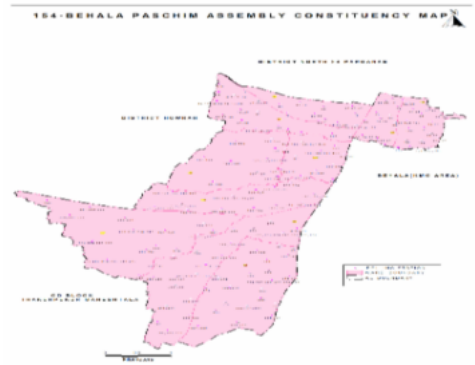

Key MAP View