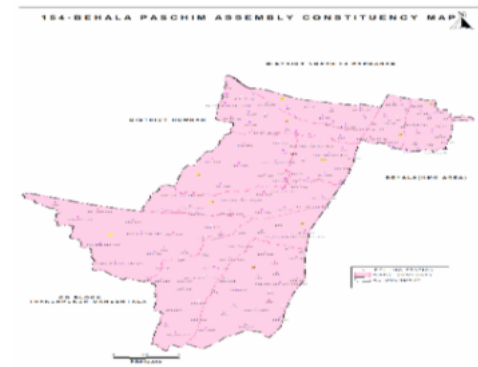

Key MAP View