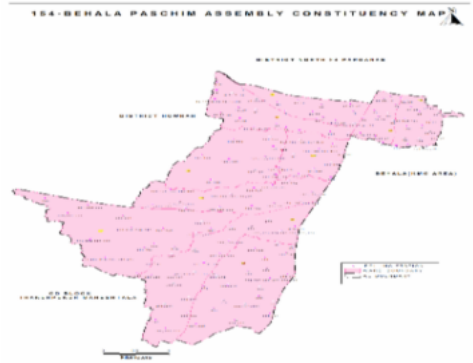

Key MAP View