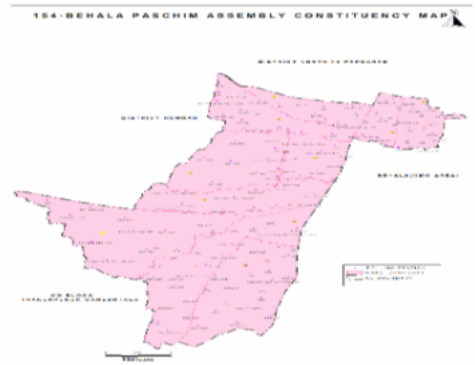

নির্বাচক নিবন্ধন আধিকারিকের স্বাক্ষর

Nazri Naksha

Google Map View

Polling Station Building Front View

Polling Station Front View

Cad View

Key MAP View

1 নাম : সলমা বেগম স্বামীর নাম: মোকতার বাড়ির নং : n0142 বয়স : 83 লিঙ্গ : মহিলা ফটো উপলব্ধ	WB/18/113/078161	2 নাম : আনোয়ারা বিবি পিতার নাম: রেজাক আলি মন্ডল বাড়ির নং : n0133 বয়স : 59 লিঙ্গ : মহিলা ফটো উপলব্ধ	HSV3164290	3 নাম : আজমিরা বিবি স্বামীর নাম: আকবাস আলি মন্ডল বাড়ির নং : ৭৯২বি বয়স : 55 লিঙ্গ : মহিলা ফটো উপলব্ধ	ROQ1538040
4 নাম : রশিদা বিবি স্বামীর নাম: শেখ আমিরুল ইসলাম বাড়ির নং : n0034 বয়স : 54 লিঙ্গ : মহিলা ফটো উপলব্ধ	HSV1925403	5 নাম : শেখ রফিক আলম পিতার নাম: শেখ আবদুল হোসেন বাড়ির নং : n0178 বয়স : 50 লিঙ্গ : পুরুষ ফটো উপলব্ধ	HSV3619400	6 নাম : মনওয়ারা বেগম পিতার নাম: মোকতার হোসেন বাড়ির নং : n0141 বয়স : 49 লিঙ্গ : মহিলা ফটো উপলব্ধ	WB/18/113/078159
7 নাম : সাহানারা খাতুন স্বামীর নাম: সরিফুদ্দিন মোল্লা বাড়ির নং : n0240 বয়স : 49 লিঙ্গ : মহিলা ফটো উপলব্ধ	ROQ3282860	8 নাম : শেখ সলাউদ্দিন মায়ের নাম: সহেলা বেগম বাড়ির নং : n0141 বয়স : 40 লিঙ্গ : পুরুষ ফটো উপলব্ধ	HSV3163318	9 নাম : আমিনা বিবি স্বামীর নাম: শেখ রফিক আলম বাড়ির নং : n0178 বয়স : 35 লিঙ্গ : মহিলা ফটো উপলব্ধ	ROQ1786805
10 নাম : রানী বিবি স্বামীর নাম: সেলিম বেগ বাড়ির নং : n0155 বয়স : 34 লিঙ্গ : মহিলা ফটো উপলব্ধ	ROQ1786821	11 নাম : অনিসুল আলম পিতার নাম: মোকতার আলম বাড়ির নং : n0141 বয়স : 51 লিঙ্গ : পুরুষ ফটো উপলব্ধ	WB/18/113/078847	12 নাম : সারিফ আলম পিতার নাম: নাসির আলম বাড়ির নং : n0032 বয়স : 36 লিঙ্গ : পুরুষ ফটো উপলব্ধ	ROQ2630705
13 নাম : মমতা বাল্লিকী স্বামীর নাম: রামু বাল্লিকী বাড়ির নং : n0025 বয়স : 55 লিঙ্গ : মহিলা ফটো উপলব্ধ	ROQ2594521	14 নাম : সেলিম বেগ পিতার নাম: বাবলু বেগ বাড়ির নং : n0155 বয়স : 47 লিঙ্গ : পুরুষ ফটো উপলব্ধ	HSV2657955	15 নাম : সনোয়ার বেগ পিতার নাম: বাবলু বেগ বাড়ির নং : n0155 বয়স : 42 লিঙ্গ : পুরুষ ফটো উপলব্ধ	HSV1972512
16 নাম : করিনা বিবি স্বামীর নাম: টোকন মোল্লা বাড়ির নং : n0224 বয়স : 45 লিঙ্গ : মহিলা ফটো উপলব্ধ	ROQ2046704	17 নাম : সবিতা বিশ্বাস স্বামীর নাম: বাপ্পি বিশ্বাস বাড়ির নং : n0205 বয়স : 36 লিঙ্গ : মহিলা ফটো উপলব্ধ	ROQ1787167	18 নাম : শান্তী দে স্বামীর নাম: সলিল কুমার দে বাড়ির নং : n0111 বয়স : 60 লিঙ্গ : মহিলা ফটো উপলব্ধ	WB/18/113/726517
19 নাম : কাকুলী ক্যাম্পো পিতার নাম: ফ্যান্সিস ক্যাম্পো বাড়ির নং : n0022 বয়স : 34 লিঙ্গ : মহিলা ফটো উপলব্ধ	ROQ2405116	20 নাম : কাবেরী ক্যাম্পো পিতার নাম: ফ্যান্সিস ক্যাম্পো বাড়ির নং : n0022 বয়স : 32 লিঙ্গ : মহিলা ফটো উপলব্ধ	ROQ2405108	21 নাম : ফ্যান্সিস ক্যাম্পো পিতার নাম: ভেনেডিক ক্যাম্পো বাড়ির নং : n0022 বয়স : 58 লিঙ্গ : পুরুষ ফটো উপলব্ধ	HSV2657930
22 নাম : বিজলি ক্যাম্পো স্বামীর নাম: ফ্যান্সিস ক্যাম্পো বাড়ির নং : n0022 বয়স : 48 লিঙ্গ : মহিলা ফটো উপলব্ধ	HSV2657948	23 নাম : সরিফ উদ্দিন মোল্লা পিতার নাম: ময়ন উদ্দিন মোল্লা বাড়ির নং : n0062 বয়স : 60 লিঙ্গ : পুরুষ ফটো উপলব্ধ	WB/18/113/726205	24 নাম : সমিউদ্দিন মোল্লা পিতার নাম: গিয়াসুদ্দিন মন্ডল বাড়ির নং : n0134 বয়স : 49 লিঙ্গ : পুরুষ ফটো উপলব্ধ	HSV1908417
25 নাম : জহির উদ্দিন মোল্লা পিতার নাম: গিয়াসুদ্দিন মোল্লা বাড়ির নং : n0134 বয়স : 46 লিঙ্গ : পুরুষ ফটো উপলব্ধ	HSV1910892	26 নাম : বেগম নসিমা অন্যান্য: অহ . রেজাক বাড়ির নং : 00 বয়স : 63 লিঙ্গ : মহিলা ফটো উপলব্ধ	WB/18/113/726082	27 নাম : অমিন আলি পিতার নাম: আকবর আলি বাড়ির নং : 0000 বয়স : 47 লিঙ্গ : পুরুষ ফটো উপলব্ধ	ROQ3296720
28 নাম : ফিটু সেখ পিতার নাম: সায়েদ শেখ বাড়ির নং : 0000 বয়স : 40 লিঙ্গ : পুরুষ ফটো উপলব্ধ	ROQ3212099	29 নাম : সোমা বিশ্বাস স্বামীর নাম: তপন বিশ্বাস বাড়ির নং : 1 বয়স : 40 লিঙ্গ : মহিলা ফটো উপলব্ধ	ROQ3212172	30 নাম : সুচীং দা স্বামীর নাম: দিলীপ দা বাড়ির নং : 1 বয়স : 71 লিঙ্গ : মহিলা ফটো উপলব্ধ	WB/18/113/726553