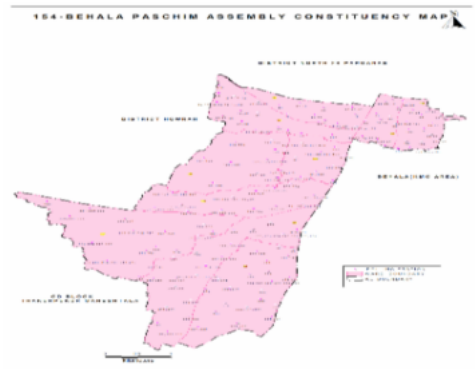

Google Map View