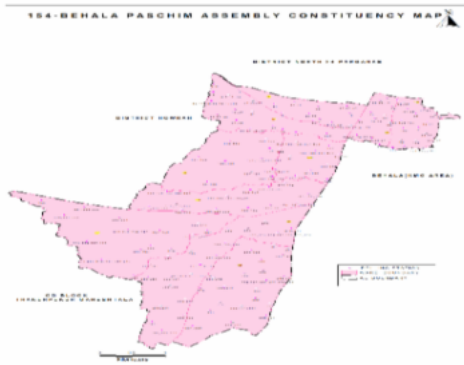

নির্বাচক নিবন্ধন আধিকারিকের স্বাক্ষর

Nazri Naksha

Google Map View

Polling Station Building Front View

Polling Station Front View

Cad View

Key MAP View

1 নাম : সলমা বেগম স্বামীর নাম: মোকতার বাড়ির নং : n0142 বয়স : 83 লিঙ্গ : মহিলা ফটো উপলব্ধ	WB/18/113/078161	2 নাম : আনোয়ারা বিবি পিতার নাম: রেজাক আলি মন্ডল বাড়ির নং : n0133 বয়স : 59 লিঙ্গ : মহিলা ফটো উপলব্ধ	HSV3164290	3 নাম : আজমিরা বিবি স্বামীর নাম: আকবাস আলি মন্ডল বাড়ির নং : ৭৯২বি বয়স : 55 লিঙ্গ : মহিলা ফটো উপলব্ধ	ROQ1538040
4 নাম : রশিদা বিবি স্বামীর নাম: শেখ আমিরুল ইসলাম বাড়ির নং : n0034 বয়স : 54 লিঙ্গ : মহিলা ফটো উপলব্ধ	HSV1925403	5 নাম : শেখ রফিক আলম পিতার নাম: শেখ আবদুল হোসেন বাড়ির নং : n0178 বয়স : 50 লিঙ্গ : পুরুষ ফটো উপলব্ধ	HSV3619400	6 নাম : মনওয়ারা বেগম পিতার নাম: মোকতার হোসেন বাড়ির নং : n0141 বয়স : 49 লিঙ্গ : মহিলা ফটো উপলব্ধ	WB/18/113/078159
7 নাম : সাহানারা খাতুন স্বামীর নাম: সরিফুদ্দিন মোল্লা বাড়ির নং : n0240 বয়স : 49 লিঙ্গ : মহিলা ফটো উপলব্ধ	ROQ3282860	8 নাম : শেখ সলাউদ্দিন মায়ের নাম: সহেলা বেগম বাড়ির নং : n0141 বয়স : 40 লিঙ্গ : পুরুষ ফটো উপলব্ধ	HSV3163318	9 নাম : আমিনা বিবি স্বামীর নাম: শেখ রফিক আলম বাড়ির নং : n0178 বয়স : 35 লিঙ্গ : মহিলা ফটো উপলব্ধ	ROQ1786805
10 নাম : রানী বিবি স্বামীর নাম: সেলিম বেগ বাড়ির নং : n0155 বয়স : 34 লিঙ্গ : মহিলা ফটো উপলব্ধ	ROQ1786821	11 নাম : অনিসুল আলম পিতার নাম: মোকতার আলম বাড়ির নং : n0141 বয়স : 51 লিঙ্গ : পুরুষ ফটো উপলব্ধ	WB/18/113/078847	12 নাম : সারিফ আলম পিতার নাম: নাসির আলম বাড়ির নং : n0032 বয়স : 36 লিঙ্গ : পুরুষ ফটো উপলব্ধ	ROQ2630705
13 নাম : মমতা বাল্লিকী স্বামীর নাম: রামু বাল্লিকী বাড়ির নং : n0025 বয়স : 55 লিঙ্গ : মহিলা ফটো উপলব্ধ	ROQ2594521	14 নাম : সেলিম বেগ পিতার নাম: বাবলু বেগ বাড়ির নং : n0155 বয়স : 47 লিঙ্গ : পুরুষ ফটো উপলব্ধ	HSV2657955	15 নাম : সনোয়ার বেগ পিতার নাম: বাবলু বেগ বাড়ির নং : n0155 বয়স : 42 লিঙ্গ : পুরুষ ফটো উপলব্ধ	HSV1972512
16 নাম : করিনা বিবি স্বামীর নাম: টোকন মোল্লা বাড়ির নং : n0224 বয়স : 45 লিঙ্গ : মহিলা ফটো উপলব্ধ	ROQ2046704	17 নাম : সবিতা বিশ্বাস স্বামীর নাম: বাপ্পি বিশ্বাস বাড়ির নং : n0205 বয়স : 36 লিঙ্গ : মহিলা ফটো উপলব্ধ	ROQ1787167	18 নাম : শান্তী দে স্বামীর নাম: সলিল কুমার দে বাড়ির নং : n0111 বয়স : 60 লিঙ্গ : মহিলা ফটো উপলব্ধ	WB/18/113/726517
19 নাম : কাকুলী ক্যাম্পো পিতার নাম: ফ্যান্সিস ক্যাম্পো বাড়ির নং : n0022 বয়স : 34 লিঙ্গ : মহিলা ফটো উপলব্ধ	ROQ2405116	20 নাম : কাবেরী ক্যাম্পো পিতার নাম: ফ্যান্সিস ক্যাম্পো বাড়ির নং : n0022 বয়স : 32 লিঙ্গ : মহিলা ফটো উপলব্ধ	ROQ2405108	21 নাম : ফ্যান্সিস ক্যাম্পো পিতার নাম: ভেনেডিক ক্যাম্পো বাড়ির নং : n0022 বয়স : 58 লিঙ্গ : পুরুষ ফটো উপলব্ধ	HSV2657930
22 নাম : বিজলি ক্যাম্পো স্বামীর নাম: ফ্যান্সিস ক্যাম্পো বাড়ির নং : n0022 বয়স : 48 লিঙ্গ : মহিলা ফটো উপলব্ধ	HSV2657948	23 নাম : সরিফ উদ্দিন মোল্লা পিতার নাম: ময়ন উদ্দিন মোল্লা বাড়ির নং : n0062 বয়স : 60 লিঙ্গ : পুরুষ ফটো উপলব্ধ	WB/18/113/726205	24 নাম : সমিউদ্দিন মোল্লা পিতার নাম: গিয়াসুদ্দিন মন্ডল বাড়ির নং : n0134 বয়স : 49 লিঙ্গ : পুরুষ ফটো উপলব্ধ	HSV1908417
25 নাম : জহির উদ্দিন মোল্লা পিতার নাম: গিয়াসুদ্দিন মোল্লা বাড়ির নং : n0134 বয়স : 46 লিঙ্গ : পুরুষ ফটো উপলব্ধ	HSV1910892	26 নাম : বেগম নসিমা অন্যান্য: অহ . রেজাক বাড়ির নং : 00 বয়স : 63 লিঙ্গ : মহিলা ফটো উপলব্ধ	WB/18/113/726082	27 নাম : অমিন আলি পিতার নাম: আকবর আলি বাড়ির নং : 0000 বয়স : 47 লিঙ্গ : পুরুষ ফটো উপলব্ধ	ROQ3296720
28 নাম : ফিটু সেখ পিতার নাম: সায়েদ শেখ বাড়ির নং : 0000 বয়স : 40 লিঙ্গ : পুরুষ ফটো উপলব্ধ	ROQ3212099	29 নাম : সোমা বিশ্বাস স্বামীর নাম: তপন বিশ্বাস বাড়ির নং : 1 বয়স : 40 লিঙ্গ : মহিলা ফটো উপলব্ধ	ROQ3212172	30 নাম : সুচীং দা স্বামীর নাম: দিলীপ দা বাড়ির নং : 1 বয়স : 71 লিঙ্গ : মহিলা ফটো উপলব্ধ	WB/18/113/726553