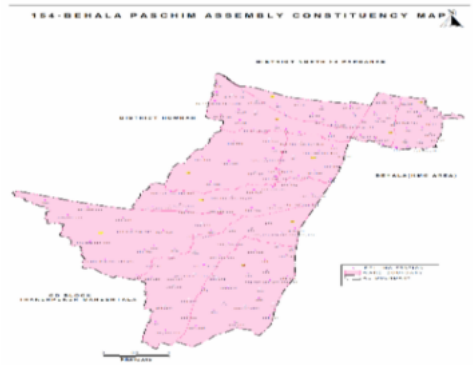

Key MAP View