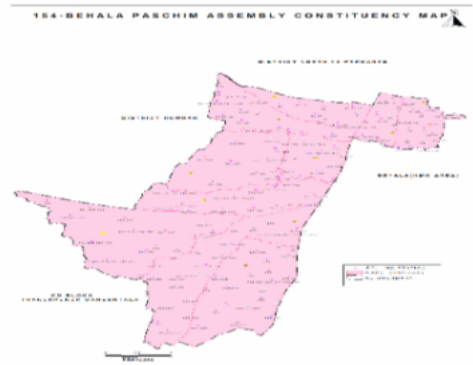

নির্বাচক নিবন্ধন আধিকারিকের স্বাক্ষর

Nazri Naksha

Google Map View

Polling Station Building Front View

Polling Station Front View

Cad View

Key MAP View

1 নাম : শ্যামা বাছাড় স্বামীর নাম: সমর বাছাড় বাড়ির নং : n0083 বয়স : 47 লিঙ্গ : মহিলা	HSV1995620 ফটো উপলব্ধ	2 নাম : তমাল বাছাড় পিতার নাম: তপন বাছাড় বাড়ির নং : n0563 বয়স : 29 লিঙ্গ : পুরুষ	ROQ2793222 ফটো উপলব্ধ	3 নাম : সহেলী বাছার পিতার নাম: সুরজিৎ বাছার বাড়ির নং : n0069 বয়স : 28 লিঙ্গ : মহিলা	ROQ3028552 ফটো উপলব্ধ
4 নাম : মৌমি বাছাড় পিতার নাম: শৈলেন বাছাড় বাড়ির নং : n0085 বয়স : 26 লিঙ্গ : মহিলা	ROQ3083854 ফটো উপলব্ধ	5 নাম : রীনা বাছাড় স্বামীর নাম: প্রবীর বাছাড় বাড়ির নং : n0058 বয়স : 58 লিঙ্গ : মহিলা	WB/18/113/747513 ফটো উপলব্ধ	6 নাম : তমা বছর পিতার নাম: রংজিত বছর বাড়ির নং : n0193 বয়স : 40 লিঙ্গ : মহিলা	HSV3179215 ফটো উপলব্ধ
7 নাম : শ্রিদিপা বাহার স্বামীর নাম: সন্দীপ বাছার বাড়ির নং : n0691 বয়স : 36 লিঙ্গ : মহিলা	AIV0972166 ফটো উপলব্ধ	8 নাম : শ্রীকান্ত বাগ পিতার নাম: কোলিপদ বাগ বাড়ির নং : n0673 বয়স : 56 লিঙ্গ : পুরুষ	WB/17/118/231748 ফটো উপলব্ধ	9 নাম : মমতা বাগ স্বামীর নাম: শ্রীকান্ত বাগ বাড়ির নং : n0674 বয়স : 53 লিঙ্গ : মহিলা	HSV3177466 ফটো উপলব্ধ
10 নাম : সুরজিত বাগ পিতার নাম: শ্রীকান্ত বাগ বাড়ির নং : n0631 বয়স : 29 লিঙ্গ : পুরুষ	ROQ2992477 ফটো উপলব্ধ	11 নাম : কমল বানার্জি পিতার নাম: বলরাম বানার্জি বাড়ির নং : n0020 বয়স : 72 লিঙ্গ : পুরুষ	WB/18/113/747017 ফটো উপলব্ধ	12 নাম : টন্দ্র বানার্জি স্বামীর নাম: কমল বানার্জি বাড়ির নং : n0020 বয়স : 65 লিঙ্গ : মহিলা	WB/18/113/747382 ফটো উপলব্ধ
13 নাম : অভিনন্দন বসাক পিতার নাম: ঈমো প্রসাদ বসাক বাড়ির নং : n0156 বয়স : 38 লিঙ্গ : পুরুষ	HSV3285350 ফটো উপলব্ধ	14 নাম : সৌমিতা বসু পিতার নাম: সৌরভ বসু বাড়ির নং : n0574 বয়স : 31 লিঙ্গ : মহিলা	ROQ2793313 ফটো উপলব্ধ	15 নাম : বরুনা বেরা স্বামীর নাম: নিখিল বেরা বাড়ির নং : n0054 বয়স : 64 লিঙ্গ : মহিলা	HSV1989698 ফটো উপলব্ধ
16 নাম : শঙ্কর বেড়া পিতার নাম: হীমদ্রী বেড়া বাড়ির নং : n0046 বয়স : 48 লিঙ্গ : পুরুষ	HSV3627551 ফটো উপলব্ধ	17 নাম : প্রতিমা ভটচার্য স্বামীর নাম: কজল ভটচার্য বাড়ির নং : n0052 বয়স : 57 লিঙ্গ : মহিলা	WB/18/113/753432 ফটো উপলব্ধ	18 নাম : হরিপদ ভৌমিক পিতার নাম: মথুরামোহন ভৌমিক বাড়ির নং : n0137 বয়স : 67 লিঙ্গ : পুরুষ	HSV1910702 ফটো উপলব্ধ
19 নাম : স্মিতীকনা ভৌমিক স্বামীর নাম: হরিপদ ভৌমিক বাড়ির নং : n0137 বয়স : 55 লিঙ্গ : মহিলা	HSV1910686 ফটো উপলব্ধ	20 নাম : প্রসূণ বোস পিতার নাম: প্রণব বোস বাড়ির নং : n0126 বয়স : 28 লিঙ্গ : পুরুষ	ROQ3028636 ফটো উপলব্ধ	21 নাম : শ্রেয়া চক্রবর্তী পিতার নাম: চিন্ময় চক্রবর্তী বাড়ির নং : n0285 বয়স : 34 লিঙ্গ : মহিলা	ROQ2189330 ফটো উপলব্ধ
22 নাম : দিপংকর চট্টা পিতার নাম: সত্যচরণ চট্টা বাড়ির নং : n0031 বয়স : 62 লিঙ্গ : পুরুষ	HSV1996461 ফটো উপলব্ধ	23 নাম : সঙ্গীতা চ্যাটাজী স্বামীর নাম: দিপংকর চট্টা বাড়ির নং : n0031 বয়স : 52 লিঙ্গ : মহিলা	HSV1996446 ফটো উপলব্ধ	24 নাম : রমা ডাস স্বামীর নাম: অসীম ডাস বাড়ির নং : n0047 বয়স : 64 লিঙ্গ : মহিলা	HSV1409275 ফটো উপলব্ধ
25 নাম : অসীম ডাস পিতার নাম: মানিক ডাস বাড়ির নং : n0047 বয়স : 62 লিঙ্গ : পুরুষ	HSV1409267 ফটো উপলব্ধ	26 নাম : অভিজিৎ দাস পিতার নাম: মুরারী মোহন দাস বাড়ির নং : n0190 বয়স : 60 লিঙ্গ : পুরুষ	ROQ2793347 ফটো উপলব্ধ	27 নাম : বীশ্বরূপ ডাস মায়ের নাম: ইরা ডাস বাড়ির নং : n0147 বয়স : 56 লিঙ্গ : পুরুষ	HSV1971555 ফটো উপলব্ধ
28 নাম : বুবাই দাস পিতার নাম: অসীম দাস বাড়ির নং : n0047 বয়স : 40 লিঙ্গ : পুরুষ	ROQ1791359 ফটো উপলব্ধ	29 নাম : স্বদেশ দাস পিতার নাম: নেপাল চন্দ্র দাস বাড়ির নং : n0190 বয়স : 34 লিঙ্গ : পুরুষ	ROQ2189363 ফটো উপলব্ধ	30 নাম : লতা দেবী স্বামীর নাম: পঙ্কজ কুমার দেবী বাড়ির নং : n0040 বয়স : 50 লিঙ্গ : মহিলা	ROQ2189280 ফটো উপলব্ধ