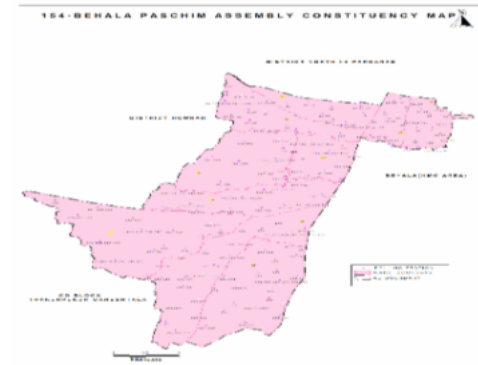

Key MAP View