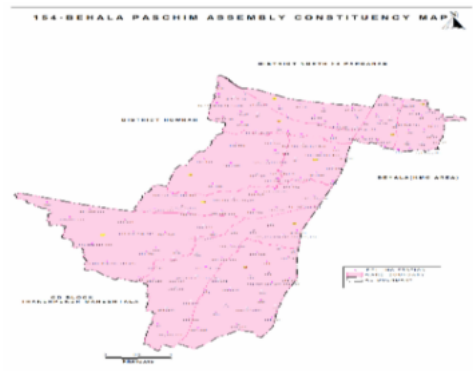

Key MAP View