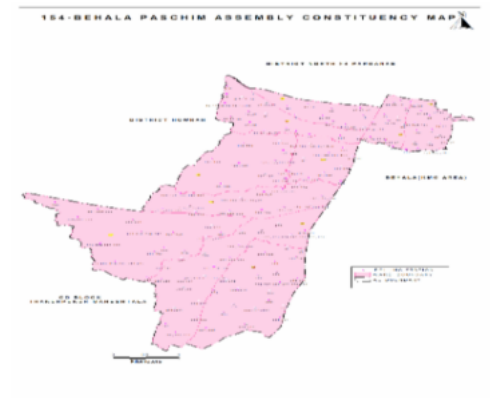

Key MAP View