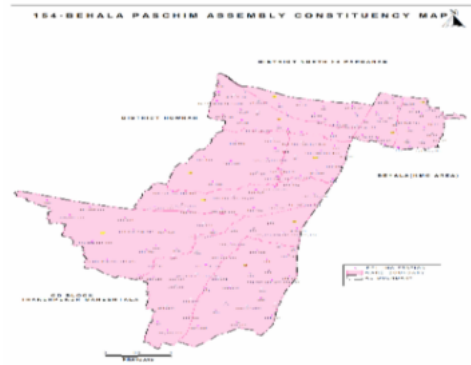

Key MAP View