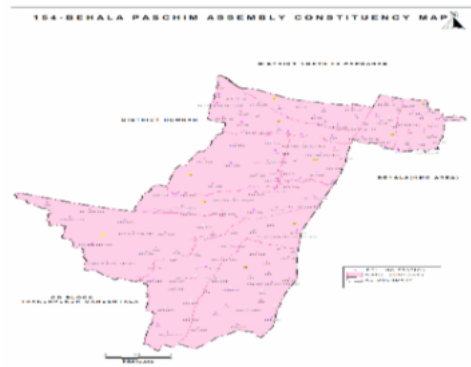

Key MAP View