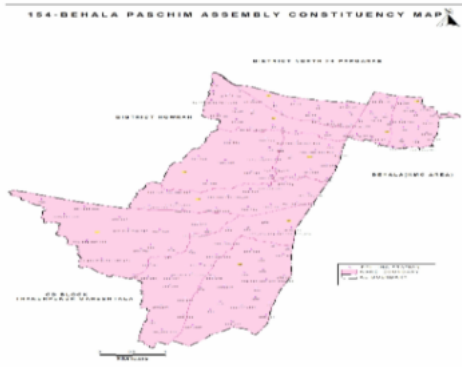

Nazri Naksha