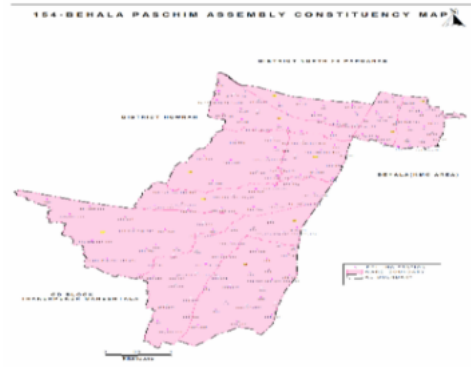

Google Map View