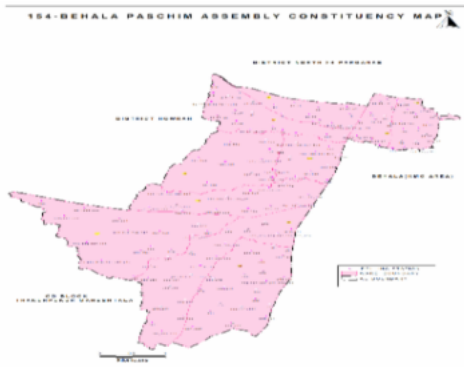

নির্বাচক নিবন্ধন আধিকারিকের স্বাক্ষর

Nazri Naksha

Google Map View

Polling Station Building Front View

Polling Station Front View

Cad View

Key MAP View

বিধানসভা নির্বাচনক্ষেত্রের নং, নাম : 154-বেহালা পশ্চিম  
ভাগ নং, নাম : 1-ডায়মন্ড হারবার রোড (বড়ো বাগান)