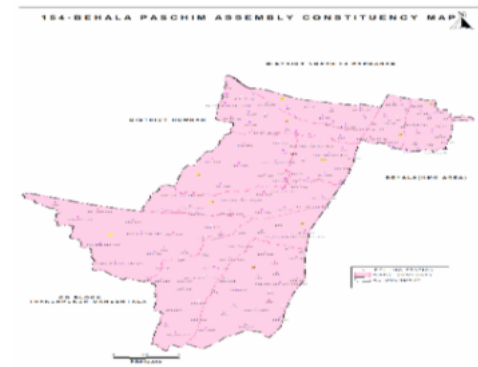

নির্বাচক নিবন্ধন আধিকারিকের স্বাক্ষর

Nazri Naksha

Google Map View

Polling Station Building Front View

Polling Station Front View

Cad View

Key MAP View

বিধানসভা নির্বাচনক্ষেত্রের নং, নাম : 154-বেহালা পশ্চিম  
ভাগ নং, নাম : 1-ডায়মন্ড হারবার রোড (বড়ো বাগান)