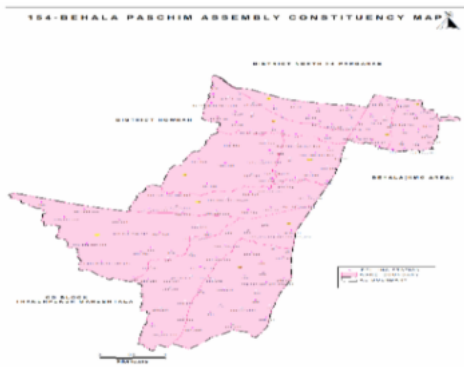

নির্বাচক নিবন্ধন আধিকারিকের স্বাক্ষর

Nazri Naksha

Google Map View

Polling Station Building Front View

Polling Station Front View

Cad View

Key MAP View

বিধানসভা নির্বাচনক্ষেত্রের নং, নাম : 154-বেহালা পশ্চিম  
ভাগ নং, নাম : 1-ডায়মন্ড হারবার রোড (বড়ো বাগান)