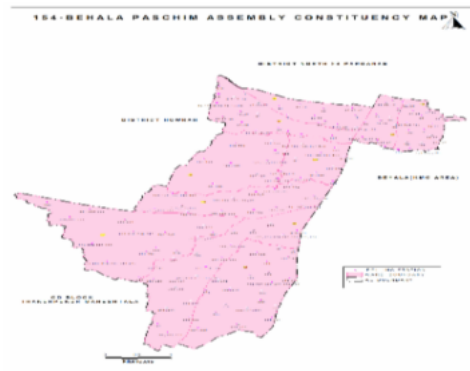

Key MAP View