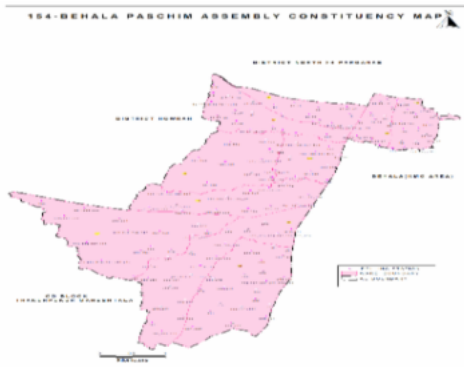

নির্বাচক নিবন্ধন আধিকারিকের স্বাক্ষর

Nazri Naksha

Google Map View

Polling Station Building Front View

Polling Station Front View

Cad View

Key MAP View

1 নাম : কাকলি সূতার স্বামীর নাম: সলিল সূতার বাড়ির নং : 2 বয়স : 60 লিঙ্গ : মহিলা	ROQ2134260 ফটো উপলব্ধ	2 নাম : স্বরূপ সূতার মায়ের নাম: কাকলি সূতার বাড়ির নং : 2 বয়স : 36 লিঙ্গ : পুরুষ	NSR1304161 ফটো উপলব্ধ	3 নাম : সুরত পাল পিতার নাম: রবীন্দ্রনাথ পাল বাড়ির নং : 2/1/B বয়স : 64 লিঙ্গ : পুরুষ	ROQ3556859 ফটো উপলব্ধ
4 নাম : পামেলা পাল স্বামীর নাম: সুরত পাল বাড়ির নং : 2/1/B বয়স : 56 লিঙ্গ : মহিলা	ROQ3556842 ফটো উপলব্ধ	5 নাম : শুভম পাল পিতার নাম: সুরত পাল বাড়ির নং : 2/1/B বয়স : 32 লিঙ্গ : পুরুষ	ROQ2134427 ফটো উপলব্ধ	6 নাম : বাসন্তী দাস পিতার নাম: ভজন দাস বাড়ির নং : 2/1সী বয়স : 39 লিঙ্গ : মহিলা	LSY1438422 ফটো উপলব্ধ
7 নাম : মোহন লাল মটয়ানী পিতার নাম: হীরনন্দ মটয়ানী বাড়ির নং : 2/1C বয়স : 72 লিঙ্গ : পুরুষ	HSV3386430 ফটো উপলব্ধ	8 নাম : দ্রুপদী মোতয়ানী স্বামীর নাম: মোহন লাল মোতয়ানী বাড়ির নং : 2/1C বয়স : 68 লিঙ্গ : মহিলা	HSV3386463 ফটো উপলব্ধ	9 নাম : তুলসী মোতয়ানী পিতার নাম: মোহন লাল মোতয়ানী বাড়ির নং : 2/1C বয়স : 47 লিঙ্গ : পুরুষ	HSV3386455 ফটো উপলব্ধ
10 নাম : দীপক মোতুনী পিতার নাম: মোহন লাল মোতুনী বাড়ির নং : 2/1C বয়স : 45 লিঙ্গ : পুরুষ	HSV3211257 ফটো উপলব্ধ	11 নাম : নিশা মটয়ানী পিতার নাম: মোহন লাল মটয়ানী বাড়ির নং : 2/1C বয়স : 41 লিঙ্গ : মহিলা	HSV3211265 ফটো উপলব্ধ	12 নাম : অভীক চন্দ্র পিতার নাম: অশোক চন্দ্র বাড়ির নং : 2A বয়স : 33 লিঙ্গ : পুরুষ	ROQ2134443 ফটো উপলব্ধ
13 নাম : অশোক দাস পিতার নাম: পরিমল দাস বাড়ির নং : 5 বয়স : 48 লিঙ্গ : পুরুষ	ROQ2134138 ফটো উপলব্ধ	14 নাম : সর্বানি দাস স্বামীর নাম: অশোক দাস বাড়ির নং : 5 বয়স : 46 লিঙ্গ : মহিলা	ROQ2134120 ফটো উপলব্ধ	15 নাম : সজল কুমার দাস পিতার নাম: নগেন্দ্রনাথ দাস বাড়ির নং : 7/1a বয়স : 70 লিঙ্গ : পুরুষ	ROQ0217232 ফটো উপলব্ধ
16 নাম : সঞ্জনা দাস পিতার নাম: সজল কুমার দাস বাড়ির নং : 7/1এ বয়স : 25 লিঙ্গ : মহিলা	ROQ3413697 ফটো উপলব্ধ	17 নাম : রাহুল শর্মা পিতার নাম: অশোক কুমার শর্মা বাড়ির নং : 9 বয়স : 34 লিঙ্গ : পুরুষ	ROQ2134203 ফটো উপলব্ধ	18 নাম : সপনা শর্মা স্বামীর নাম: রাহুল শর্মা বাড়ির নং : 9 বয়স : 29 লিঙ্গ : মহিলা	ROQ3413820 ফটো উপলব্ধ
19 নাম : টুসি চক্রবর্তী স্বামীর নাম: দীপক চক্রবর্তী বাড়ির নং : 14 বয়স : 47 লিঙ্গ : মহিলা	HSV1763861 ফটো উপলব্ধ	20 নাম : শতাব্দী সাহা পিতার নাম: চঞ্চল কুমার সাহা বাড়ির নং : 15A বয়স : 36 লিঙ্গ : মহিলা	ROQ2134245 ফটো উপলব্ধ	21 নাম : গৌরাজ নন্দী পিতার নাম: যতীন নন্দী বাড়ির নং : 21/5 বয়স : 69 লিঙ্গ : পুরুষ	ROQ2134112 ফটো উপলব্ধ
22 নাম : রুশ্মি পাল স্বামীর নাম: সমুতল পাল বাড়ির নং : ২৩ বয়স : 35 লিঙ্গ : মহিলা	ZCX1158146 ফটো উপলব্ধ	23 নাম : সমুতল পাল পিতার নাম: ধীরেন্দ্রনাথ পাল বাড়ির নং : ২৩ বয়স : 39 লিঙ্গ : পুরুষ	XZH1410422 ফটো উপলব্ধ	24 নাম : কার্তিক দাস মায়ের নাম: সন্ধ্যা দাস বাড়ির নং : 23/1এ বয়স : 50 লিঙ্গ : পুরুষ	ROQ3308830 ফটো উপলব্ধ
25 নাম : সংদিয়া গুডে স্বামীর নাম: কালিচরন গুডে বাড়ির নং : 23/2 বয়স : 55 লিঙ্গ : মহিলা	HSV2785798 ফটো উপলব্ধ	26 নাম : সুধীর পল পিতার নাম: রাখল পল বাড়ির নং : 23/2C বয়স : 73 লিঙ্গ : পুরুষ	WB/18/113/129473 ফটো উপলব্ধ	27 নাম : অসীম পল পিতার নাম: সুধীর পল বাড়ির নং : 23/2C বয়স : 48 লিঙ্গ : পুরুষ	HSV2047249 ফটো উপলব্ধ
28 নাম : রিঙ্কু পাল স্বামীর নাম: আশীষ পাল বাড়ির নং : 23/2C বয়স : 40 লিঙ্গ : মহিলা	ROQ1464569 ফটো উপলব্ধ	29 নাম : শ্যামলি ডাস স্বামীর নাম: রবীন্দ্র ডাস বাড়ির নং : 23/3 বয়স : 70 লিঙ্গ : মহিলা	WB/18/113/129168 ফটো উপলব্ধ	30 নাম : বৃলা অধিকারী স্বামীর নাম: সমরেশ অধিকারী বাড়ির নং : 23/3A বয়স : 62 লিঙ্গ : মহিলা	WB/18/113/129333 ফটো উপলব্ধ