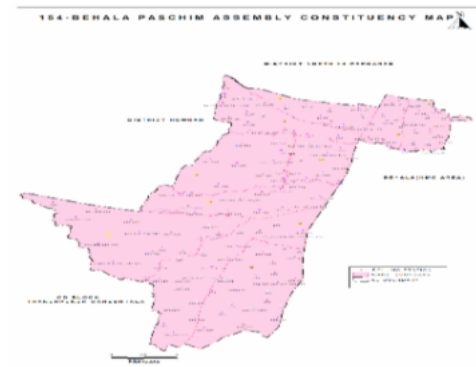

Key MAP View