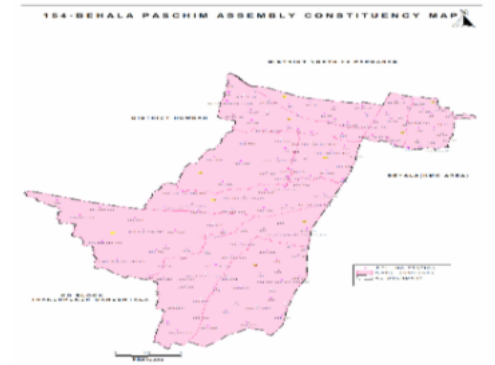

নির্বাচক নিবন্ধন আধিকারিকের স্বাক্ষর

Nazri Naksha

Google Map View

Polling Station Building Front View

Polling Station Front View

Cad View

Key MAP View

1 নাম : চিনু জানা স্বামীর নাম: শম্ভু জানা বাড়ির নং : n0322 বয়স : 44 লিঙ্গ : মহিলা	KQH1754274 ফটো উপলব্ধ	2 নাম : গোবিন্দ রাজবংশী পিতার নাম: খগেন রাজবংশী বাড়ির নং : n0089 বয়স : 40 লিঙ্গ : পুরুষ	CHX1349836 ফটো উপলব্ধ	3 নাম : মৌসুমী সাহা স্বামীর নাম: অনুপ সাহা বাড়ির নং : n0037 বয়স : 36 লিঙ্গ : মহিলা	HSV2843779 ফটো উপলব্ধ
4 নাম : রোহিত কুমার সিং পিতার নাম: প্রদীপ কুমার সিং বাড়ির নং : n0336 বয়স : 27 লিঙ্গ : পুরুষ	ROQ3049152 ফটো উপলব্ধ	5 নাম : এবেল বার্নার্ড পিতার নাম: পল বার্নার্ড বাড়ির নং : 1 বয়স : 33 লিঙ্গ : পুরুষ	ROQ2475754 ফটো উপলব্ধ	6 নাম : অ্যাগনেস রৌনিকা জেসিনথা বার্নাড পিতার নাম: পল বার্নাড সুলিভান বাড়ির নং : 1 বয়স : 29 লিঙ্গ : মহিলা	ROQ2866176 ফটো উপলব্ধ
7 নাম : সুলিভান বার্নাড পাল পিতার নাম: এজেন বার্নাড সুলিভান বাড়ির নং : 1 বয়স : 60 লিঙ্গ : পুরুষ	ROQ3386539 ফটো উপলব্ধ	8 নাম : সুকুমার কর্মকার পিতার নাম: তুলসী চরন কর্মকার বাড়ির নং : 1 বয়স : 71 লিঙ্গ : পুরুষ	HSV1806546 ফটো উপলব্ধ	9 নাম : বিথিকা রঈ স্বামীর নাম: অংজন রঈ বাড়ির নং : 1 বয়স : 76 লিঙ্গ : মহিলা	WB/18/113/120500 ফটো উপলব্ধ
10 নাম : মউমিতা বার্নার্ড সুলীভন স্বামীর নাম: পল বার্নার্ড সুলীভন বাড়ির নং : 1 বয়স : 51 লিঙ্গ : মহিলা	WB/18/113/120583 ফটো উপলব্ধ	11 নাম : সরজিত বানার্জি পিতার নাম: সোমনথ বানার্জি বাড়ির নং : 2 বয়স : 50 লিঙ্গ : পুরুষ	WB/18/113/120113 ফটো উপলব্ধ	12 নাম : কিশোর মুখার্জী পিতার নাম: হারাধন মুখার্জী বাড়ির নং : 2 বয়স : 59 লিঙ্গ : পুরুষ	WB/18/113/117142 ফটো উপলব্ধ
13 নাম : ঈঙ্গিতা মুখার্জী পিতার নাম: কিশোর মুখার্জী বাড়ির নং : 2 বয়স : 30 লিঙ্গ : মহিলা	ROQ2702215 ফটো উপলব্ধ	14 নাম : তুষার কান্তি রক্ষিত পিতার নাম: সুশীল রক্ষিত বাড়ির নং : 2 বয়স : 82 লিঙ্গ : পুরুষ	HSV2783272 ফটো উপলব্ধ	15 নাম : লীনা রক্ষিত স্বামীর নাম: তুষার কান্তি রক্ষিত বাড়ির নং : 2 বয়স : 71 লিঙ্গ : মহিলা	HSV2783280 ফটো উপলব্ধ
16 নাম : সমির মুখার্জি পিতার নাম: সুবোধ মুখার্জি বাড়ির নং : ৩/১ বয়স : 72 লিঙ্গ : পুরুষ	HZG0733055 ফটো উপলব্ধ	17 নাম : শম্পা মুখার্জি স্বামীর নাম: সমির মুখার্জি বাড়ির নং : ৩/১ বয়স : 58 লিঙ্গ : মহিলা	HZG3809597 ফটো উপলব্ধ	18 নাম : রাজা মুখার্জী পিতার নাম: সমীর মুখার্জী বাড়ির নং : ৩/১ বয়স : 34 লিঙ্গ : পুরুষ	XYR1171974 ফটো উপলব্ধ
19 নাম : কঞ্চ ভটচার্য্য পিতার নাম: শান্তি কমল ভটচার্য্য বাড়ির নং : 3/2 বয়স : 61 লিঙ্গ : মহিলা	WB/18/113/120540 ফটো উপলব্ধ	20 নাম : সবিত চটজী স্বামীর নাম: রমপ্রসাদ চটজী বাড়ির নং : 3/2 বয়স : 82 লিঙ্গ : মহিলা	WB/18/113/120680 ফটো উপলব্ধ	21 নাম : সমর চটজী পিতার নাম: রমপ্রসাদ চটজী বাড়ির নং : 3/2 বয়স : 61 লিঙ্গ : পুরুষ	HSV1438084 ফটো উপলব্ধ
22 নাম : সুচীং চটজী স্বামীর নাম: সমর চটজী বাড়ির নং : 3/2 বয়স : 59 লিঙ্গ : মহিলা	HSV3384625 ফটো উপলব্ধ	23 নাম : শুভম চ্যাটাজী পিতার নাম: সমর চ্যাটাজী বাড়ির নং : 3/2 বয়স : 31 লিঙ্গ : পুরুষ	ROQ2414589 ফটো উপলব্ধ	24 নাম : নন্দিনী চ্যাটাজী পিতার নাম: সমর চ্যাটাজী বাড়ির নং : ৩/২ বয়স : 25 লিঙ্গ : মহিলা	ROQ3160033 ফটো উপলব্ধ
25 নাম : মনু ডেয় পিতার নাম: জিতেন্দ্র ডেয় বাড়ির নং : 3/2/1 বয়স : 70 লিঙ্গ : পুরুষ	WB/18/113/120582 ফটো উপলব্ধ	26 নাম : কল্যনী ডেয় স্বামীর নাম: মনু ডেয় বাড়ির নং : 3/2/1 বয়স : 60 লিঙ্গ : মহিলা	WB/18/113/120646 ফটো উপলব্ধ	27 নাম : সুলেখা ডেয় স্বামীর নাম: দেবাদাস ডেয় বাড়ির নং : 3/2/1 বয়স : 59 লিঙ্গ : মহিলা	ROQ3467818 ফটো উপলব্ধ
28 নাম : ঈঙ্গিতা দে পিতার নাম: মনু দে বাড়ির নং : 3/2/1 বয়স : 36 লিঙ্গ : মহিলা	HSV3715109 ফটো উপলব্ধ	29 নাম : শিবনাথ বানার্জি পিতার নাম: সুধীন্দ্রা নথ বানার্জি বাড়ির নং : 3/3 বয়স : 78 লিঙ্গ : পুরুষ	HSV1802990 ফটো উপলব্ধ	30 নাম : শুমিতা বানার্জি স্বামীর নাম: শীবনথ বানার্জি বাড়ির নং : 3/3 বয়স : 69 লিঙ্গ : মহিলা	WB/18/113/120616 ফটো উপলব্ধ