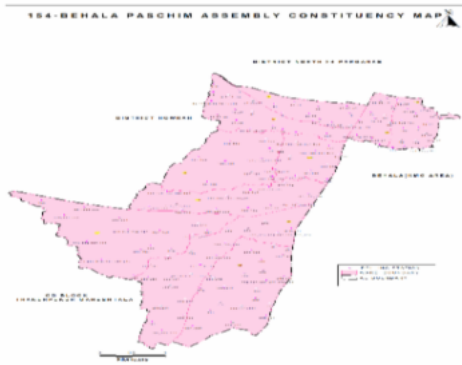

নির্বাচক নিবন্ধন আধিকারিকের স্বাক্ষর

Nazri Naksha

Google Map View

Polling Station Building Front View

Polling Station Front View

Cad View

Key MAP View

1 নাম : চিনু জানা স্বামীর নাম: শম্ভু জানা বাড়ির নং : n0322 বয়স : 44 লিঙ্গ : মহিলা	KQH1754274 ফটো উপলব্ধ	2 নাম : গোবিন্দ রাজবংশী পিতার নাম: খগেন রাজবংশী বাড়ির নং : n0089 বয়স : 40 লিঙ্গ : পুরুষ	CHX1349836 ফটো উপলব্ধ	3 নাম : মৌসুমী সাহা স্বামীর নাম: অনুপ সাহা বাড়ির নং : n0037 বয়স : 36 লিঙ্গ : মহিলা	HSV2843779 ফটো উপলব্ধ
4 নাম : রোহিত কুমার সিং পিতার নাম: প্রদীপ কুমার সিং বাড়ির নং : n0336 বয়স : 27 লিঙ্গ : পুরুষ	ROQ3049152 ফটো উপলব্ধ	5 নাম : এবেল বার্নার্ড পিতার নাম: পল বার্নার্ড বাড়ির নং : 1 বয়স : 33 লিঙ্গ : পুরুষ	ROQ2475754 ফটো উপলব্ধ	6 নাম : অ্যাগনেস রৌনিকা জেসিনথা বার্নাড পিতার নাম: পল বার্নাড সুলিভান বাড়ির নং : 1 বয়স : 29 লিঙ্গ : মহিলা	ROQ2866176 ফটো উপলব্ধ
7 নাম : সুলিভান বার্নাড পাল পিতার নাম: এজেন বার্নাড সুলিভান বাড়ির নং : 1 বয়স : 60 লিঙ্গ : পুরুষ	ROQ3386539 ফটো উপলব্ধ	8 নাম : সুকুমার কর্মকার পিতার নাম: তুলসী চরন কর্মকার বাড়ির নং : 1 বয়স : 71 লিঙ্গ : পুরুষ	HSV1806546 ফটো উপলব্ধ	9 নাম : বিথিকা রঈ স্বামীর নাম: অংজন রঈ বাড়ির নং : 1 বয়স : 76 লিঙ্গ : মহিলা	WB/18/113/120500 ফটো উপলব্ধ
10 নাম : মউমিতা বার্নার্ড সুলীভন স্বামীর নাম: পল বার্নার্ড সুলীভন বাড়ির নং : 1 বয়স : 51 লিঙ্গ : মহিলা	WB/18/113/120583 ফটো উপলব্ধ	11 নাম : সরজিত বানার্জি পিতার নাম: সোমনথ বানার্জি বাড়ির নং : 2 বয়স : 50 লিঙ্গ : পুরুষ	WB/18/113/120113 ফটো উপলব্ধ	12 নাম : কিশোর মুখার্জী পিতার নাম: হারাধন মুখার্জী বাড়ির নং : 2 বয়স : 59 লিঙ্গ : পুরুষ	WB/18/113/117142 ফটো উপলব্ধ
13 নাম : ঈঙ্গিতা মুখার্জী পিতার নাম: কিশোর মুখার্জী বাড়ির নং : 2 বয়স : 30 লিঙ্গ : মহিলা	ROQ2702215 ফটো উপলব্ধ	14 নাম : তুষার কান্তি রক্ষিত পিতার নাম: সুশীল রক্ষিত বাড়ির নং : 2 বয়স : 82 লিঙ্গ : পুরুষ	HSV2783272 ফটো উপলব্ধ	15 নাম : লীনা রক্ষিত স্বামীর নাম: তুষার কান্তি রক্ষিত বাড়ির নং : 2 বয়স : 71 লিঙ্গ : মহিলা	HSV2783280 ফটো উপলব্ধ
16 নাম : সমির মুখার্জি পিতার নাম: সুবোধ মুখার্জি বাড়ির নং : ৩/১ বয়স : 72 লিঙ্গ : পুরুষ	HZG0733055 ফটো উপলব্ধ	17 নাম : শম্পা মুখার্জি স্বামীর নাম: সমির মুখার্জি বাড়ির নং : ৩/১ বয়স : 58 লিঙ্গ : মহিলা	HZG3809597 ফটো উপলব্ধ	18 নাম : রাজা মুখার্জী পিতার নাম: সমীর মুখার্জী বাড়ির নং : ৩/১ বয়স : 34 লিঙ্গ : পুরুষ	XYR1171974 ফটো উপলব্ধ
19 নাম : কঞ্চ ভটচার্য্য পিতার নাম: শান্তি কমল ভটচার্য্য বাড়ির নং : 3/2 বয়স : 61 লিঙ্গ : মহিলা	WB/18/113/120540 ফটো উপলব্ধ	20 নাম : সবিত চটজী স্বামীর নাম: রমপ্রসাদ চটজী বাড়ির নং : 3/2 বয়স : 82 লিঙ্গ : মহিলা	WB/18/113/120680 ফটো উপলব্ধ	21 নাম : সমর চটজী পিতার নাম: রমপ্রসাদ চটজী বাড়ির নং : 3/2 বয়স : 61 লিঙ্গ : পুরুষ	HSV1438084 ফটো উপলব্ধ
22 নাম : সুচীং চটজী স্বামীর নাম: সমর চটজী বাড়ির নং : 3/2 বয়স : 59 লিঙ্গ : মহিলা	HSV3384625 ফটো উপলব্ধ	23 নাম : শুভম চ্যাটাজী পিতার নাম: সমর চ্যাটাজী বাড়ির নং : 3/2 বয়স : 31 লিঙ্গ : পুরুষ	ROQ2414589 ফটো উপলব্ধ	24 নাম : নন্দিনী চ্যাটাজী পিতার নাম: সমর চ্যাটাজী বাড়ির নং : ৩/২ বয়স : 25 লিঙ্গ : মহিলা	ROQ3160033 ফটো উপলব্ধ
25 নাম : মনু ডেয় পিতার নাম: জিতেন্দ্র ডেয় বাড়ির নং : 3/2/1 বয়স : 70 লিঙ্গ : পুরুষ	WB/18/113/120582 ফটো উপলব্ধ	26 নাম : কল্যনী ডেয় স্বামীর নাম: মনু ডেয় বাড়ির নং : 3/2/1 বয়স : 60 লিঙ্গ : মহিলা	WB/18/113/120646 ফটো উপলব্ধ	27 নাম : সুলেখা ডেয় স্বামীর নাম: দেবাদাস ডেয় বাড়ির নং : 3/2/1 বয়স : 59 লিঙ্গ : মহিলা	ROQ3467818 ফটো উপলব্ধ
28 নাম : ঈঙ্গিতা দে পিতার নাম: মনু দে বাড়ির নং : 3/2/1 বয়স : 36 লিঙ্গ : মহিলা	HSV3715109 ফটো উপলব্ধ	29 নাম : শিবনাথ বানার্জি পিতার নাম: সুধীন্দ্রা নথ বানার্জি বাড়ির নং : 3/3 বয়স : 78 লিঙ্গ : পুরুষ	HSV1802990 ফটো উপলব্ধ	30 নাম : শুমিতা বানার্জি স্বামীর নাম: শীবনথ বানার্জি বাড়ির নং : 3/3 বয়স : 69 লিঙ্গ : মহিলা	WB/18/113/120616 ফটো উপলব্ধ