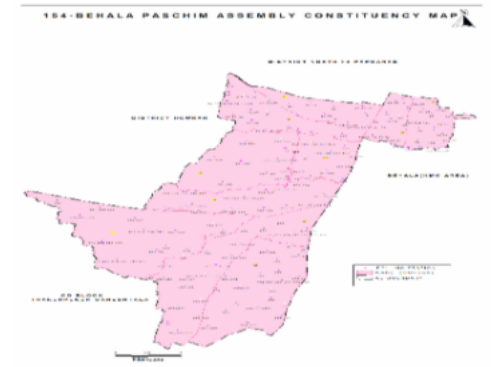

Cad View

Key MAP View