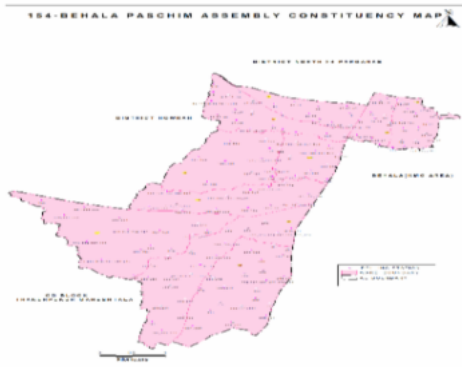

Cad View

Key MAP View