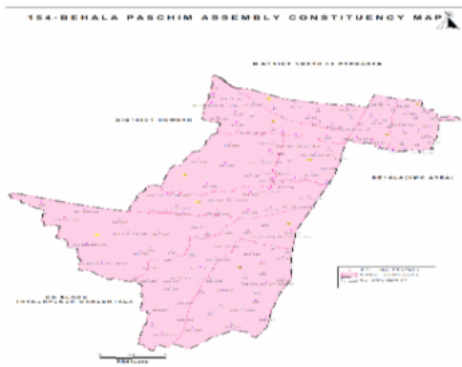

নির্বাচক নিবন্ধন আধিকারিকের স্বাক্ষর

Nazri Naksha

Google Map View

Polling Station Building Front View

Polling Station Front View

Cad View

Key MAP View

1 নাম : দেবদত্তা সেন গুপ্ত স্বামীর নাম: সৌভিক সেন গুপ্ত বাড়ির নং : n0368 বয়স : 35 লিঙ্গ : মহিলা	XLJ0330266 ফটো উপলব্ধ	2 নাম : রাজ সাহু পিতার নাম: দুর্গা সাহু বাড়ির নং : n0261 বয়স : 41 লিঙ্গ : পুরুষ	ROQ1873330 ফটো উপলব্ধ	3 নাম : স্বতা তসাহা স্বামীর নাম: তরকেশ্বর তসাহা বাড়ির নং : 1 বয়স : 69 লিঙ্গ : মহিলা	WB/18/113/108259 ফটো উপলব্ধ
4 নাম : রণি তসাহা পিতার নাম: তরকেশ্বর তসাহা বাড়ির নং : 1 বয়স : 47 লিঙ্গ : মহিলা	WB/18/113/108319 ফটো উপলব্ধ	5 নাম : গয়ত্রী তসাহা পিতার নাম: তরকেশ্বর তসাহা বাড়ির নং : 1 বয়স : 44 লিঙ্গ : মহিলা	HSV2773828 ফটো উপলব্ধ	6 নাম : অলিপা হালদার স্বামীর নাম: সৌভিক হালদার বাড়ির নং : 1/A বয়স : 38 লিঙ্গ : মহিলা	HSV3209608 ফটো উপলব্ধ
7 নাম : সুনন্দা রায় স্বামীর নাম: শুভঙ্কর রায় বাড়ির নং : 1/এ বয়স : 32 লিঙ্গ : মহিলা	ROQ3322781 ফটো উপলব্ধ	8 নাম : সয়ন্তন ভট্টাচার্য্য পিতার নাম: দেবশীষ ভট্টাচার্য্য বাড়ির নং : 2 বয়স : 45 লিঙ্গ : পুরুষ	HZG2979151 ফটো উপলব্ধ	9 নাম : সপ্তর্ষি ভট্টাচার্য্য পিতার নাম: দেবশীষ ভট্টাচার্য্য বাড়ির নং : 2 বয়স : 33 লিঙ্গ : পুরুষ	ROQ2192961 ফটো উপলব্ধ
10 নাম : দেবশীষ ভট্টাচার্য্য পিতার নাম: প্রফুল্লরঞ্জন ভট্টাচার্য্য বাড়ির নং : 2 বয়স : 71 লিঙ্গ : পুরুষ	HSV3209673 ফটো উপলব্ধ	11 নাম : মিএ ভট্টাচার্য্য স্বামীর নাম: দেবশীষ ভট্টাচার্য্য বাড়ির নং : 2 বয়স : 68 লিঙ্গ : মহিলা	HSV3209665 ফটো উপলব্ধ	12 নাম : সব্যসীচী ভট্টাচার্য্য পিতার নাম: সুভাশীষ ভট্টাচার্য্য বাড়ির নং : 2 বয়স : 36 লিঙ্গ : পুরুষ	ROQ0243477 ফটো উপলব্ধ
13 নাম : তরুনাভ চৌধুরী পিতার নাম: বিনয় চন্দ্র চৌধুরী বাড়ির নং : 2 বয়স : 63 লিঙ্গ : পুরুষ	WB/18/113/186573 ফটো উপলব্ধ	14 নাম : সুসিতা চৌধুরী স্বামীর নাম: তরুনাভ চৌধুরী বাড়ির নং : 2 বয়স : 47 লিঙ্গ : মহিলা	HSV3418845 ফটো উপলব্ধ	15 নাম : ঋতিকা চৌধুরী পিতার নাম: তরুনাভ চৌধুরী বাড়ির নং : 2 বয়স : 25 লিঙ্গ : মহিলা	ROQ3308905 ফটো উপলব্ধ
16 নাম : সুবর্ণা কউর স্বামীর নাম: দলজীত কউর বাড়ির নং : 2 বয়স : 61 লিঙ্গ : মহিলা	WB/18/113/108190 ফটো উপলব্ধ	17 নাম : দলজিৎ সিং পিতার নাম: গুরপাল সিং বাড়ির নং : 2 বয়স : 71 লিঙ্গ : পুরুষ	WB/18/113/108191 ফটো উপলব্ধ	18 নাম : জগতারণ সিং পিতার নাম: দলজিৎ সিং বাড়ির নং : 2 বয়স : 36 লিঙ্গ : পুরুষ	ROQ1647981 ফটো উপলব্ধ
19 নাম : সুখজিত সিং গিল পিতার নাম: দলজিত সিং গিল বাড়ির নং : 2 বয়স : 40 লিঙ্গ : পুরুষ	ROQ1465608 ফটো উপলব্ধ	20 নাম : বিশ্বজিত ভট্টাচার্য্য পিতার নাম: রাজেন্দ্রনাথ ভট্টাচার্য্য বাড়ির নং : 3 বয়স : 61 লিঙ্গ : পুরুষ	ROQ3344009 ফটো উপলব্ধ	21 নাম : সএাজিত ভট্টাচার্য্য পিতার নাম: রাজেন্দ্রনাথ ভট্টাচার্য্য বাড়ির নং : 3 বয়স : 66 লিঙ্গ : পুরুষ	WB/18/113/108358 ফটো উপলব্ধ
22 নাম : জনজাতী ভট্টাচার্য্য পিতার নাম: রাজেন্দ্রনাথ ভট্টাচার্য্য বাড়ির নং : 3 বয়স : 66 লিঙ্গ : মহিলা	WB/18/113/108553 ফটো উপলব্ধ	23 নাম : শয়মাল পল পিতার নাম: শৈলেন্দ্র পল বাড়ির নং : 3/1 বয়স : 58 লিঙ্গ : পুরুষ	WB/18/113/108202 ফটো উপলব্ধ	24 নাম : রণু পল স্বামীর নাম: শয়মাল পল বাড়ির নং : 3/1 বয়স : 56 লিঙ্গ : মহিলা	WB/18/113/108206 ফটো উপলব্ধ
25 নাম : অমল পল পিতার নাম: শৈলেন্দ্র পল বাড়ির নং : 3/1 বয়স : 53 লিঙ্গ : পুরুষ	WB/18/113/108447 ফটো উপলব্ধ	26 নাম : কমল পল পিতার নাম: শৈলেন্দ্র নাথ পল বাড়ির নং : 3/1 বয়স : 46 লিঙ্গ : পুরুষ	HSV2773836 ফটো উপলব্ধ	27 নাম : সোমা পল স্বামীর নাম: অমল পল বাড়ির নং : 3/1 বয়স : 43 লিঙ্গ : মহিলা	HSV2773844 ফটো উপলব্ধ
28 নাম : সঞ্জয় পাল পিতার নাম: শ্যামল পাল বাড়ির নং : 3/1 বয়স : 38 লিঙ্গ : পুরুষ	ROQ1648138 ফটো উপলব্ধ	29 নাম : রাশী পাল পিতার নাম: শ্যামল পাল বাড়ির নং : 3/1 বয়স : 33 লিঙ্গ : মহিলা	ROQ2476547 ফটো উপলব্ধ	30 নাম : পূজা পাল স্বামীর নাম: সঞ্জয় পাল বাড়ির নং : 3/1 বয়স : 28 লিঙ্গ : মহিলা	ROQ2867174 ফটো উপলব্ধ