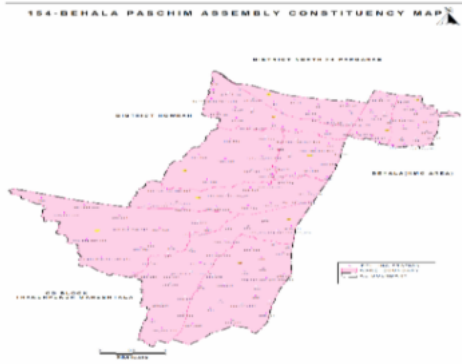

নির্বাচক নিবন্ধন আধিকারিকের স্বাক্ষর

Nazri Naksha

Google Map View

Polling Station Building Front View

Polling Station Front View

Cad View

Key MAP View

1 নাম : নঞ্চ গোপাল বৈদ্য পিতার নাম: নিতাই বৈদ্য বাড়ির নং : n0002 বয়স : 41 লিঙ্গ : পুরুষ	HSV3637691 ফটো উপলব্ধ	2 নাম : শুমিতা ডাস স্বামীর নাম: সংদীপ ডাস বাড়ির নং : n0090 বয়স : 39 লিঙ্গ : মহিলা	HSV3637790 ফটো উপলব্ধ	3 নাম : দেবজানী ঢালি পিতার নাম: মৃৎঢালি বাড়ির নং : n0001 বয়স : 40 লিঙ্গ : মহিলা	HSV3638046 ফটো উপলব্ধ
4 নাম : পিথকি ঢালি পিতার নাম: সুরেশ ঢালি বাড়ির নং : n0022 বয়স : 40 লিঙ্গ : মহিলা	HSV3637782 ফটো উপলব্ধ	5 নাম : অরপিতা ঢালি পিতার নাম: অজিত ঢালি বাড়ির নং : n0003 বয়স : 39 লিঙ্গ : মহিলা	HSV3638053 ফটো উপলব্ধ	6 নাম : দীপঙ্কর ঢালী পিতার নাম: সুরেশ ঢালী বাড়ির নং : n0021 বয়স : 38 লিঙ্গ : পুরুষ	HSV3637774 ফটো উপলব্ধ
7 নাম : মনোরমা রায় স্বামীর নাম: বাবলু রঙ্গ বাড়ির নং : n0002 বয়স : 48 লিঙ্গ : মহিলা	HSV3637683 ফটো উপলব্ধ	8 নাম : অর্কমিত্রা রায় পিতার নাম: অশোক রায় বাড়ির নং : n0131 বয়স : 43 লিঙ্গ : মহিলা	HSV3709649 ফটো উপলব্ধ	Q 9 নাম : লক্ষ্মী শর্মা স্বামীর নাম: ওম প্রকাশ শর্মা বাড়ির নং : বয়স : 49 লিঙ্গ : মহিলা	ROQ1881358 ফটো উপলব্ধ
10 নাম : বিকশ বার্মা পিতার নাম: নন্ডু কিশোর বার্মা বাড়ির নং : n0050 বয়স : 38 লিঙ্গ : পুরুষ	HSV3637899 ফটো উপলব্ধ	11 নাম : রাজেশ বার্মা পিতার নাম: প্রভুদেব বার্মা বাড়ির নং : 20 বয়স : 57 লিঙ্গ : পুরুষ	ROQ3589959 ফটো উপলব্ধ	12 নাম : প্রমালিক রাই পিতার নাম: ইন্দ্রদীও রাই বাড়ির নং : 1/2 বয়স : 59 লিঙ্গ : পুরুষ	ROQ1882091 ফটো উপলব্ধ
13 নাম : বিবেক রাই পিতার নাম: বীরেন্দ্র রাই বাড়ির নং : 1/2 বয়স : 23 লিঙ্গ : পুরুষ	ROQ3404860 ফটো উপলব্ধ	14 নাম : বীরেন্দ্র রায় পিতার নাম: ইন্দ্রদেব রায় বাড়ির নং : 1/2 বয়স : 51 লিঙ্গ : পুরুষ	ROQ1652791 ফটো উপলব্ধ	15 নাম : প্রমিলা রায় স্বামীর নাম: বীরেন্দ্র রায় বাড়ির নং : 1/2 বয়স : 46 লিঙ্গ : মহিলা	ROQ1652890 ফটো উপলব্ধ
16 নাম : পঙ্কজ রায় পিতার নাম: বীরেন্দ্র রায় বাড়ির নং : 1/2 বয়স : 26 লিঙ্গ : পুরুষ	ROQ3090446 ফটো উপলব্ধ	17 নাম : রামা শঙ্কর সাউ পিতার নাম: প্রকাশ সাউ বাড়ির নং : 1/2 বয়স : 44 লিঙ্গ : পুরুষ	HSV2732048 ফটো উপলব্ধ	Q 18 নাম : শিবশঙ্কর সাউ পিতার নাম: প্রকাশ সাউ বাড়ির নং : 1/2 বয়স : 35 লিঙ্গ : পুরুষ	ROQ2715613 ফটো উপলব্ধ
Q 19 নাম : রঞ্জ সাউ পিতার নাম: শিব শঙ্কর সাউ বাড়ির নং : 1/2 বয়স : 33 লিঙ্গ : মহিলা	ROQ3538857 ফটো উপলব্ধ	20 নাম : আদিত্য সাহানি পিতার নাম: অরুণ সাহানি বাড়ির নং : 1D বয়স : 39 লিঙ্গ : পুরুষ	ROQ2480069 ফটো উপলব্ধ	21 নাম : ঝামা ভট্টাচার্য্য স্বামীর নাম: গোপাল ভট্টাচার্য্য বাড়ির নং : 2 বয়স : 30 লিঙ্গ : মহিলা	ROQ3114980 ফটো উপলব্ধ
22 নাম : ঈমো ঢালি স্বামীর নাম: মৃৎঢালি বাড়ির নং : 2 ন্ড কেবল ফ্ল্যাট 2এ বয়স : 69 লিঙ্গ : মহিলা	ROQ3388758 ফটো উপলব্ধ	23 নাম : রানী গুপ্তা স্বামীর নাম: রমেশ কুমার গুপ্তা বাড়ির নং : 3 বয়স : 46 লিঙ্গ : মহিলা	ROQ2137115 ফটো উপলব্ধ	24 নাম : সঙ্গীতা গুপ্তা স্বামীর নাম: সুরেশ কুমার গুপ্তা বাড়ির নং : 3 বয়স : 40 লিঙ্গ : মহিলা	ROQ2137107 ফটো উপলব্ধ
25 নাম : রোহিত কুমার গুপ্তা পিতার নাম: রমেশ কুমার গুপ্তা বাড়ির নং : 3 বয়স : 23 লিঙ্গ : পুরুষ	ROQ3405214 ফটো উপলব্ধ	26 নাম : রাহুল শাউ পিতার নাম: বিক্রম শাউ বাড়ির নং : 3 বয়স : 25 লিঙ্গ : পুরুষ	ROQ3311248 ফটো উপলব্ধ	27 নাম : মমতা দাস স্বামীর নাম: সঞ্জয় কুমার দাস বাড়ির নং : 3A বয়স : 53 লিঙ্গ : মহিলা	ROQ2480762 ফটো উপলব্ধ
28 নাম : গীতা আগরওয়াল স্বামীর নাম: পুরুষোত্তম দাস আগরওয়াল বাড়ির নং : 6U বয়স : 79 লিঙ্গ : মহিলা	ROQ2480473 ফটো উপলব্ধ	29 নাম : অলোক কুমার গোয়েল পিতার নাম: পুরুষোত্তম দাস গোয়েল বাড়ির নং : 6U বয়স : 64 লিঙ্গ : পুরুষ	ROQ2480143 ফটো উপলব্ধ	Q 30 নাম : আমন কুমার গোয়েল পিতার নাম: অলোক কুমার গোয়েল বাড়ির নং : 6U বয়স : 30 লিঙ্গ : পুরুষ	ROQ2480200 ফটো উপলব্ধ