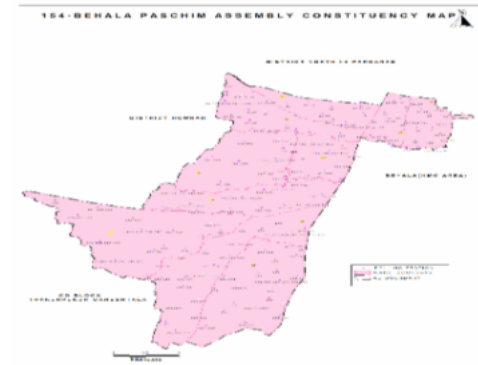

নির্বাচক নিবন্ধন আধিকারিকের স্বাক্ষর

Nazri Naksha

Google Map View

Polling Station Building Front View

Polling Station Front View

Cad View

Key MAP View

1 নাম : নঞ্চ গোপাল বৈদ্য পিতার নাম: নিতাই বৈদ্য বাড়ির নং : n0002 বয়স : 41 লিঙ্গ : পুরুষ	HSV3637691 ফটো উপলব্ধ	2 নাম : শুমিতা ডাস স্বামীর নাম: সংদীপ ডাস বাড়ির নং : n0090 বয়স : 39 লিঙ্গ : মহিলা	HSV3637790 ফটো উপলব্ধ	3 নাম : দেবজানী ঢালি পিতার নাম: মৃৎঢালি বাড়ির নং : n0001 বয়স : 40 লিঙ্গ : মহিলা	HSV3638046 ফটো উপলব্ধ
4 নাম : পিথকি ঢালি পিতার নাম: সুরেশ ঢালি বাড়ির নং : n0022 বয়স : 40 লিঙ্গ : মহিলা	HSV3637782 ফটো উপলব্ধ	5 নাম : অরপিতা ঢালি পিতার নাম: অজিত ঢালি বাড়ির নং : n0003 বয়স : 39 লিঙ্গ : মহিলা	HSV3638053 ফটো উপলব্ধ	6 নাম : দীপঙ্কর ঢালী পিতার নাম: সুরেশ ঢালী বাড়ির নং : n0021 বয়স : 38 লিঙ্গ : পুরুষ	HSV3637774 ফটো উপলব্ধ
7 নাম : মনোরমা রায় স্বামীর নাম: বাবলু রঙ্গ বাড়ির নং : n0002 বয়স : 48 লিঙ্গ : মহিলা	HSV3637683 ফটো উপলব্ধ	8 নাম : অর্কমিত্রা রায় পিতার নাম: অশোক রায় বাড়ির নং : n0131 বয়স : 43 লিঙ্গ : মহিলা	HSV3709649 ফটো উপলব্ধ	Q 9 নাম : লক্ষ্মী শর্মা স্বামীর নাম: ওম প্রকাশ শর্মা বাড়ির নং : বয়স : 49 লিঙ্গ : মহিলা	ROQ1881358 ফটো উপলব্ধ
10 নাম : বিকশ বার্মা পিতার নাম: নন্ডু কিশোর বার্মা বাড়ির নং : n0050 বয়স : 38 লিঙ্গ : পুরুষ	HSV3637899 ফটো উপলব্ধ	11 নাম : রাজেশ বার্মা পিতার নাম: প্রভুদেব বার্মা বাড়ির নং : 20 বয়স : 57 লিঙ্গ : পুরুষ	ROQ3589959 ফটো উপলব্ধ	12 নাম : প্রমালিক রাই পিতার নাম: ইন্দ্রদীও রাই বাড়ির নং : 1/2 বয়স : 59 লিঙ্গ : পুরুষ	ROQ1882091 ফটো উপলব্ধ
13 নাম : বিবেক রাই পিতার নাম: বীরেন্দ্র রাই বাড়ির নং : 1/2 বয়স : 23 লিঙ্গ : পুরুষ	ROQ3404860 ফটো উপলব্ধ	14 নাম : বীরেন্দ্র রায় পিতার নাম: ইন্দ্রদেব রায় বাড়ির নং : 1/2 বয়স : 51 লিঙ্গ : পুরুষ	ROQ1652791 ফটো উপলব্ধ	15 নাম : প্রমিলা রায় স্বামীর নাম: বীরেন্দ্র রায় বাড়ির নং : 1/2 বয়স : 46 লিঙ্গ : মহিলা	ROQ1652890 ফটো উপলব্ধ
16 নাম : পঙ্কজ রায় পিতার নাম: বীরেন্দ্র রায় বাড়ির নং : 1/2 বয়স : 26 লিঙ্গ : পুরুষ	ROQ3090446 ফটো উপলব্ধ	17 নাম : রামা শঙ্কর সাউ পিতার নাম: প্রকাশ সাউ বাড়ির নং : 1/2 বয়স : 44 লিঙ্গ : পুরুষ	HSV2732048 ফটো উপলব্ধ	Q 18 নাম : শিবশঙ্কর সাউ পিতার নাম: প্রকাশ সাউ বাড়ির নং : 1/2 বয়স : 35 লিঙ্গ : পুরুষ	ROQ2715613 ফটো উপলব্ধ
Q 19 নাম : রঞ্জ সাউ পিতার নাম: শিব শঙ্কর সাউ বাড়ির নং : 1/2 বয়স : 33 লিঙ্গ : মহিলা	ROQ3538857 ফটো উপলব্ধ	20 নাম : আদিত্য সাহানি পিতার নাম: অরুণ সাহানি বাড়ির নং : 1D বয়স : 39 লিঙ্গ : পুরুষ	ROQ2480069 ফটো উপলব্ধ	21 নাম : ঝামা ভট্টাচার্য্য স্বামীর নাম: গোপাল ভট্টাচার্য্য বাড়ির নং : 2 বয়স : 30 লিঙ্গ : মহিলা	ROQ3114980 ফটো উপলব্ধ
22 নাম : ঈমো ঢালি স্বামীর নাম: মৃৎঢালি বাড়ির নং : 2 ন্ড কেবল ফ্ল্যাট 2এ বয়স : 69 লিঙ্গ : মহিলা	ROQ3388758 ফটো উপলব্ধ	23 নাম : রানী গুপ্তা স্বামীর নাম: রমেশ কুমার গুপ্তা বাড়ির নং : 3 বয়স : 46 লিঙ্গ : মহিলা	ROQ2137115 ফটো উপলব্ধ	24 নাম : সঙ্গীতা গুপ্তা স্বামীর নাম: সুরেশ কুমার গুপ্তা বাড়ির নং : 3 বয়স : 40 লিঙ্গ : মহিলা	ROQ2137107 ফটো উপলব্ধ
25 নাম : রোহিত কুমার গুপ্তা পিতার নাম: রমেশ কুমার গুপ্তা বাড়ির নং : 3 বয়স : 23 লিঙ্গ : পুরুষ	ROQ3405214 ফটো উপলব্ধ	26 নাম : রাহুল শাউ পিতার নাম: বিক্রম শাউ বাড়ির নং : 3 বয়স : 25 লিঙ্গ : পুরুষ	ROQ3311248 ফটো উপলব্ধ	27 নাম : মমতা দাস স্বামীর নাম: সঞ্জয় কুমার দাস বাড়ির নং : 3A বয়স : 53 লিঙ্গ : মহিলা	ROQ2480762 ফটো উপলব্ধ
28 নাম : গীতা আগরওয়াল স্বামীর নাম: পুরুষোত্তম দাস আগরওয়াল বাড়ির নং : 6U বয়স : 79 লিঙ্গ : মহিলা	ROQ2480473 ফটো উপলব্ধ	29 নাম : অলোক কুমার গোয়েল পিতার নাম: পুরুষোত্তম দাস গোয়েল বাড়ির নং : 6U বয়স : 64 লিঙ্গ : পুরুষ	ROQ2480143 ফটো উপলব্ধ	Q 30 নাম : আমন কুমার গোয়েল পিতার নাম: অলোক কুমার গোয়েল বাড়ির নং : 6U বয়স : 30 লিঙ্গ : পুরুষ	ROQ2480200 ফটো উপলব্ধ