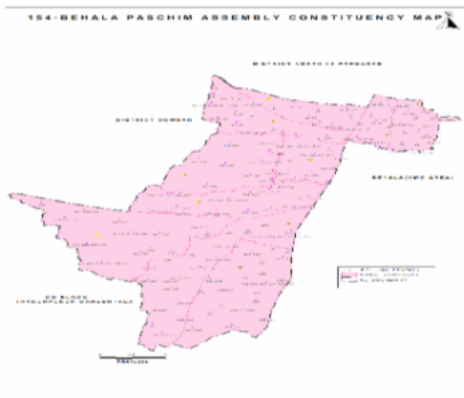

নির্বাচক নিবন্ধন আধিকারিকের স্বাক্ষর

Nazri Naksha

Google Map View

Polling Station Building Front View

Polling Station Front View

Cad View

Key MAP View

1 নাম : চন্দন প্রতাপ সিং পিতার নাম : রামজীত সিং বাড়ির নং : n0365 বয়স : 32 লিঙ্গ : পুরুষ	ROQ2698710 ফটো উপলব্ধ	2 নাম : অঞ্জলী সিং পিতার নাম : বিষ্ণু সিং বাড়ির নং : 1D বয়স : 33 লিঙ্গ : মহিলা	ROQ2459386 ফটো উপলব্ধ	3 নাম : মানু বাগ স্বামীর নাম : মানিক বাগ বাড়ির নং : 2C115 বয়স : 81 লিঙ্গ : মহিলা	HSV2712719 ফটো উপলব্ধ
4 নাম : ভারতী রায় স্বামীর নাম : সন্তোষ কুমার রায় বাড়ির নং : 3 RD-Fr FI-3A বয়স : 76 লিঙ্গ : মহিলা	ROQ2306421 ফটো উপলব্ধ	5 নাম : পরস কুমার সাহ পিতার নাম : অমরনাথ শাহ বাড়ির নং : 4/B P/241 বয়স : 47 লিঙ্গ : পুরুষ	ROQ0034678 ফটো উপলব্ধ	6 নাম : টুম্পা বোস স্বামীর নাম : মণি শংকর বোস বাড়ির নং : 7/7/A বয়স : 46 লিঙ্গ : মহিলা	HSV1765312 ফটো উপলব্ধ
7 নাম : রাজশ্রী বসু পিতার নাম : মনি শঙ্কর বসু বাড়ির নং : 7/7/A বয়স : 28 লিঙ্গ : মহিলা	ROQ2851525 ফটো উপলব্ধ	8 নাম : সুভাষ চন্দ শর্মা পিতার নাম : দেবিপ্রসাদ শর্মা বাড়ির নং : 21 বয়স : 61 লিঙ্গ : পুরুষ	ROQ3358108 ফটো উপলব্ধ	9 নাম : কুশাগ্র সিং পিতার নাম : উমা নাথ সিং বাড়ির নং : 22জে বয়স : 21 লিঙ্গ : পুরুষ	ROQ3534419 ফটো উপলব্ধ
10 নাম : সন্তু দাস পিতার নাম : শম্ভু চন্দ্র দাস বাড়ির নং : 97জী9 বয়স : 36 লিঙ্গ : পুরুষ	ROQ1993179 ফটো উপলব্ধ	11 নাম : পূজা বিশ্বাস স্বামীর নাম : বিমল বিশ্বাস বাড়ির নং : 115 বয়স : 42 লিঙ্গ : মহিলা	ROQ3440245 ফটো উপলব্ধ	12 নাম : পুনিমা ডাস পিতার নাম : রমাপদ ডাস বাড়ির নং : 115 বয়স : 52 লিঙ্গ : মহিলা	WB/18/113/009617 ফটো উপলব্ধ
13 নাম : রাজা জৌদার মায়ের নাম : মিতু জৌদার বাড়ির নং : 115 বয়স : 31 লিঙ্গ : পুরুষ	ROQ2851541 ফটো উপলব্ধ	14 নাম : মঙ্গলা মবি স্বামীর নাম : রবিণ মবি বাড়ির নং : 115 বয়স : 65 লিঙ্গ : মহিলা	WB/18/113/009302 ফটো উপলব্ধ	15 নাম : আরতী মবি পিতার নাম : শৈলেন মবি বাড়ির নং : 115 বয়স : 63 লিঙ্গ : মহিলা	WB/18/113/009385 ফটো উপলব্ধ
16 নাম : দুঃখীরাম মবি পিতার নাম : কৃষ্ণচন্দ্র মবি বাড়ির নং : 115 বয়স : 60 লিঙ্গ : পুরুষ	WB/18/113/009783 ফটো উপলব্ধ	17 নাম : ববি মবি স্বামীর নাম : যষ্টি মবি বাড়ির নং : 115 বয়স : 59 লিঙ্গ : মহিলা	ROQ3602968 ফটো উপলব্ধ	18 নাম : তাপসী মাঝি মায়ের নাম : মঙ্গলা মাঝি বাড়ির নং : 115 বয়স : 50 লিঙ্গ : মহিলা	ROQ1843986 ফটো উপলব্ধ
19 নাম : কার্তিক মাঝি পিতার নাম : রবীন মাঝি বাড়ির নং : 115 বয়স : 49 লিঙ্গ : পুরুষ	ROQ2609246 ফটো উপলব্ধ	20 নাম : মিতু মবি পিতার নাম : শৈলেন মবি বাড়ির নং : 115 বয়স : 49 লিঙ্গ : মহিলা	HSV3345097 ফটো উপলব্ধ	21 নাম : বাবু মবি পিতার নাম : শৈলেন মবি বাড়ির নং : 115 বয়স : 45 লিঙ্গ : পুরুষ	HSV3345089 ফটো উপলব্ধ
22 নাম : গনেশ মাঝি পিতার নাম : পঙ্কজ মাঝি বাড়ির নং : 115 বয়স : 44 লিঙ্গ : পুরুষ	ROQ2459493 ফটো উপলব্ধ	23 নাম : অঞ্জলি মাঝি স্বামীর নাম : বাবু মাঝি বাড়ির নং : 115 বয়স : 38 লিঙ্গ : মহিলা	ROQ1843960 ফটো উপলব্ধ	24 নাম : সন্দীপ মাঝি মায়ের নাম : তাপসী মাঝি বাড়ির নং : 115 বয়স : 30 লিঙ্গ : পুরুষ	ROQ2851665 ফটো উপলব্ধ
25 নাম : ঋতুপর্ণা মাঝী পিতার নাম : কার্তিক মাঝী বাড়ির নং : 115 বয়স : 25 লিঙ্গ : মহিলা	ROQ3125788 ফটো উপলব্ধ	26 নাম : শশা সামন্ত পিতার নাম : কার্তিক সামন্ত বাড়ির নং : 115 বয়স : 42 লিঙ্গ : মহিলা	HSV3345071 ফটো উপলব্ধ	27 নাম : শুভম বিয়ালা পিতার নাম : নরেন্দ্র কুমার বিয়ালা বাড়ির নং : 147 বয়স : 26 লিঙ্গ : পুরুষ	ROQ3047289 ফটো উপলব্ধ
28 নাম : শীতল বিনয়াল স্বামীর নাম : নরেন্দ্র কুমার বিনয়াল বাড়ির নং : 147-FL-3D বয়স : 59 লিঙ্গ : মহিলা	ROQ2306389 ফটো উপলব্ধ	29 নাম : সোনারাম মুর্মু পিতার নাম : লাল মোহন মুর্মু বাড়ির নং : 161 বয়স : 59 লিঙ্গ : মহিলা	WB/33/229/096541 ফটো উপলব্ধ	30 নাম : ইতি মুর্মু স্বামীর নাম : সোনারাম মুর্মু বাড়ির নং : 161 বয়স : 51 লিঙ্গ : মহিলা	WB/33/229/096543 ফটো উপলব্ধ