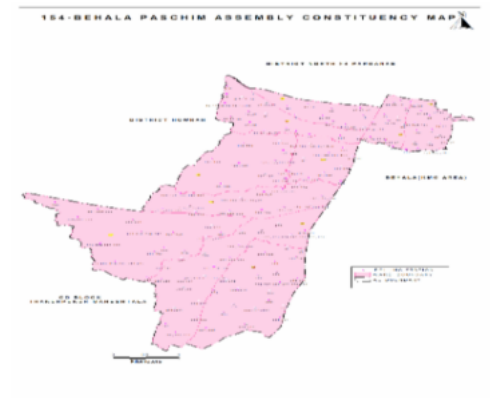

নির্বাচক নিবন্ধন আধিকারিকের স্বাক্ষর

Nazri Naksha

Google Map View

Polling Station Building Front View

Polling Station Front View

Cad View

Key MAP View

1 নাম : চন্দন প্রতাপ সিং পিতার নাম : রামজীত সিং বাড়ির নং : n0365 বয়স : 32 লিঙ্গ : পুরুষ	ROQ2698710 ফটো উপলব্ধ	2 নাম : অঞ্জলী সিং পিতার নাম : বিষ্ণু সিং বাড়ির নং : 1D বয়স : 33 লিঙ্গ : মহিলা	ROQ2459386 ফটো উপলব্ধ	3 নাম : মানু বাগ স্বামীর নাম : মানিক বাগ বাড়ির নং : 2C115 বয়স : 81 লিঙ্গ : মহিলা	HSV2712719 ফটো উপলব্ধ
4 নাম : ভারতী রায় স্বামীর নাম : সন্তোষ কুমার রায় বাড়ির নং : 3 RD-Fr FI-3A বয়স : 76 লিঙ্গ : মহিলা	ROQ2306421 ফটো উপলব্ধ	5 নাম : পরস কুমার সাহ পিতার নাম : অমরনাথ শাহ বাড়ির নং : 4/B P/241 বয়স : 47 লিঙ্গ : পুরুষ	ROQ0034678 ফটো উপলব্ধ	6 নাম : টুম্পা বোস স্বামীর নাম : মণি শংকর বোস বাড়ির নং : 7/7/A বয়স : 46 লিঙ্গ : মহিলা	HSV1765312 ফটো উপলব্ধ
7 নাম : রাজশ্রী বসু পিতার নাম : মনি শঙ্কর বসু বাড়ির নং : 7/7/A বয়স : 28 লিঙ্গ : মহিলা	ROQ2851525 ফটো উপলব্ধ	8 নাম : সুভাষ চন্দ শর্মা পিতার নাম : দেবিপ্রসাদ শর্মা বাড়ির নং : 21 বয়স : 61 লিঙ্গ : পুরুষ	ROQ3358108 ফটো উপলব্ধ	9 নাম : কুশাগ্র সিং পিতার নাম : উমা নাথ সিং বাড়ির নং : 22জে বয়স : 21 লিঙ্গ : পুরুষ	ROQ3534419 ফটো উপলব্ধ
10 নাম : সন্তু দাস পিতার নাম : শম্ভু চন্দ্র দাস বাড়ির নং : 97জী9 বয়স : 36 লিঙ্গ : পুরুষ	ROQ1993179 ফটো উপলব্ধ	11 নাম : পূজা বিশ্বাস স্বামীর নাম : বিমল বিশ্বাস বাড়ির নং : 115 বয়স : 42 লিঙ্গ : মহিলা	ROQ3440245 ফটো উপলব্ধ	12 নাম : পুনিমা ডাস পিতার নাম : রমাপদ ডাস বাড়ির নং : 115 বয়স : 52 লিঙ্গ : মহিলা	WB/18/113/009617 ফটো উপলব্ধ
13 নাম : রাজা জৌদার মায়ের নাম : মিতু জৌদার বাড়ির নং : 115 বয়স : 31 লিঙ্গ : পুরুষ	ROQ2851541 ফটো উপলব্ধ	14 নাম : মঙ্গলা মবি স্বামীর নাম : রবিণ মবি বাড়ির নং : 115 বয়স : 65 লিঙ্গ : মহিলা	WB/18/113/009302 ফটো উপলব্ধ	15 নাম : আরতী মবি পিতার নাম : শৈলেন মবি বাড়ির নং : 115 বয়স : 63 লিঙ্গ : মহিলা	WB/18/113/009385 ফটো উপলব্ধ
16 নাম : দুঃখীরাম মবি পিতার নাম : কৃষ্ণচন্দ্র মবি বাড়ির নং : 115 বয়স : 60 লিঙ্গ : পুরুষ	WB/18/113/009783 ফটো উপলব্ধ	17 নাম : ববি মবি স্বামীর নাম : যষ্টি মবি বাড়ির নং : 115 বয়স : 59 লিঙ্গ : মহিলা	ROQ3602968 ফটো উপলব্ধ	18 নাম : তাপসী মাঝি মায়ের নাম : মঙ্গলা মাঝি বাড়ির নং : 115 বয়স : 50 লিঙ্গ : মহিলা	ROQ1843986 ফটো উপলব্ধ
19 নাম : কার্তিক মাঝি পিতার নাম : রবীন মাঝি বাড়ির নং : 115 বয়স : 49 লিঙ্গ : পুরুষ	ROQ2609246 ফটো উপলব্ধ	20 নাম : মিতু মবি পিতার নাম : শৈলেন মবি বাড়ির নং : 115 বয়স : 49 লিঙ্গ : মহিলা	HSV3345097 ফটো উপলব্ধ	21 নাম : বাবু মবি পিতার নাম : শৈলেন মবি বাড়ির নং : 115 বয়স : 45 লিঙ্গ : পুরুষ	HSV3345089 ফটো উপলব্ধ
22 নাম : গনেশ মাঝি পিতার নাম : পঙ্কজ মাঝি বাড়ির নং : 115 বয়স : 44 লিঙ্গ : পুরুষ	ROQ2459493 ফটো উপলব্ধ	23 নাম : অঞ্জলি মাঝি স্বামীর নাম : বাবু মাঝি বাড়ির নং : 115 বয়স : 38 লিঙ্গ : মহিলা	ROQ1843960 ফটো উপলব্ধ	24 নাম : সন্দীপ মাঝি মায়ের নাম : তাপসী মাঝি বাড়ির নং : 115 বয়স : 30 লিঙ্গ : পুরুষ	ROQ2851665 ফটো উপলব্ধ
25 নাম : ঋতুপর্ণা মাঝী পিতার নাম : কার্তিক মাঝী বাড়ির নং : 115 বয়স : 25 লিঙ্গ : মহিলা	ROQ3125788 ফটো উপলব্ধ	26 নাম : শশা সামন্ত পিতার নাম : কার্তিক সামন্ত বাড়ির নং : 115 বয়স : 42 লিঙ্গ : মহিলা	HSV3345071 ফটো উপলব্ধ	27 নাম : শুভম বিয়ালা পিতার নাম : নরেন্দ্র কুমার বিয়ালা বাড়ির নং : 147 বয়স : 26 লিঙ্গ : পুরুষ	ROQ3047289 ফটো উপলব্ধ
28 নাম : শীতল বিনয়াল স্বামীর নাম : নরেন্দ্র কুমার বিনয়াল বাড়ির নং : 147-FL-3D বয়স : 59 লিঙ্গ : মহিলা	ROQ2306389 ফটো উপলব্ধ	29 নাম : সোনারাম মুর্মু পিতার নাম : লাল মোহন মুর্মু বাড়ির নং : 161 বয়স : 59 লিঙ্গ : মহিলা	WB/33/229/096541 ফটো উপলব্ধ	30 নাম : ইতি মুর্মু স্বামীর নাম : সোনারাম মুর্মু বাড়ির নং : 161 বয়স : 51 লিঙ্গ : মহিলা	WB/33/229/096543 ফটো উপলব্ধ