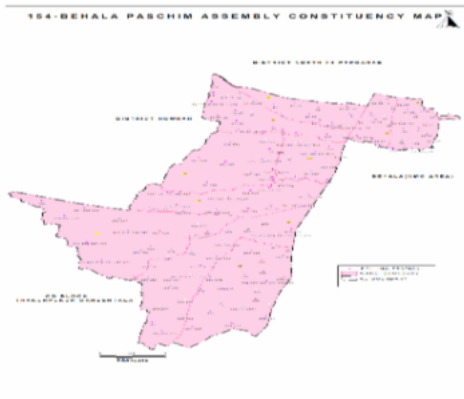

নির্বাচক নিবন্ধন আধিকারিকের স্বাক্ষর

Nazri Naksha

Google Map View

Polling Station Building Front View

Polling Station Front View

Cad View

Key MAP View

1 নাম : চন্দন প্রতাপ সিং পিতার নাম : রামজীত সিং বাড়ির নং : n0365 বয়স : 32 লিঙ্গ : পুরুষ	ROQ2698710 ফটো উপলব্ধ	2 নাম : অঞ্জলী সিং পিতার নাম : বিষ্ণু সিং বাড়ির নং : 1D বয়স : 33 লিঙ্গ : মহিলা	ROQ2459386 ফটো উপলব্ধ	3 নাম : মানু বাগ স্বামীর নাম : মানিক বাগ বাড়ির নং : 2C115 বয়স : 81 লিঙ্গ : মহিলা	HSV2712719 ফটো উপলব্ধ
4 নাম : ভারতী রায় স্বামীর নাম : সন্তোষ কুমার রায় বাড়ির নং : 3 RD-Fr FI-3A বয়স : 76 লিঙ্গ : মহিলা	ROQ2306421 ফটো উপলব্ধ	5 নাম : পরস কুমার সাহ পিতার নাম : অমরনাথ শাহ বাড়ির নং : 4/B P/241 বয়স : 47 লিঙ্গ : পুরুষ	ROQ0034678 ফটো উপলব্ধ	6 নাম : টুম্পা বোস স্বামীর নাম : মণি শংকর বোস বাড়ির নং : 7/7/A বয়স : 46 লিঙ্গ : মহিলা	HSV1765312 ফটো উপলব্ধ
7 নাম : রাজশ্রী বসু পিতার নাম : মনি শঙ্কর বসু বাড়ির নং : 7/7/A বয়স : 28 লিঙ্গ : মহিলা	ROQ2851525 ফটো উপলব্ধ	8 নাম : সুভাষ চন্দ শর্মা পিতার নাম : দেবিপ্রসাদ শর্মা বাড়ির নং : 21 বয়স : 61 লিঙ্গ : পুরুষ	ROQ3358108 ফটো উপলব্ধ	9 নাম : কুশাগ্র সিং পিতার নাম : উমা নাথ সিং বাড়ির নং : 22জে বয়স : 21 লিঙ্গ : পুরুষ	ROQ3534419 ফটো উপলব্ধ
10 নাম : সন্তু দাস পিতার নাম : শম্ভু চন্দ্র দাস বাড়ির নং : 97জী9 বয়স : 36 লিঙ্গ : পুরুষ	ROQ1993179 ফটো উপলব্ধ	11 নাম : পূজা বিশ্বাস স্বামীর নাম : বিমল বিশ্বাস বাড়ির নং : 115 বয়স : 42 লিঙ্গ : মহিলা	ROQ3440245 ফটো উপলব্ধ	12 নাম : পুনিমা ডাস পিতার নাম : রমাপদ ডাস বাড়ির নং : 115 বয়স : 52 লিঙ্গ : মহিলা	WB/18/113/009617 ফটো উপলব্ধ
13 নাম : রাজা জৌদার মায়ের নাম : মিতু জৌদার বাড়ির নং : 115 বয়স : 31 লিঙ্গ : পুরুষ	ROQ2851541 ফটো উপলব্ধ	14 নাম : মঙ্গলা মবি স্বামীর নাম : রবিণ মবি বাড়ির নং : 115 বয়স : 65 লিঙ্গ : মহিলা	WB/18/113/009302 ফটো উপলব্ধ	15 নাম : আরতী মবি পিতার নাম : শৈলেন মবি বাড়ির নং : 115 বয়স : 63 লিঙ্গ : মহিলা	WB/18/113/009385 ফটো উপলব্ধ
16 নাম : দুঃখীরাম মবি পিতার নাম : কৃষ্ণচন্দ্র মবি বাড়ির নং : 115 বয়স : 60 লিঙ্গ : পুরুষ	WB/18/113/009783 ফটো উপলব্ধ	17 নাম : ববি মবি স্বামীর নাম : যষ্টি মবি বাড়ির নং : 115 বয়স : 59 লিঙ্গ : মহিলা	ROQ3602968 ফটো উপলব্ধ	18 নাম : তাপসী মাঝি মায়ের নাম : মঙ্গলা মাঝি বাড়ির নং : 115 বয়স : 50 লিঙ্গ : মহিলা	ROQ1843986 ফটো উপলব্ধ
19 নাম : কার্তিক মাঝি পিতার নাম : রবীন মাঝি বাড়ির নং : 115 বয়স : 49 লিঙ্গ : পুরুষ	ROQ2609246 ফটো উপলব্ধ	20 নাম : মিতু মবি পিতার নাম : শৈলেন মবি বাড়ির নং : 115 বয়স : 49 লিঙ্গ : মহিলা	HSV3345097 ফটো উপলব্ধ	21 নাম : বাবু মবি পিতার নাম : শৈলেন মবি বাড়ির নং : 115 বয়স : 45 লিঙ্গ : পুরুষ	HSV3345089 ফটো উপলব্ধ
22 নাম : গনেশ মাঝি পিতার নাম : পঙ্কজ মাঝি বাড়ির নং : 115 বয়স : 44 লিঙ্গ : পুরুষ	ROQ2459493 ফটো উপলব্ধ	23 নাম : অঞ্জলি মাঝি স্বামীর নাম : বাবু মাঝি বাড়ির নং : 115 বয়স : 38 লিঙ্গ : মহিলা	ROQ1843960 ফটো উপলব্ধ	24 নাম : সন্দীপ মাঝি মায়ের নাম : তাপসী মাঝি বাড়ির নং : 115 বয়স : 30 লিঙ্গ : পুরুষ	ROQ2851665 ফটো উপলব্ধ
25 নাম : ঋতুপর্ণা মাঝী পিতার নাম : কার্তিক মাঝী বাড়ির নং : 115 বয়স : 25 লিঙ্গ : মহিলা	ROQ3125788 ফটো উপলব্ধ	26 নাম : শশা সামন্ত পিতার নাম : কার্তিক সামন্ত বাড়ির নং : 115 বয়স : 42 লিঙ্গ : মহিলা	HSV3345071 ফটো উপলব্ধ	27 নাম : শুভম বিয়ালা পিতার নাম : নরেন্দ্র কুমার বিয়ালা বাড়ির নং : 147 বয়স : 26 লিঙ্গ : পুরুষ	ROQ3047289 ফটো উপলব্ধ
28 নাম : শীতল বিনয়াল স্বামীর নাম : নরেন্দ্র কুমার বিনয়াল বাড়ির নং : 147-FL-3D বয়স : 59 লিঙ্গ : মহিলা	ROQ2306389 ফটো উপলব্ধ	29 নাম : সোনারাম মুর্মু পিতার নাম : লাল মোহন মুর্মু বাড়ির নং : 161 বয়স : 59 লিঙ্গ : মহিলা	WB/33/229/096541 ফটো উপলব্ধ	30 নাম : ইতি মুর্মু স্বামীর নাম : সোনারাম মুর্মু বাড়ির নং : 161 বয়স : 51 লিঙ্গ : মহিলা	WB/33/229/096543 ফটো উপলব্ধ