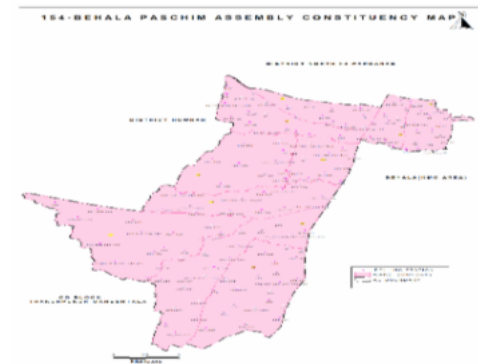

নির্বাচক নিবন্ধন আধিকারিকের স্বাক্ষর

Nazri Naksha

Google Map View

Polling Station Building Front View

Polling Station Front View

Cad View

Key MAP View

1 নাম : মংজলা অগরওয়াল স্বামীর নাম: অশোক অগরওয়াল বাড়ির নং : n0012 বয়স : 77 লিঙ্গ : মহিলা	HSV3639085 ফটো উপলব্ধ	2 নাম : ধ্রুব চাঁদ বৈদ্য পিতার নাম: করুনা রঞ্জন বৈদ্য বাড়ির নং : n0432 বয়স : 50 লিঙ্গ : পুরুষ	ROQ2716991 ফটো উপলব্ধ	3 নাম : খনা বণিক পিতার নাম: অশোক বণিক বাড়ির নং : n0076 বয়স : 39 লিঙ্গ : মহিলা	HSV3639234 ফটো উপলব্ধ
4 নাম : প্রিয়াঙ্কা দুবে পিতার নাম: যোগেশ্বর দুবে বাড়ির নং : n0138 বয়স : 38 লিঙ্গ : মহিলা	HSV3639366 ফটো উপলব্ধ	Q 5 নাম : চন্দন কুমার যদাব পিতার নাম: এঃলক্ষ্মণ যদাব বাড়ির নং : বয়স : 37 লিঙ্গ : পুরুষ	HSV3639291 ফটো উপলব্ধ	6 নাম : তাপস পাইক পিতার নাম: অজিত কুমার পাইক বাড়ির নং : n0447 বয়স : 59 লিঙ্গ : পুরুষ	ROQ2871846 ফটো উপলব্ধ
7 নাম : সাগরিকা পাইক স্বামীর নাম: তাপস পাইক বাড়ির নং : n0423 বয়স : 51 লিঙ্গ : মহিলা	ROQ2717114 ফটো উপলব্ধ	8 নাম : কজল পল স্বামীর নাম: কেঃ পল বাড়ির নং : n0027 বয়স : 56 লিঙ্গ : মহিলা	HSV3639143 ফটো উপলব্ধ	9 নাম : সাগরিকা পল স্বামীর নাম: কার্তিক পল বাড়ির নং : n0030 বয়স : 51 লিঙ্গ : মহিলা	HSV3639283 ফটো উপলব্ধ
10 নাম : পূর্ণিমা পাল স্বামীর নাম: উঃম পল বাড়ির নং : n0042 বয়স : 49 লিঙ্গ : মহিলা	HSV3639150 ফটো উপলব্ধ	11 নাম : পুষ্প প্যাটেল স্বামীর নাম: নবনিত প্যাটেল বাড়ির নং : n0142 বয়স : 42 লিঙ্গ : মহিলা	HSV3639473 ফটো উপলব্ধ	12 নাম : মোনমিতা পাল পিতার নাম: পঃ পাল বাড়ির নং : n0056 বয়স : 38 লিঙ্গ : মহিলা	HSV3639390 ফটো উপলব্ধ
13 নাম : মংজু চৌধুরী স্বামীর নাম: শঙ্কর চৌধুরী বাড়ির নং : 1 বয়স : 71 লিঙ্গ : মহিলা	WB/18/113/048075 ফটো উপলব্ধ	14 নাম : উশা চৌধুরী স্বামীর নাম: ভলা চৌধুরী বাড়ির নং : 1 বয়স : 51 লিঙ্গ : মহিলা	WB/18/113/048285 ফটো উপলব্ধ	15 নাম : সোনা চৌধুরী পিতার নাম: শঙ্কর চৌধুরী বাড়ির নং : 1 বয়স : 49 লিঙ্গ : পুরুষ	WB/18/113/048125 ফটো উপলব্ধ
16 নাম : বিনোদ চৌধুরী পিতার নাম: ভোলা চৌধুরী বাড়ির নং : 1 বয়স : 42 লিঙ্গ : পুরুষ	HSV2741288 ফটো উপলব্ধ	17 নাম : অনিল চৌধুরী পিতার নাম: ভোলা চৌধুরী বাড়ির নং : 1 বয়স : 35 লিঙ্গ : মহিলা	ROQ2716926 ফটো উপলব্ধ	18 নাম : বিশাল চৌধুরী মায়ের নাম: উষা চৌধুরী বাড়ির নং : 1 বয়স : 24 লিঙ্গ : পুরুষ	ROQ3114923 ফটো উপলব্ধ
19 নাম : সানজু দেভি স্বামীর নাম: সারবান কুমার রায় বাড়ির নং : 1 বয়স : 31 লিঙ্গ : মহিলা	ROQ3314366 ফটো উপলব্ধ	20 নাম : শিরোমণি দেবী স্বামীর নাম: রবি শঙ্কর রায় বাড়ির নং : 1 বয়স : 28 লিঙ্গ : মহিলা	ROQ3297819 ফটো উপলব্ধ	21 নাম : কাঞ্চন কুমারী স্বামীর নাম: সঞ্জিত রায় বাড়ির নং : 1 বয়স : 26 লিঙ্গ : মহিলা	ROQ3300837 ফটো উপলব্ধ
22 নাম : রবি শঙ্কর রায় পিতার নাম: রজ কুমার রস বাড়ির নং : 1 বয়স : 43 লিঙ্গ : পুরুষ	HSV2741304 ফটো উপলব্ধ	23 নাম : শারওয়ান কুমার রায় পিতার নাম: রজ কুমার রস বাড়ির নং : 1 বয়স : 41 লিঙ্গ : পুরুষ	HSV2741312 ফটো উপলব্ধ	24 নাম : সঞ্জীত রায় পিতার নাম: রাজ কুমার রায় বাড়ির নং : 1 বয়স : 38 লিঙ্গ : পুরুষ	HSV3710589 ফটো উপলব্ধ
25 নাম : আরতী দেবী রায় স্বামীর নাম: অভিনব কুমার রায় বাড়ির নং : 1 বয়স : 37 লিঙ্গ : মহিলা	ROQ2717064 ফটো উপলব্ধ	26 নাম : রাজকুমার রস পিতার নাম: তিলক রস বাড়ির নং : 1 বয়স : 66 লিঙ্গ : পুরুষ	WB/18/113/048114 ফটো উপলব্ধ	27 নাম : ইন্দ্রজিৎ কুমার রায় পিতার নাম: রাজকুমার রায় বাড়ির নং : 1 বয়স : 36 লিঙ্গ : পুরুষ	ROQ1655224 ফটো উপলব্ধ
28 নাম : বিক্রী সংকর পিতার নাম: রোহন সংকর বাড়ির নং : 1 বয়স : 32 লিঙ্গ : মহিলা	DPD1808682 ফটো উপলব্ধ	29 নাম : তেজস্বিন পল কউর স্বামীর নাম: গুরদীপ সীং বাড়ির নং : 1/1 বয়স : 53 লিঙ্গ : মহিলা	HSV1964121 ফটো উপলব্ধ	30 নাম : গুরভীন কাউর পিতার নাম: গুরদীপ সিং বাড়ির নং : 1/1 বয়স : 29 লিঙ্গ : মহিলা	ROQ2793826 ফটো উপলব্ধ