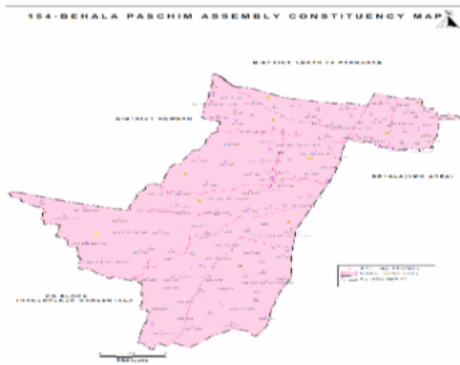

নির্বাচক নিবন্ধন আধিকারিকের স্বাক্ষর

Nazri Naksha

Google Map View

Polling Station Building Front View

Polling Station Front View

Cad View

Key MAP View

1 নাম : মংজলা অগরওয়াল স্বামীর নাম: অশোক অগরওয়াল বাড়ির নং : n0012 বয়স : 77 লিঙ্গ : মহিলা	HSV3639085 ফটো উপলব্ধ	2 নাম : ধ্রুব চাঁদ বৈদ্য পিতার নাম: করুনা রঞ্জন বৈদ্য বাড়ির নং : n0432 বয়স : 50 লিঙ্গ : পুরুষ	ROQ2716991 ফটো উপলব্ধ	3 নাম : খনা বণিক পিতার নাম: অশোক বণিক বাড়ির নং : n0076 বয়স : 39 লিঙ্গ : মহিলা	HSV3639234 ফটো উপলব্ধ
4 নাম : প্রিয়াঙ্কা দুবে পিতার নাম: যোগেশ্বর দুবে বাড়ির নং : n0138 বয়স : 38 লিঙ্গ : মহিলা	HSV3639366 ফটো উপলব্ধ	Q 5 নাম : চন্দন কুমার যদাব পিতার নাম: এঃলক্ষ্মণ যদাব বাড়ির নং : বয়স : 37 লিঙ্গ : পুরুষ	HSV3639291 ফটো উপলব্ধ	6 নাম : তাপস পাইক পিতার নাম: অজিত কুমার পাইক বাড়ির নং : n0447 বয়স : 59 লিঙ্গ : পুরুষ	ROQ2871846 ফটো উপলব্ধ
7 নাম : সাগরিকা পাইক স্বামীর নাম: তাপস পাইক বাড়ির নং : n0423 বয়স : 51 লিঙ্গ : মহিলা	ROQ2717114 ফটো উপলব্ধ	8 নাম : কজল পল স্বামীর নাম: কেঃ পল বাড়ির নং : n0027 বয়স : 56 লিঙ্গ : মহিলা	HSV3639143 ফটো উপলব্ধ	9 নাম : সাগরিকা পল স্বামীর নাম: কার্তিক পল বাড়ির নং : n0030 বয়স : 51 লিঙ্গ : মহিলা	HSV3639283 ফটো উপলব্ধ
10 নাম : পূর্ণিমা পাল স্বামীর নাম: উঃম পল বাড়ির নং : n0042 বয়স : 49 লিঙ্গ : মহিলা	HSV3639150 ফটো উপলব্ধ	11 নাম : পুষ্প প্যাটেল স্বামীর নাম: নবনিত প্যাটেল বাড়ির নং : n0142 বয়স : 42 লিঙ্গ : মহিলা	HSV3639473 ফটো উপলব্ধ	12 নাম : মোনমিতা পাল পিতার নাম: পঃ পাল বাড়ির নং : n0056 বয়স : 38 লিঙ্গ : মহিলা	HSV3639390 ফটো উপলব্ধ
13 নাম : মংজু চৌধুরী স্বামীর নাম: শঙ্কর চৌধুরী বাড়ির নং : 1 বয়স : 71 লিঙ্গ : মহিলা	WB/18/113/048075 ফটো উপলব্ধ	14 নাম : উশা চৌধুরী স্বামীর নাম: ভলা চৌধুরী বাড়ির নং : 1 বয়স : 51 লিঙ্গ : মহিলা	WB/18/113/048285 ফটো উপলব্ধ	15 নাম : সোনা চৌধুরী পিতার নাম: শঙ্কর চৌধুরী বাড়ির নং : 1 বয়স : 49 লিঙ্গ : পুরুষ	WB/18/113/048125 ফটো উপলব্ধ
16 নাম : বিনোদ চৌধুরী পিতার নাম: ভোলা চৌধুরী বাড়ির নং : 1 বয়স : 42 লিঙ্গ : পুরুষ	HSV2741288 ফটো উপলব্ধ	17 নাম : অনিল চৌধুরী পিতার নাম: ভোলা চৌধুরী বাড়ির নং : 1 বয়স : 35 লিঙ্গ : মহিলা	ROQ2716926 ফটো উপলব্ধ	18 নাম : বিশাল চৌধুরী মায়ের নাম: উষা চৌধুরী বাড়ির নং : 1 বয়স : 24 লিঙ্গ : পুরুষ	ROQ3114923 ফটো উপলব্ধ
19 নাম : সানজু দেভি স্বামীর নাম: সারবান কুমার রায় বাড়ির নং : 1 বয়স : 31 লিঙ্গ : মহিলা	ROQ3314366 ফটো উপলব্ধ	20 নাম : শিরোমণি দেবী স্বামীর নাম: রবি শঙ্কর রায় বাড়ির নং : 1 বয়স : 28 লিঙ্গ : মহিলা	ROQ3297819 ফটো উপলব্ধ	21 নাম : কাঞ্চন কুমারী স্বামীর নাম: সঞ্জিত রায় বাড়ির নং : 1 বয়স : 26 লিঙ্গ : মহিলা	ROQ3300837 ফটো উপলব্ধ
22 নাম : রবি শঙ্কর রায় পিতার নাম: রজ কুমার রস বাড়ির নং : 1 বয়স : 43 লিঙ্গ : পুরুষ	HSV2741304 ফটো উপলব্ধ	23 নাম : শারওয়ান কুমার রায় পিতার নাম: রজ কুমার রস বাড়ির নং : 1 বয়স : 41 লিঙ্গ : পুরুষ	HSV2741312 ফটো উপলব্ধ	24 নাম : সঞ্জীত রায় পিতার নাম: রাজ কুমার রায় বাড়ির নং : 1 বয়স : 38 লিঙ্গ : পুরুষ	HSV3710589 ফটো উপলব্ধ
25 নাম : আরতী দেবী রায় স্বামীর নাম: অভিনব কুমার রায় বাড়ির নং : 1 বয়স : 37 লিঙ্গ : মহিলা	ROQ2717064 ফটো উপলব্ধ	26 নাম : রাজকুমার রস পিতার নাম: তিলক রস বাড়ির নং : 1 বয়স : 66 লিঙ্গ : পুরুষ	WB/18/113/048114 ফটো উপলব্ধ	27 নাম : ইন্দ্রজিৎ কুমার রায় পিতার নাম: রাজকুমার রায় বাড়ির নং : 1 বয়স : 36 লিঙ্গ : পুরুষ	ROQ1655224 ফটো উপলব্ধ
28 নাম : বিক্রী সংকর পিতার নাম: রোহন সংকর বাড়ির নং : 1 বয়স : 32 লিঙ্গ : মহিলা	DPD1808682 ফটো উপলব্ধ	29 নাম : তেজস্বিন পল কউর স্বামীর নাম: গুরদীপ সীং বাড়ির নং : 1/1 বয়স : 53 লিঙ্গ : মহিলা	HSV1964121 ফটো উপলব্ধ	30 নাম : গুরভীন কাউর পিতার নাম: গুরদীপ সিং বাড়ির নং : 1/1 বয়স : 29 লিঙ্গ : মহিলা	ROQ2793826 ফটো উপলব্ধ