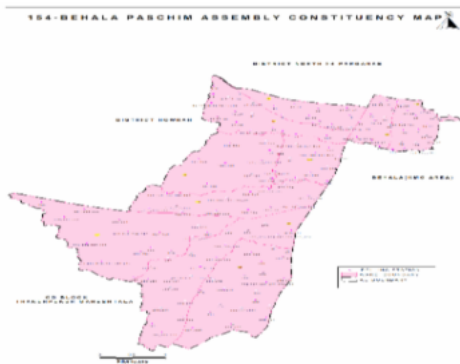

নির্বাচক নিবন্ধন আধিকারিকের স্বাক্ষর

Nazri Naksha

Google Map View

Polling Station Building Front View

Polling Station Front View

Cad View

Key MAP View

1 নাম : মংজলা অগরওয়াল স্বামীর নাম: অশোক অগরওয়াল বাড়ির নং : n0012 বয়স : 77 লিঙ্গ : মহিলা	HSV3639085 ফটো উপলব্ধ	2 নাম : ধ্রুব চাঁদ বৈদ্য পিতার নাম: করুনা রঞ্জন বৈদ্য বাড়ির নং : n0432 বয়স : 50 লিঙ্গ : পুরুষ	ROQ2716991 ফটো উপলব্ধ	3 নাম : খনা বণিক পিতার নাম: অশোক বণিক বাড়ির নং : n0076 বয়স : 39 লিঙ্গ : মহিলা	HSV3639234 ফটো উপলব্ধ
4 নাম : প্রিয়াঙ্কা দুবে পিতার নাম: যোগেশ্বর দুবে বাড়ির নং : n0138 বয়স : 38 লিঙ্গ : মহিলা	HSV3639366 ফটো উপলব্ধ	Q 5 নাম : চন্দন কুমার যদাব পিতার নাম: এঃলক্ষ্মণ যদাব বাড়ির নং : বয়স : 37 লিঙ্গ : পুরুষ	HSV3639291 ফটো উপলব্ধ	6 নাম : তাপস পাইক পিতার নাম: অজিত কুমার পাইক বাড়ির নং : n0447 বয়স : 59 লিঙ্গ : পুরুষ	ROQ2871846 ফটো উপলব্ধ
7 নাম : সাগরিকা পাইক স্বামীর নাম: তাপস পাইক বাড়ির নং : n0423 বয়স : 51 লিঙ্গ : মহিলা	ROQ2717114 ফটো উপলব্ধ	8 নাম : কজল পল স্বামীর নাম: কেঃ পল বাড়ির নং : n0027 বয়স : 56 লিঙ্গ : মহিলা	HSV3639143 ফটো উপলব্ধ	9 নাম : সাগরিকা পল স্বামীর নাম: কার্তিক পল বাড়ির নং : n0030 বয়স : 51 লিঙ্গ : মহিলা	HSV3639283 ফটো উপলব্ধ
10 নাম : পূর্ণিমা পাল স্বামীর নাম: উঃম পল বাড়ির নং : n0042 বয়স : 49 লিঙ্গ : মহিলা	HSV3639150 ফটো উপলব্ধ	11 নাম : পুষ্প প্যাটেল স্বামীর নাম: নবনিত প্যাটেল বাড়ির নং : n0142 বয়স : 42 লিঙ্গ : মহিলা	HSV3639473 ফটো উপলব্ধ	12 নাম : মোনমিতা পাল পিতার নাম: পঃ পাল বাড়ির নং : n0056 বয়স : 38 লিঙ্গ : মহিলা	HSV3639390 ফটো উপলব্ধ
13 নাম : মংজু চৌধুরী স্বামীর নাম: শঙ্কর চৌধুরী বাড়ির নং : 1 বয়স : 71 লিঙ্গ : মহিলা	WB/18/113/048075 ফটো উপলব্ধ	14 নাম : উশা চৌধুরী স্বামীর নাম: ভলা চৌধুরী বাড়ির নং : 1 বয়স : 51 লিঙ্গ : মহিলা	WB/18/113/048285 ফটো উপলব্ধ	15 নাম : সোনা চৌধুরী পিতার নাম: শঙ্কর চৌধুরী বাড়ির নং : 1 বয়স : 49 লিঙ্গ : পুরুষ	WB/18/113/048125 ফটো উপলব্ধ
16 নাম : বিনোদ চৌধুরী পিতার নাম: ভোলা চৌধুরী বাড়ির নং : 1 বয়স : 42 লিঙ্গ : পুরুষ	HSV2741288 ফটো উপলব্ধ	17 নাম : অনিল চৌধুরী পিতার নাম: ভোলা চৌধুরী বাড়ির নং : 1 বয়স : 35 লিঙ্গ : মহিলা	ROQ2716926 ফটো উপলব্ধ	18 নাম : বিশাল চৌধুরী মায়ের নাম: উষা চৌধুরী বাড়ির নং : 1 বয়স : 24 লিঙ্গ : পুরুষ	ROQ3114923 ফটো উপলব্ধ
19 নাম : সানজু দেভি স্বামীর নাম: সারবান কুমার রায় বাড়ির নং : 1 বয়স : 31 লিঙ্গ : মহিলা	ROQ3314366 ফটো উপলব্ধ	20 নাম : শিরোমণি দেবী স্বামীর নাম: রবি শঙ্কর রায় বাড়ির নং : 1 বয়স : 28 লিঙ্গ : মহিলা	ROQ3297819 ফটো উপলব্ধ	21 নাম : কাঞ্চন কুমারী স্বামীর নাম: সঞ্জিত রায় বাড়ির নং : 1 বয়স : 26 লিঙ্গ : মহিলা	ROQ3300837 ফটো উপলব্ধ
22 নাম : রবি শঙ্কর রায় পিতার নাম: রজ কুমার রস বাড়ির নং : 1 বয়স : 43 লিঙ্গ : পুরুষ	HSV2741304 ফটো উপলব্ধ	23 নাম : শারওয়ান কুমার রায় পিতার নাম: রজ কুমার রস বাড়ির নং : 1 বয়স : 41 লিঙ্গ : পুরুষ	HSV2741312 ফটো উপলব্ধ	24 নাম : সঞ্জীত রায় পিতার নাম: রাজ কুমার রায় বাড়ির নং : 1 বয়স : 38 লিঙ্গ : পুরুষ	HSV3710589 ফটো উপলব্ধ
25 নাম : আরতী দেবী রায় স্বামীর নাম: অভিনব কুমার রায় বাড়ির নং : 1 বয়স : 37 লিঙ্গ : মহিলা	ROQ2717064 ফটো উপলব্ধ	26 নাম : রাজকুমার রস পিতার নাম: তিলক রস বাড়ির নং : 1 বয়স : 66 লিঙ্গ : পুরুষ	WB/18/113/048114 ফটো উপলব্ধ	27 নাম : ইন্দ্রজিৎ কুমার রায় পিতার নাম: রাজকুমার রায় বাড়ির নং : 1 বয়স : 36 লিঙ্গ : পুরুষ	ROQ1655224 ফটো উপলব্ধ
28 নাম : বিক্রী সংকর পিতার নাম: রোহন সংকর বাড়ির নং : 1 বয়স : 32 লিঙ্গ : মহিলা	DPD1808682 ফটো উপলব্ধ	29 নাম : তেজস্বিন পল কউর স্বামীর নাম: গুরদীপ সীং বাড়ির নং : 1/1 বয়স : 53 লিঙ্গ : মহিলা	HSV1964121 ফটো উপলব্ধ	30 নাম : গুরভীন কাউর পিতার নাম: গুরদীপ সিং বাড়ির নং : 1/1 বয়স : 29 লিঙ্গ : মহিলা	ROQ2793826 ফটো উপলব্ধ