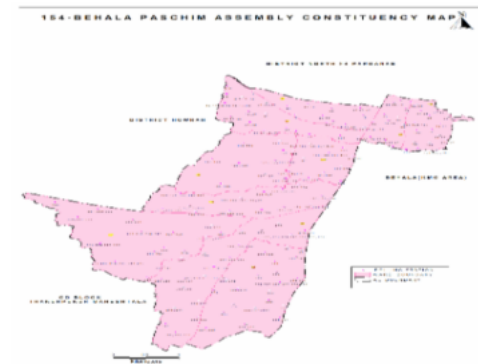

Key MAP View