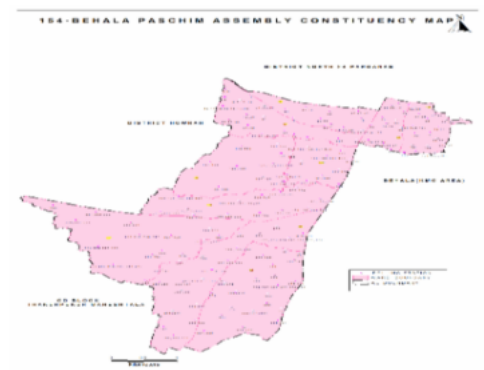

Key MAP View