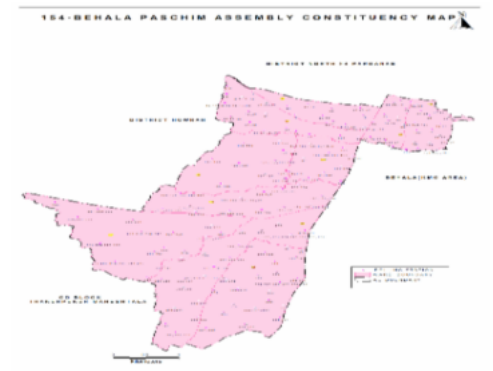

নির্বাচক নিবন্ধন আধিকারিকের স্বাক্ষর

Nazri Naksha

Google Map View

Polling Station Building Front View

Polling Station Front View

Cad View

Key MAP View

1 নাম : শ্যামলী ব্যানার্জী পিতার নাম: শান্তনু ব্যানার্জী বাড়ির নং : n0174 বয়স : 48 লিঙ্গ : মহিলা	ROQ1603737 ফটো উপলব্ধ	2 নাম : প্রতীমা হাজারা স্বামীর নাম: বাচ্ছা হাজারা বাড়ির নং : n0164 বয়স : 52 লিঙ্গ : মহিলা	WB/18/112/393206 ফটো উপলব্ধ	3 নাম : মান্নি হাজারা পিতার নাম: স্বপন হাজারা বাড়ির নং : n0002 বয়স : 37 লিঙ্গ : মহিলা	HSV3650314 ফটো উপলব্ধ
4 নাম : এগাঙ্কী মুখার্জী পিতার নাম: নধু গোপাল মুখার্জী বাড়ির নং : n0023 বয়স : 39 লিঙ্গ : মহিলা	HSV3650306 ফটো উপলব্ধ	5 নাম : মুকুল রঞ্জন কাশ্যাপী পিতার নাম: শশধর কাশ্যাপী বাড়ির নং : 1 বয়স : 69 লিঙ্গ : পুরুষ	WB/18/113/225355 ফটো উপলব্ধ	6 নাম : মমতা কাশ্যাপী স্বামীর নাম: মুকুল রঞ্জন কাশ্যাপী বাড়ির নং : 1 বয়স : 59 লিঙ্গ : মহিলা	ROQ3338142 ফটো উপলব্ধ
7 নাম : চমেলি কাশ্যাপি পিতার নাম: শ্বপন কাশ্যাপি বাড়ির নং : 1 বয়স : 44 লিঙ্গ : মহিলা	HSV2847044 ফটো উপলব্ধ	8 নাম : সুদীপ্ত কাশ্যাপী পিতার নাম: স্বপন কুমার কাশ্যাপী বাড়ির নং : 1 বয়স : 43 লিঙ্গ : পুরুষ	ROQ2055218 ফটো উপলব্ধ	9 নাম : সৌরদীপ কাশ্যাপী পিতার নাম: মুকুল রঞ্জন কাশ্যাপী বাড়ির নং : 1 বয়স : 31 লিঙ্গ : পুরুষ	ROQ2874253 ফটো উপলব্ধ
10 নাম : মিঠু কাশ্যাপী (দেবনাথ) স্বামীর নাম: সুদীপ্তা কাশ্যাপী বাড়ির নং : 1 বয়স : 42 লিঙ্গ : মহিলা	ROQ2055200 ফটো উপলব্ধ	11 নাম : গুণ্ডম সামন্ত পিতার নাম: অজিত সামন্ত বাড়ির নং : 1 বয়স : 35 লিঙ্গ : পুরুষ	ROQ1890607 ফটো উপলব্ধ	12 নাম : শ্রীমারানী দাস স্বামীর নাম: বিশ্বনাথ দাস বাড়ির নং : 48/1 বয়স : 37 লিঙ্গ : মহিলা	ROQ3320660 ফটো উপলব্ধ
13 নাম : দুলালচন্দ্র সধুখাঁ পিতার নাম: গৌরমোহন সধুখাঁ বাড়ির নং : 2 বয়স : 78 লিঙ্গ : পুরুষ	WB/18/113/225199 ফটো উপলব্ধ	14 নাম : অমিতা সধুখাঁ স্বামীর নাম: কর্তীকলল সধুখাঁ বাড়ির নং : 2 বয়স : 73 লিঙ্গ : মহিলা	WB/18/113/225769 ফটো উপলব্ধ	15 নাম : মংজু সধুখাঁ স্বামীর নাম: দুলাল সধুখাঁ বাড়ির নং : 2 বয়স : 66 লিঙ্গ : মহিলা	WB/18/113/225198 ফটো উপলব্ধ
16 নাম : কাকলি সধুখাঁ পিতার নাম: কান্তিক সধুখাঁ বাড়ির নং : 2 বয়স : 53 লিঙ্গ : মহিলা	WB/18/113/225675 ফটো উপলব্ধ	17 নাম : মলি সাধুখাঁ পিতার নাম: দুলাল সাধুখাঁ বাড়ির নং : 2 বয়স : 42 লিঙ্গ : মহিলা	HSV2847051 ফটো উপলব্ধ	18 নাম : মলয় সাধুখাঁ পিতার নাম: দুলাল চন্দ্র সাধুখাঁ বাড়ির নং : 2 বয়স : 31 লিঙ্গ : পুরুষ	ROQ2323525 ফটো উপলব্ধ
19 নাম : রবিন্দ্রনাথ সধুখাঁ পিতার নাম: পঞ্চানন সধুখাঁ বাড়ির নং : 3 বয়স : 73 লিঙ্গ : পুরুষ	HSV0415539 ফটো উপলব্ধ	20 নাম : দিপালি সধুখাঁ স্বামীর নাম: রবিন্দ্রনাথ সধুখাঁ বাড়ির নং : 3 বয়স : 58 লিঙ্গ : মহিলা	HSV0415547 ফটো উপলব্ধ	21 নাম : মামনি সাধুখাঁ স্বামীর নাম: গনেশ চন্দ্র সাধুখাঁ বাড়ির নং : 3 বয়স : 53 লিঙ্গ : মহিলা	HSV3427366 ফটো উপলব্ধ
22 নাম : তটিনি সধুখাঁ স্বামীর নাম: প্রবীর কুমার সধুখাঁ বাড়ির নং : 3 বয়স : 53 লিঙ্গ : মহিলা	HSV3223187 ফটো উপলব্ধ	23 নাম : সৌরদীপ সাধুখাঁ পিতার নাম: রবীন্দ্রনাথ সাধুখাঁ বাড়ির নং : 3 বয়স : 33 লিঙ্গ : পুরুষ	ROQ2139186 ফটো উপলব্ধ	24 নাম : রাজদীপ সাধুখাঁ পিতার নাম: রবীন্দ্র নাথ সাধুখাঁ বাড়ির নং : 3 বয়স : 29 লিঙ্গ : পুরুষ	ROQ2718849 ফটো উপলব্ধ
25 নাম : শ্যামল কুমার চ্যাটার্জী পিতার নাম: ফনী ভূষণ চ্যাটার্জী বাড়ির নং : 4 বয়স : 73 লিঙ্গ : পুরুষ	WB/18/113/225223 ফটো উপলব্ধ	26 নাম : অংগু চ্যাটার্জী পিতার নাম: ফনীভূষণ চ্যাটার্জী বাড়ির নং : 4 বয়স : 67 লিঙ্গ : পুরুষ	ROQ3468105 ফটো উপলব্ধ	27 নাম : পূর্ণ চট্টা স্বামীর নাম: শয়মাল চট্টা বাড়ির নং : 4 বয়স : 66 লিঙ্গ : মহিলা	WB/18/113/225224 ফটো উপলব্ধ
28 নাম : অভিশেক চট্টা পিতার নাম: শয়মাল চট্টা বাড়ির নং : 4 বয়স : 39 লিঙ্গ : পুরুষ	HSV3650322 ফটো উপলব্ধ	29 নাম : আশীষ মজুমদার পিতার নাম: অমল মজুমদার বাড়ির নং : 4 বয়স : 57 লিঙ্গ : পুরুষ	WB/18/113/225733 ফটো উপলব্ধ	30 নাম : গীতা মজুমদার স্বামীর নাম: অমল মজুমদার বাড়ির নং : 4 বয়স : 76 লিঙ্গ : মহিলা	WB/18/113/225689 ফটো উপলব্ধ