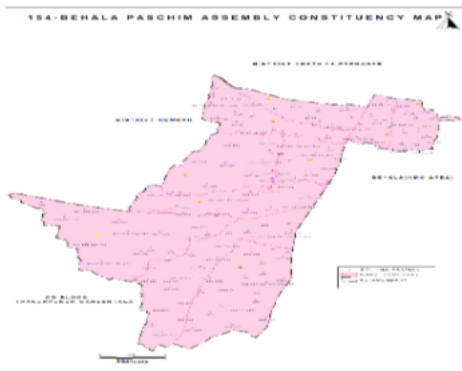

নির্বাচক নিবন্ধন আধিকারিকের স্বাক্ষর

Nazri Naksha

Google Map View

Polling Station Building Front View

Polling Station Front View

Cad View

Key MAP View

1 নাম : শ্যামলী ব্যানার্জী পিতার নাম: শান্তনু ব্যানার্জী বাড়ির নং : n0174 বয়স : 48 লিঙ্গ : মহিলা	ROQ1603737 ফটো উপলব্ধ	2 নাম : প্রতীমা হাজারা স্বামীর নাম: বাচ্ছা হাজারা বাড়ির নং : n0164 বয়স : 52 লিঙ্গ : মহিলা	WB/18/112/393206 ফটো উপলব্ধ	3 নাম : মান্নি হাজারা পিতার নাম: স্বপন হাজারা বাড়ির নং : n0002 বয়স : 37 লিঙ্গ : মহিলা	HSV3650314 ফটো উপলব্ধ
4 নাম : এগাঙ্কী মুখার্জী পিতার নাম: নধু গোপাল মুখার্জী বাড়ির নং : n0023 বয়স : 39 লিঙ্গ : মহিলা	HSV3650306 ফটো উপলব্ধ	5 নাম : মুকুল রঞ্জন কাশ্যাপী পিতার নাম: শশধর কাশ্যাপী বাড়ির নং : 1 বয়স : 69 লিঙ্গ : পুরুষ	WB/18/113/225355 ফটো উপলব্ধ	6 নাম : মমতা কাশ্যাপী স্বামীর নাম: মুকুল রঞ্জন কাশ্যাপী বাড়ির নং : 1 বয়স : 59 লিঙ্গ : মহিলা	ROQ3338142 ফটো উপলব্ধ
7 নাম : চমেলি কাশ্যাপি পিতার নাম: শ্বপন কাশ্যাপি বাড়ির নং : 1 বয়স : 44 লিঙ্গ : মহিলা	HSV2847044 ফটো উপলব্ধ	8 নাম : সুদীপ্ত কাশ্যাপী পিতার নাম: স্বপন কুমার কাশ্যাপী বাড়ির নং : 1 বয়স : 43 লিঙ্গ : পুরুষ	ROQ2055218 ফটো উপলব্ধ	9 নাম : সৌরদীপ কাশ্যাপী পিতার নাম: মুকুল রঞ্জন কাশ্যাপী বাড়ির নং : 1 বয়স : 31 লিঙ্গ : পুরুষ	ROQ2874253 ফটো উপলব্ধ
10 নাম : মিঠু কাশ্যাপী (দেবনাথ) স্বামীর নাম: সুদীপ্তা কাশ্যাপী বাড়ির নং : 1 বয়স : 42 লিঙ্গ : মহিলা	ROQ2055200 ফটো উপলব্ধ	11 নাম : গুণ্ডম সামন্ত পিতার নাম: অজিত সামন্ত বাড়ির নং : 1 বয়স : 35 লিঙ্গ : পুরুষ	ROQ1890607 ফটো উপলব্ধ	12 নাম : শ্রীমারানী দাস স্বামীর নাম: বিশ্বনাথ দাস বাড়ির নং : 48/1 বয়স : 37 লিঙ্গ : মহিলা	ROQ3320660 ফটো উপলব্ধ
13 নাম : দুলালচন্দ্র সধুখাঁ পিতার নাম: গৌরমোহন সধুখাঁ বাড়ির নং : 2 বয়স : 78 লিঙ্গ : পুরুষ	WB/18/113/225199 ফটো উপলব্ধ	14 নাম : অমিতা সধুখাঁ স্বামীর নাম: কর্তীকলল সধুখাঁ বাড়ির নং : 2 বয়স : 73 লিঙ্গ : মহিলা	WB/18/113/225769 ফটো উপলব্ধ	15 নাম : মংজু সধুখাঁ স্বামীর নাম: দুলাল সধুখাঁ বাড়ির নং : 2 বয়স : 66 লিঙ্গ : মহিলা	WB/18/113/225198 ফটো উপলব্ধ
16 নাম : কাকলি সধুখাঁ পিতার নাম: কান্তিক সধুখাঁ বাড়ির নং : 2 বয়স : 53 লিঙ্গ : মহিলা	WB/18/113/225675 ফটো উপলব্ধ	17 নাম : মলি সাধুখাঁ পিতার নাম: দুলাল সাধুখাঁ বাড়ির নং : 2 বয়স : 42 লিঙ্গ : মহিলা	HSV2847051 ফটো উপলব্ধ	18 নাম : মলয় সাধুখাঁ পিতার নাম: দুলাল চন্দ্র সাধুখাঁ বাড়ির নং : 2 বয়স : 31 লিঙ্গ : পুরুষ	ROQ2323525 ফটো উপলব্ধ
19 নাম : রবিন্দ্রনাথ সধুখাঁ পিতার নাম: পঞ্চানন সধুখাঁ বাড়ির নং : 3 বয়স : 73 লিঙ্গ : পুরুষ	HSV0415539 ফটো উপলব্ধ	20 নাম : দিপালি সধুখাঁ স্বামীর নাম: রবিন্দ্রনাথ সধুখাঁ বাড়ির নং : 3 বয়স : 58 লিঙ্গ : মহিলা	HSV0415547 ফটো উপলব্ধ	21 নাম : মামনি সাধুখাঁ স্বামীর নাম: গনেশ চন্দ্র সাধুখাঁ বাড়ির নং : 3 বয়স : 53 লিঙ্গ : মহিলা	HSV3427366 ফটো উপলব্ধ
22 নাম : তটিনি সধুখাঁ স্বামীর নাম: প্রবীর কুমার সধুখাঁ বাড়ির নং : 3 বয়স : 53 লিঙ্গ : মহিলা	HSV3223187 ফটো উপলব্ধ	23 নাম : সৌরদীপ সাধুখাঁ পিতার নাম: রবীন্দ্রনাথ সাধুখাঁ বাড়ির নং : 3 বয়স : 33 লিঙ্গ : পুরুষ	ROQ2139186 ফটো উপলব্ধ	24 নাম : রাজদীপ সাধুখাঁ পিতার নাম: রবীন্দ্র নাথ সাধুখাঁ বাড়ির নং : 3 বয়স : 29 লিঙ্গ : পুরুষ	ROQ2718849 ফটো উপলব্ধ
25 নাম : শ্যামল কুমার চ্যাটার্জী পিতার নাম: ফনী ভূষণ চ্যাটার্জী বাড়ির নং : 4 বয়স : 73 লিঙ্গ : পুরুষ	WB/18/113/225223 ফটো উপলব্ধ	26 নাম : অংগু চ্যাটার্জী পিতার নাম: ফনীভূষণ চ্যাটার্জী বাড়ির নং : 4 বয়স : 67 লিঙ্গ : পুরুষ	ROQ3468105 ফটো উপলব্ধ	27 নাম : পূর্ণ চট্টা স্বামীর নাম: শয়মাল চট্টা বাড়ির নং : 4 বয়স : 66 লিঙ্গ : মহিলা	WB/18/113/225224 ফটো উপলব্ধ
28 নাম : অভিশেক চট্টা পিতার নাম: শয়মাল চট্টা বাড়ির নং : 4 বয়স : 39 লিঙ্গ : পুরুষ	HSV3650322 ফটো উপলব্ধ	29 নাম : আশীষ মজুমদার পিতার নাম: অমল মজুমদার বাড়ির নং : 4 বয়স : 57 লিঙ্গ : পুরুষ	WB/18/113/225733 ফটো উপলব্ধ	30 নাম : গীতা মজুমদার স্বামীর নাম: অমল মজুমদার বাড়ির নং : 4 বয়স : 76 লিঙ্গ : মহিলা	WB/18/113/225689 ফটো উপলব্ধ