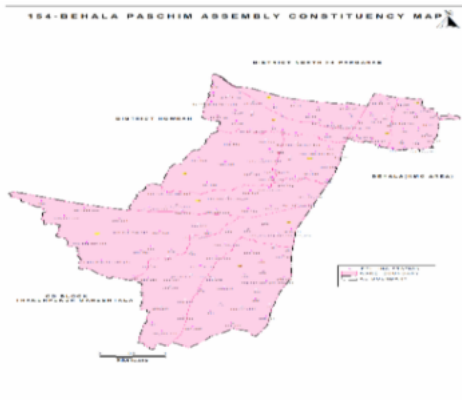

নির্বাচক নিবন্ধন আধিকারিকের স্বাক্ষর

Nazri Naksha

Google Map View

Polling Station Building Front View

Polling Station Front View

Cad View

Key MAP View

1 নাম : শ্যামলী ব্যানার্জী পিতার নাম: শান্তনু ব্যানার্জী বাড়ির নং : n0174 বয়স : 48 লিঙ্গ : মহিলা	ROQ1603737 ফটো উপলব্ধ	2 নাম : প্রতীমা হাজারা স্বামীর নাম: বাচ্ছা হাজারা বাড়ির নং : n0164 বয়স : 52 লিঙ্গ : মহিলা	WB/18/112/393206 ফটো উপলব্ধ	3 নাম : মান্নি হাজারা পিতার নাম: স্বপন হাজারা বাড়ির নং : n0002 বয়স : 37 লিঙ্গ : মহিলা	HSV3650314 ফটো উপলব্ধ
4 নাম : এগাঙ্কী মুখার্জী পিতার নাম: নধু গোপাল মুখার্জী বাড়ির নং : n0023 বয়স : 39 লিঙ্গ : মহিলা	HSV3650306 ফটো উপলব্ধ	5 নাম : মুকুল রঞ্জন কাশ্যাপী পিতার নাম: শশধর কাশ্যাপী বাড়ির নং : 1 বয়স : 69 লিঙ্গ : পুরুষ	WB/18/113/225355 ফটো উপলব্ধ	6 নাম : মমতা কাশ্যাপী স্বামীর নাম: মুকুল রঞ্জন কাশ্যাপী বাড়ির নং : 1 বয়স : 59 লিঙ্গ : মহিলা	ROQ3338142 ফটো উপলব্ধ
7 নাম : চমেলি কাশ্যাপি পিতার নাম: শ্বপন কাশ্যাপি বাড়ির নং : 1 বয়স : 44 লিঙ্গ : মহিলা	HSV2847044 ফটো উপলব্ধ	8 নাম : সুদীপ্ত কাশ্যাপী পিতার নাম: স্বপন কুমার কাশ্যাপী বাড়ির নং : 1 বয়স : 43 লিঙ্গ : পুরুষ	ROQ2055218 ফটো উপলব্ধ	9 নাম : সৌরদীপ কাশ্যাপী পিতার নাম: মুকুল রঞ্জন কাশ্যাপী বাড়ির নং : 1 বয়স : 31 লিঙ্গ : পুরুষ	ROQ2874253 ফটো উপলব্ধ
10 নাম : মিঠু কাশ্যাপী (দেবনাথ) স্বামীর নাম: সুদীপ্তা কাশ্যাপী বাড়ির নং : 1 বয়স : 42 লিঙ্গ : মহিলা	ROQ2055200 ফটো উপলব্ধ	11 নাম : গুণ্ডম সামন্ত পিতার নাম: অজিত সামন্ত বাড়ির নং : 1 বয়স : 35 লিঙ্গ : পুরুষ	ROQ1890607 ফটো উপলব্ধ	12 নাম : শ্রীমারানী দাস স্বামীর নাম: বিশ্বনাথ দাস বাড়ির নং : 48/1 বয়স : 37 লিঙ্গ : মহিলা	ROQ3320660 ফটো উপলব্ধ
13 নাম : দুলালচন্দ্র সধুখাঁ পিতার নাম: গৌরমোহন সধুখাঁ বাড়ির নং : 2 বয়স : 78 লিঙ্গ : পুরুষ	WB/18/113/225199 ফটো উপলব্ধ	14 নাম : অমিতা সধুখাঁ স্বামীর নাম: কর্তীকলল সধুখাঁ বাড়ির নং : 2 বয়স : 73 লিঙ্গ : মহিলা	WB/18/113/225769 ফটো উপলব্ধ	15 নাম : মংজু সধুখাঁ স্বামীর নাম: দুলাল সধুখাঁ বাড়ির নং : 2 বয়স : 66 লিঙ্গ : মহিলা	WB/18/113/225198 ফটো উপলব্ধ
16 নাম : কাকলি সধুখাঁ পিতার নাম: কান্তিক সধুখাঁ বাড়ির নং : 2 বয়স : 53 লিঙ্গ : মহিলা	WB/18/113/225675 ফটো উপলব্ধ	17 নাম : মলি সাধুখাঁ পিতার নাম: দুলাল সাধুখাঁ বাড়ির নং : 2 বয়স : 42 লিঙ্গ : মহিলা	HSV2847051 ফটো উপলব্ধ	18 নাম : মলয় সাধুখাঁ পিতার নাম: দুলাল চন্দ্র সাধুখাঁ বাড়ির নং : 2 বয়স : 31 লিঙ্গ : পুরুষ	ROQ2323525 ফটো উপলব্ধ
19 নাম : রবিন্দ্রনাথ সধুখাঁ পিতার নাম: পঞ্চানন সধুখাঁ বাড়ির নং : 3 বয়স : 73 লিঙ্গ : পুরুষ	HSV0415539 ফটো উপলব্ধ	20 নাম : দিপালি সধুখাঁ স্বামীর নাম: রবিন্দ্রনাথ সধুখাঁ বাড়ির নং : 3 বয়স : 58 লিঙ্গ : মহিলা	HSV0415547 ফটো উপলব্ধ	21 নাম : মামনি সাধুখাঁ স্বামীর নাম: গনেশ চন্দ্র সাধুখাঁ বাড়ির নং : 3 বয়স : 53 লিঙ্গ : মহিলা	HSV3427366 ফটো উপলব্ধ
22 নাম : তটিনি সধুখাঁ স্বামীর নাম: প্রবীর কুমার সধুখাঁ বাড়ির নং : 3 বয়স : 53 লিঙ্গ : মহিলা	HSV3223187 ফটো উপলব্ধ	23 নাম : সৌরদীপ সাধুখাঁ পিতার নাম: রবীন্দ্রনাথ সাধুখাঁ বাড়ির নং : 3 বয়স : 33 লিঙ্গ : পুরুষ	ROQ2139186 ফটো উপলব্ধ	24 নাম : রাজদীপ সাধুখাঁ পিতার নাম: রবীন্দ্র নাথ সাধুখাঁ বাড়ির নং : 3 বয়স : 29 লিঙ্গ : পুরুষ	ROQ2718849 ফটো উপলব্ধ
25 নাম : শ্যামল কুমার চ্যাটার্জী পিতার নাম: ফনী ভূষণ চ্যাটার্জী বাড়ির নং : 4 বয়স : 73 লিঙ্গ : পুরুষ	WB/18/113/225223 ফটো উপলব্ধ	26 নাম : অংগু চ্যাটার্জী পিতার নাম: ফনীভূষণ চ্যাটার্জী বাড়ির নং : 4 বয়স : 67 লিঙ্গ : পুরুষ	ROQ3468105 ফটো উপলব্ধ	27 নাম : পূর্ণ চট্টা স্বামীর নাম: শয়মাল চট্টা বাড়ির নং : 4 বয়স : 66 লিঙ্গ : মহিলা	WB/18/113/225224 ফটো উপলব্ধ
28 নাম : অভিশেক চট্টা পিতার নাম: শয়মাল চট্টা বাড়ির নং : 4 বয়স : 39 লিঙ্গ : পুরুষ	HSV3650322 ফটো উপলব্ধ	29 নাম : আশীষ মজুমদার পিতার নাম: অমল মজুমদার বাড়ির নং : 4 বয়স : 57 লিঙ্গ : পুরুষ	WB/18/113/225733 ফটো উপলব্ধ	30 নাম : গীতা মজুমদার স্বামীর নাম: অমল মজুমদার বাড়ির নং : 4 বয়স : 76 লিঙ্গ : মহিলা	WB/18/113/225689 ফটো উপলব্ধ