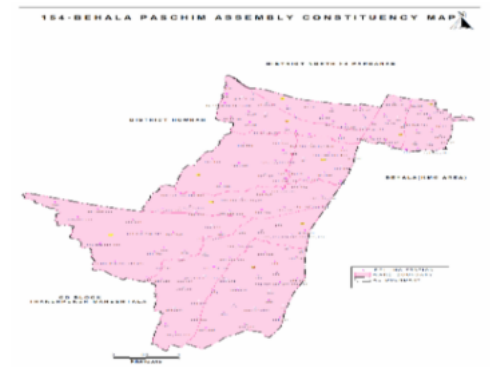

Key MAP View