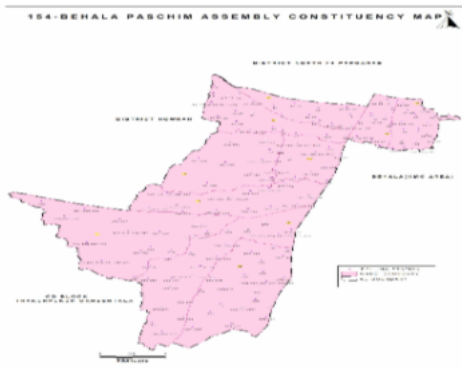

Nazri Naksha