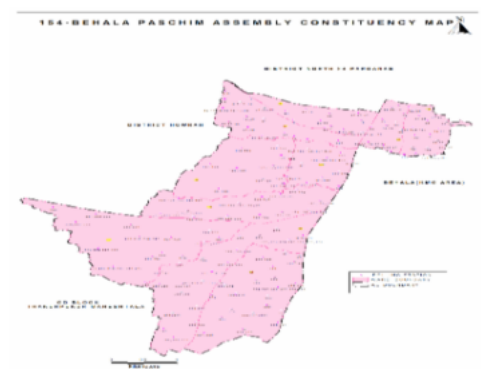

Key MAP View