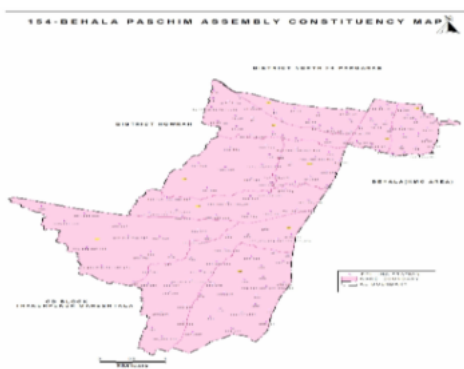

Nazri Naksha