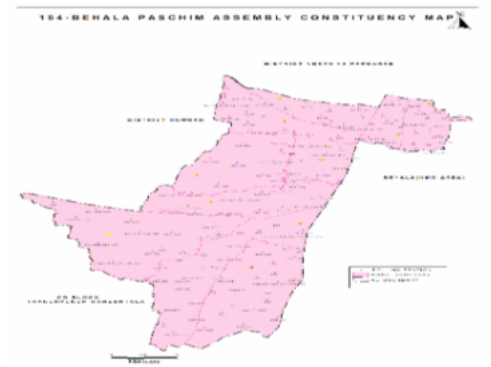

Key MAP View