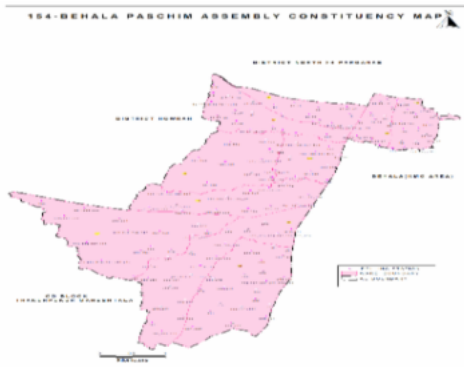

নির্বাচক নিবন্ধন আধিকারিকের স্বাক্ষর

Nazri Naksha

Google Map View

Polling Station Building Front View

Polling Station Front View

Cad View

Key MAP View

1 নাম : পরেশ চন্দ্র বালো পিতার নাম : যুধিষ্ঠির বালো বাড়ির নং : n0121 বয়স : 75 লিঙ্গ : পুরুষ ফটো উপলব্ধ	WB/18/113/012568	2 নাম : আরতী বালো স্বামীর নাম : পরেশ চন্দ্র বালো বাড়ির নং : n0129 বয়স : 66 লিঙ্গ : মহিলা ফটো উপলব্ধ	WB/18/113/012298	3 নাম : দেবশীষ ব্যানার্জী পিতার নাম : মনীন্দ্র মোহন ব্যানার্জী বাড়ির নং : n0592 বয়স : 68 লিঙ্গ : পুরুষ ফটো উপলব্ধ	ROQ2698983
4 নাম : শ্রীলেখা ভূঞা স্বামীর নাম : শুকদেব মন্ডল বাড়ির নং : n0591 বয়স : 62 লিঙ্গ : মহিলা ফটো উপলব্ধ	ROQ2851913	5 নাম : প্রিয়ম চক্রবর্তী স্বামীর নাম : সৌগতা চক্রবর্তী বাড়ির নং : n0531 বয়স : 38 লিঙ্গ : মহিলা ফটো উপলব্ধ	DHW2695195	6 নাম : অমিতাভ চ্যাটার্জী পিতার নাম : রমনী মোহন চ্যাটার্জী বাড়ির নং : n0592 বয়স : 67 লিঙ্গ : পুরুষ ফটো উপলব্ধ	WB/23/146/330209
7 নাম : স্বপ্না চ্যাটার্জী স্বামীর নাম : অমিতাভ চ্যাটার্জী বাড়ির নং : n0593 বয়স : 62 লিঙ্গ : মহিলা ফটো উপলব্ধ	WB/23/146/330330	8 নাম : রজেসি দাস পিতার নাম : শিশির দাস বাড়ির নং : n0553 বয়স : 43 লিঙ্গ : মহিলা ফটো উপলব্ধ	HSV2742484	9 নাম : মিতু দত্ত স্বামীর নাম : সোমনাথ দত্ত বাড়ির নং : n0568 বয়স : 45 লিঙ্গ : মহিলা ফটো উপলব্ধ	ROQ2799450
10 নাম : আকান্দা গুপ্ত পিতার নাম : রাজীভ গুপ্ত বাড়ির নং : n0586 বয়স : 31 লিঙ্গ : মহিলা ফটো উপলব্ধ	ROQ2851897	11 নাম : শুকদেব মন্ডল পিতার নাম : শশধর মন্ডল বাড়ির নং : n0590 বয়স : 68 লিঙ্গ : পুরুষ ফটো উপলব্ধ	ROQ2851905	12 নাম : রাকেশ কুমার রায় পিতার নাম : ভূপেন্দ্র নাথ রায় বাড়ির নং : n0509 বয়স : 53 লিঙ্গ : পুরুষ ফটো উপলব্ধ	WB/23/147/240432
13 নাম : দীপেন্দ্র বেরা পিতার নাম : জয়েন্দ্র বেরা বাড়ির নং : ব্লক 7, ফ্ল্যাট 4বি, 1476 বয়স : 53 লিঙ্গ : পুরুষ ফটো উপলব্ধ	ROQ3566742	14 নাম : মধুস্মিতা সামল স্বামীর নাম : সুজিত সামল বাড়ির নং : n0572 বয়স : 46 লিঙ্গ : মহিলা ফটো উপলব্ধ	ROQ2851756	15 নাম : সন্দ্যা শর্মা স্বামীর নাম : রাকেশ চন্দ্র শর্মা বাড়ির নং : n0574 বয়স : 64 লিঙ্গ : মহিলা ফটো উপলব্ধ	ROQ2851772
16 নাম : রাকেশ চন্দ্র শর্মা পিতার নাম : সুখবীর সিং শর্মা বাড়ির নং : n0573 বয়স : 63 লিঙ্গ : পুরুষ ফটো উপলব্ধ	ROQ2851764	17 নাম : শুভ্রম শর্মা পিতার নাম : রাকেশ চন্দ্র শর্মা বাড়ির নং : n0576 বয়স : 33 লিঙ্গ : পুরুষ ফটো উপলব্ধ	ROQ2851798	18 নাম : ধরম দাস তহলরমনী পিতার নাম : অশোক কুমার তহলরমনী বাড়ির নং : n0598 বয়স : 41 লিঙ্গ : পুরুষ ফটো উপলব্ধ	ROQ0056408
19 নাম : প্রবীন তীয়ারী পিতার নাম : রাজেন্দ্র প্রসাদ তীয়ারী বাড়ির নং : n0333 বয়স : 49 লিঙ্গ : পুরুষ ফটো উপলব্ধ	ROQ2306884	20 নাম : ইভান বনিফেস তিরকী মায়ের নাম : পানক্রাটিউস জন তিরকী বাড়ির নং : n0528 বয়স : 54 লিঙ্গ : পুরুষ ফটো উপলব্ধ	FSZ1457589	21 নাম : জয়া তিরকী পিতার নাম : ইভান বোনীফেস তিরকী বাড়ির নং : n0529 বয়স : 44 লিঙ্গ : মহিলা ফটো উপলব্ধ	FSZ2411106
22 নাম : রামেন্দ্র প্রসাদ ভৌমিক পিতার নাম : সিতানাথ ভৌমিক বাড়ির নং : 1 বয়স : 71 লিঙ্গ : পুরুষ ফটো উপলব্ধ	WB/17/115/018474	23 নাম : রুমা ভৌমিক স্বামীর নাম : রামেন্দ্র প্রসাদ ভৌমিক বাড়ির নং : 1 বয়স : 58 লিঙ্গ : মহিলা ফটো উপলব্ধ	WB/17/115/018045	24 নাম : অরিদ্রম ভৌমিক পিতার নাম : রামেন্দ্র প্রসাদ ভৌমিক বাড়ির নং : 1 বয়স : 34 লিঙ্গ : পুরুষ ফটো উপলব্ধ	ATR1281138
25 নাম : রমা পাল স্বামীর নাম : শঙ্কর পাল বাড়ির নং : 1 বয়স : 69 লিঙ্গ : মহিলা ফটো উপলব্ধ	WB/18/113/009328	26 নাম : পার্থ পাল মায়ের নাম : রমা পাল বাড়ির নং : 1 বয়স : 38 লিঙ্গ : পুরুষ ফটো উপলব্ধ	HSV3636099	27 নাম : দেবশীষ চট্টা পিতার নাম : সুশীল কুমার চট্টা বাড়ির নং : 1/1 বয়স : 58 লিঙ্গ : পুরুষ ফটো উপলব্ধ	HSV3779618
28 নাম : রুমা চট্টা স্বামীর নাম : দেবশীষ চট্টা বাড়ির নং : 1/1 বয়স : 56 লিঙ্গ : মহিলা ফটো উপলব্ধ	KCL1108919	29 নাম : দর্শনী চ্যাটার্জী পিতার নাম : দেবশীষ চ্যাটার্জী বাড়ির নং : 1/1 বয়স : 22 লিঙ্গ : মহিলা ফটো উপলব্ধ	ROQ3492550	30 নাম : ফাল্গুনী বিশ্বাস স্বামীর নাম : পার্থ সারথী সামন্ত বাড়ির নং : 1C-147 বয়স : 45 লিঙ্গ : মহিলা ফটো উপলব্ধ	ROQ3047370