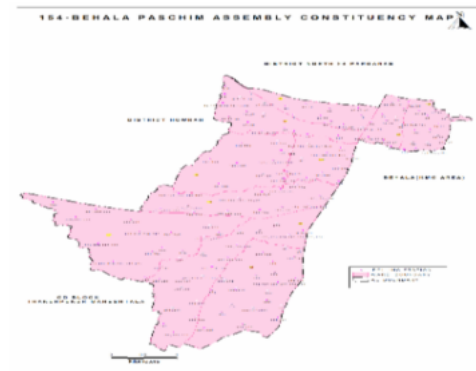

Key MAP View