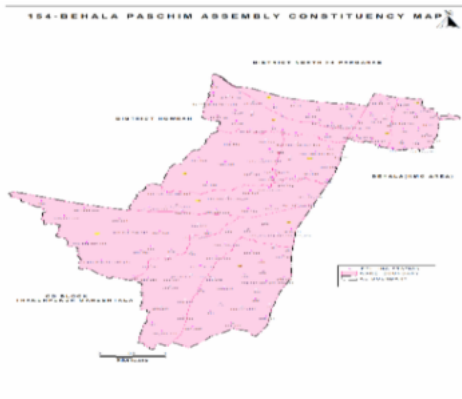

নির্বাচক নিবন্ধন আধিকারিকের স্বাক্ষর

Nazri Naksha

Google Map View

Polling Station Building Front View

Polling Station Front View

Cad View

Key MAP View

1 নাম : পয়েল দেশমুখ্যা পিতার নাম: মনীন্দ্র নথ দেশমুখ্যা বাড়ির নং : n0093 বয়স : 40 লিঙ্গ : মহিলা	HSV3639481 ফটো উপলব্ধ	2 নাম : রিয়া মন্ডল পিতার নাম: নারায়ন মন্ডল বাড়ির নং : n0242 বয়স : 29 লিঙ্গ : মহিলা	ROQ2719771 ফটো উপলব্ধ	3 নাম : সসিতা মহাকুদ স্বামীর নাম: অরুণ কুমার মহাকুদ বাড়ির নং : 1ST FR, FL-F2 বয়স : 41 লিঙ্গ : মহিলা	ROQ2875458 ফটো উপলব্ধ
4 নাম : শর্মিষ্ঠা মন্ডল পিতার নাম: জয়ন্ত মন্ডল বাড়ির নং : 3 বয়স : 36 লিঙ্গ : মহিলা	ROQ0373316 ফটো উপলব্ধ	5 নাম : সায়নী দত্ত পিতার নাম: অনুপ দত্ত বাড়ির নং : 5A বয়স : 34 লিঙ্গ : মহিলা	ROQ1893387 ফটো উপলব্ধ	6 নাম : গৌতম অধিকারী পিতার নাম: শঙ্কর অধিকারী বাড়ির নং : 6/1 বয়স : 41 লিঙ্গ : পুরুষ	ROQ0372102 ফটো উপলব্ধ
Q 7 নাম : দিবাকর বর্মন মায়ের নাম: জ্যোৎস্না বর্মন বাড়ির নং : 6/1 বয়স : 33 লিঙ্গ : পুরুষ	ROQ2140531 ফটো উপলব্ধ	8 নাম : শক্তি ধারা পিতার নাম: জলধর ধারা বাড়ির নং : 6/1 বয়স : 75 লিঙ্গ : পুরুষ	ROQ2140622 ফটো উপলব্ধ	9 নাম : লক্ষী ধারা স্বামীর নাম: শক্তি ধারা বাড়ির নং : 6/1 বয়স : 65 লিঙ্গ : মহিলা	ROQ2140614 ফটো উপলব্ধ
10 নাম : কৌশিক ধাড়া পিতার নাম: শক্তি ধাড়া বাড়ির নং : 6/1 বয়স : 31 লিঙ্গ : পুরুষ	ROQ2487270 ফটো উপলব্ধ	11 নাম : সুনিল কুমার ঘোষ পিতার নাম: শৈলেন্দ্রনাথ ঘোষ বাড়ির নং : 6/1 বয়স : 61 লিঙ্গ : পুরুষ	ROQ1893346 ফটো উপলব্ধ	12 নাম : অসীমা মন্ডল স্বামীর নাম: কার্তিক মন্ডল বাড়ির নং : 6/2 বয়স : 36 লিঙ্গ : মহিলা	ROQ1893478 ফটো উপলব্ধ
13 নাম : দীনেশ রাজপুত পিতার নাম: গোকুল প্রসাদ রাজপুত বাড়ির নং : 6/2 বয়স : 41 লিঙ্গ : পুরুষ	ROQ2140549 ফটো উপলব্ধ	14 নাম : আলাপনা সেন স্বামীর নাম: সমুদ্র সেন বাড়ির নং : 6/2 বয়স : 61 লিঙ্গ : মহিলা	WB/18/113/090824 ফটো উপলব্ধ	Q 15 নাম : সাগর সেন মায়ের নাম: আলপনা সেন বাড়ির নং : 6/2 বয়স : 36 লিঙ্গ : পুরুষ	ROQ2324416 ফটো উপলব্ধ
16 নাম : রবীন গায়েন পিতার নাম: বাবলু গায়েন বাড়ির নং : 6/3 বয়স : 49 লিঙ্গ : পুরুষ	ROQ1892629 ফটো উপলব্ধ	Q 17 নাম : শেফালী গায়েন স্বামীর নাম: রবীন গায়েন বাড়ির নং : 6/3 বয়স : 37 লিঙ্গ : মহিলা	ROQ2719763 ফটো উপলব্ধ	18 নাম : রতন বেরা পিতার নাম: ভানু চরন বেরা বাড়ির নং : 6/5 বয়স : 43 লিঙ্গ : পুরুষ	ROQ2872182 ফটো উপলব্ধ
19 নাম : টুনটুনি বেরা স্বামীর নাম: রতন বেরা বাড়ির নং : 6/5 বয়স : 43 লিঙ্গ : মহিলা	ROQ2872190 ফটো উপলব্ধ	20 নাম : শুকুন্তলা দাস স্বামীর নাম: রঞ্জন দাস বাড়ির নং : 6/5 বয়স : 45 লিঙ্গ : মহিলা	ROQ0372144 ফটো উপলব্ধ	21 নাম : সংজু ডাস পিতার নাম: পরিতোষ ডাস বাড়ির নং : 6/5 বয়স : 44 লিঙ্গ : পুরুষ	HSV2745412 ফটো উপলব্ধ
22 নাম : অর্পিতা দাস স্বামীর নাম: সঞ্জু দাস বাড়ির নং : 6/5 বয়স : 43 লিঙ্গ : মহিলা	ROQ0372151 ফটো উপলব্ধ	23 নাম : মিতু দে স্বামীর নাম: বিপ্লব দে বাড়ির নং : 6/5 বয়স : 50 লিঙ্গ : মহিলা	ROQ0372169 ফটো উপলব্ধ	24 নাম : সুরোজিৎ ঘোষ পিতার নাম: মৌচিন ঘোষ বাড়ির নং : 6/5 বয়স : 35 লিঙ্গ : পুরুষ	ROQ1660026 ফটো উপলব্ধ
25 নাম : মিতু ঘোষ স্বামীর নাম: সুরজিত ঘোষ বাড়ির নং : 6/5 বয়স : 35 লিঙ্গ : মহিলা	ROQ1659960 ফটো উপলব্ধ	26 নাম : রণজিৎ ঘোষ পিতার নাম: মৌচিন ঘোষ বাড়ির নং : 6/5 বয়স : 30 লিঙ্গ : পুরুষ	ROQ2487296 ফটো উপলব্ধ	27 নাম : অনিল হরি পিতার নাম: সমির হরি বাড়ির নং : 6/5 বয়স : 29 লিঙ্গ : পুরুষ	ROQ3090883 ফটো উপলব্ধ
28 নাম : জয়া হরি পিতার নাম: সমির হরি বাড়ির নং : 6/5 বয়স : 26 লিঙ্গ : মহিলা	ROQ3091030 ফটো উপলব্ধ	29 নাম : সরোজ কুমার নাথক পিতার নাম: বনমালী নাথক বাড়ির নং : 6/5 বয়স : 60 লিঙ্গ : পুরুষ	ROQ0372177 ফটো উপলব্ধ	30 নাম : ভাগ্য প্রধান মায়ের নাম: যোগমায়া প্রধান বাড়ির নং : 6/5 বয়স : 46 লিঙ্গ : পুরুষ	ROQ2719805 ফটো উপলব্ধ