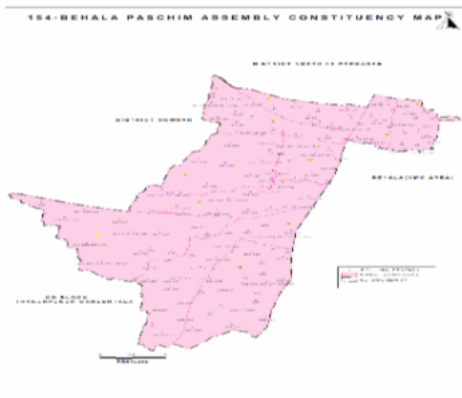

নির্বাচক নিবন্ধন আধিকারিকের স্বাক্ষর

Nazri Naksha

Google Map View

Polling Station Building Front View

Polling Station Front View

Cad View

Key MAP View

1 নাম : পয়েল দেশমুখ্যা পিতার নাম: মনীন্দ্র নথ দেশমুখ্যা বাড়ির নং : n0093 বয়স : 40 লিঙ্গ : মহিলা	HSV3639481 ফটো উপলব্ধ	2 নাম : রিয়া মন্ডল পিতার নাম: নারায়ন মন্ডল বাড়ির নং : n0242 বয়স : 29 লিঙ্গ : মহিলা	ROQ2719771 ফটো উপলব্ধ	3 নাম : সসিতা মহাকুদ স্বামীর নাম: অরুণ কুমার মহাকুদ বাড়ির নং : 1ST FR, FL-F2 বয়স : 41 লিঙ্গ : মহিলা	ROQ2875458 ফটো উপলব্ধ
4 নাম : শর্মিষ্ঠা মন্ডল পিতার নাম: জয়ন্ত মন্ডল বাড়ির নং : 3 বয়স : 36 লিঙ্গ : মহিলা	ROQ0373316 ফটো উপলব্ধ	5 নাম : সায়নী দত্ত পিতার নাম: অনুপ দত্ত বাড়ির নং : 5A বয়স : 34 লিঙ্গ : মহিলা	ROQ1893387 ফটো উপলব্ধ	6 নাম : গৌতম অধিকারী পিতার নাম: শঙ্কর অধিকারী বাড়ির নং : 6/1 বয়স : 41 লিঙ্গ : পুরুষ	ROQ0372102 ফটো উপলব্ধ
Q 7 নাম : দিবাকর বর্মন মায়ের নাম: জ্যোৎস্না বর্মন বাড়ির নং : 6/1 বয়স : 33 লিঙ্গ : পুরুষ	ROQ2140531 ফটো উপলব্ধ	8 নাম : শক্তি ধারা পিতার নাম: জলধর ধারা বাড়ির নং : 6/1 বয়স : 75 লিঙ্গ : পুরুষ	ROQ2140622 ফটো উপলব্ধ	9 নাম : লক্ষী ধারা স্বামীর নাম: শক্তি ধারা বাড়ির নং : 6/1 বয়স : 65 লিঙ্গ : মহিলা	ROQ2140614 ফটো উপলব্ধ
10 নাম : কৌশিক ধাড়া পিতার নাম: শক্তি ধাড়া বাড়ির নং : 6/1 বয়স : 31 লিঙ্গ : পুরুষ	ROQ2487270 ফটো উপলব্ধ	11 নাম : সুনিল কুমার ঘোষ পিতার নাম: শৈলেন্দ্রনাথ ঘোষ বাড়ির নং : 6/1 বয়স : 61 লিঙ্গ : পুরুষ	ROQ1893346 ফটো উপলব্ধ	12 নাম : অসীমা মন্ডল স্বামীর নাম: কার্তিক মন্ডল বাড়ির নং : 6/2 বয়স : 36 লিঙ্গ : মহিলা	ROQ1893478 ফটো উপলব্ধ
13 নাম : দীনেশ রাজপুত পিতার নাম: গোকুল প্রসাদ রাজপুত বাড়ির নং : 6/2 বয়স : 41 লিঙ্গ : পুরুষ	ROQ2140549 ফটো উপলব্ধ	14 নাম : আলাপনা সেন স্বামীর নাম: সমুদ্র সেন বাড়ির নং : 6/2 বয়স : 61 লিঙ্গ : মহিলা	WB/18/113/090824 ফটো উপলব্ধ	Q 15 নাম : সাগর সেন মায়ের নাম: আলপনা সেন বাড়ির নং : 6/2 বয়স : 36 লিঙ্গ : পুরুষ	ROQ2324416 ফটো উপলব্ধ
16 নাম : রবীন গায়েন পিতার নাম: বাবলু গায়েন বাড়ির নং : 6/3 বয়স : 49 লিঙ্গ : পুরুষ	ROQ1892629 ফটো উপলব্ধ	Q 17 নাম : শেফালী গায়েন স্বামীর নাম: রবীন গায়েন বাড়ির নং : 6/3 বয়স : 37 লিঙ্গ : মহিলা	ROQ2719763 ফটো উপলব্ধ	18 নাম : রতন বেরা পিতার নাম: ভানু চরন বেরা বাড়ির নং : 6/5 বয়স : 43 লিঙ্গ : পুরুষ	ROQ2872182 ফটো উপলব্ধ
19 নাম : টুনটুনি বেরা স্বামীর নাম: রতন বেরা বাড়ির নং : 6/5 বয়স : 43 লিঙ্গ : মহিলা	ROQ2872190 ফটো উপলব্ধ	20 নাম : শুকুন্তলা দাস স্বামীর নাম: রঞ্জন দাস বাড়ির নং : 6/5 বয়স : 45 লিঙ্গ : মহিলা	ROQ0372144 ফটো উপলব্ধ	21 নাম : সংজু ডাস পিতার নাম: পরিতোষ ডাস বাড়ির নং : 6/5 বয়স : 44 লিঙ্গ : পুরুষ	HSV2745412 ফটো উপলব্ধ
22 নাম : অর্পিতা দাস স্বামীর নাম: সঞ্জু দাস বাড়ির নং : 6/5 বয়স : 43 লিঙ্গ : মহিলা	ROQ0372151 ফটো উপলব্ধ	23 নাম : মিতু দে স্বামীর নাম: বিপ্লব দে বাড়ির নং : 6/5 বয়স : 50 লিঙ্গ : মহিলা	ROQ0372169 ফটো উপলব্ধ	24 নাম : সুরোজিৎ ঘোষ পিতার নাম: মৌচিন ঘোষ বাড়ির নং : 6/5 বয়স : 35 লিঙ্গ : পুরুষ	ROQ1660026 ফটো উপলব্ধ
25 নাম : মিতু ঘোষ স্বামীর নাম: সুরজিত ঘোষ বাড়ির নং : 6/5 বয়স : 35 লিঙ্গ : মহিলা	ROQ1659960 ফটো উপলব্ধ	26 নাম : রণজিৎ ঘোষ পিতার নাম: মৌচিন ঘোষ বাড়ির নং : 6/5 বয়স : 30 লিঙ্গ : পুরুষ	ROQ2487296 ফটো উপলব্ধ	27 নাম : অনিল হরি পিতার নাম: সমির হরি বাড়ির নং : 6/5 বয়স : 29 লিঙ্গ : পুরুষ	ROQ3090883 ফটো উপলব্ধ
28 নাম : জয়া হরি পিতার নাম: সমির হরি বাড়ির নং : 6/5 বয়স : 26 লিঙ্গ : মহিলা	ROQ3091030 ফটো উপলব্ধ	29 নাম : সরোজ কুমার নাথক পিতার নাম: বনমালী নাথক বাড়ির নং : 6/5 বয়স : 60 লিঙ্গ : পুরুষ	ROQ0372177 ফটো উপলব্ধ	30 নাম : ভাগ্য প্রধান মায়ের নাম: যোগমায়া প্রধান বাড়ির নং : 6/5 বয়স : 46 লিঙ্গ : পুরুষ	ROQ2719805 ফটো উপলব্ধ