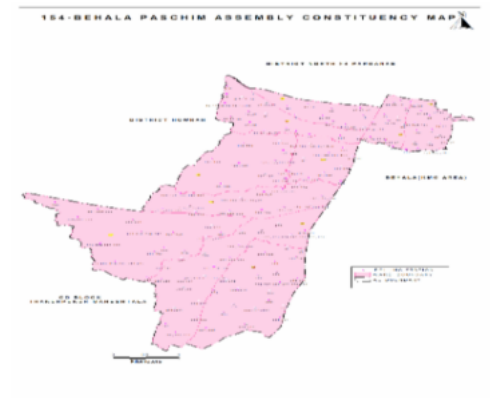

নির্বাচক নিবন্ধন আধিকারিকের স্বাক্ষর

Nazri Naksha

Google Map View

Polling Station Building Front View

Polling Station Front View

Cad View

Key MAP View

1 নাম : পয়েল দেশমুখ্যা পিতার নাম: মনীন্দ্র নথ দেশমুখ্যা বাড়ির নং : n0093 বয়স : 40 লিঙ্গ : মহিলা	HSV3639481 ফটো উপলব্ধ	2 নাম : রিয়া মন্ডল পিতার নাম: নারায়ন মন্ডল বাড়ির নং : n0242 বয়স : 29 লিঙ্গ : মহিলা	ROQ2719771 ফটো উপলব্ধ	3 নাম : সসিতা মহাকুদ স্বামীর নাম: অরুণ কুমার মহাকুদ বাড়ির নং : 1ST FR, FL-F2 বয়স : 41 লিঙ্গ : মহিলা	ROQ2875458 ফটো উপলব্ধ
4 নাম : শর্মিষ্ঠা মন্ডল পিতার নাম: জয়ন্ত মন্ডল বাড়ির নং : 3 বয়স : 36 লিঙ্গ : মহিলা	ROQ0373316 ফটো উপলব্ধ	5 নাম : সায়নী দত্ত পিতার নাম: অনুপ দত্ত বাড়ির নং : 5A বয়স : 34 লিঙ্গ : মহিলা	ROQ1893387 ফটো উপলব্ধ	6 নাম : গৌতম অধিকারী পিতার নাম: শঙ্কর অধিকারী বাড়ির নং : 6/1 বয়স : 41 লিঙ্গ : পুরুষ	ROQ0372102 ফটো উপলব্ধ
Q 7 নাম : দিবাকর বর্মন মায়ের নাম: জ্যোৎস্না বর্মন বাড়ির নং : 6/1 বয়স : 33 লিঙ্গ : পুরুষ	ROQ2140531 ফটো উপলব্ধ	8 নাম : শক্তি ধারা পিতার নাম: জলধর ধারা বাড়ির নং : 6/1 বয়স : 75 লিঙ্গ : পুরুষ	ROQ2140622 ফটো উপলব্ধ	9 নাম : লক্ষী ধারা স্বামীর নাম: শক্তি ধারা বাড়ির নং : 6/1 বয়স : 65 লিঙ্গ : মহিলা	ROQ2140614 ফটো উপলব্ধ
10 নাম : কৌশিক ধাড়া পিতার নাম: শক্তি ধাড়া বাড়ির নং : 6/1 বয়স : 31 লিঙ্গ : পুরুষ	ROQ2487270 ফটো উপলব্ধ	11 নাম : সুনিল কুমার ঘোষ পিতার নাম: শৈলেন্দ্রনাথ ঘোষ বাড়ির নং : 6/1 বয়স : 61 লিঙ্গ : পুরুষ	ROQ1893346 ফটো উপলব্ধ	12 নাম : অসীমা মন্ডল স্বামীর নাম: কার্তিক মন্ডল বাড়ির নং : 6/2 বয়স : 36 লিঙ্গ : মহিলা	ROQ1893478 ফটো উপলব্ধ
13 নাম : দীনেশ রাজপুত পিতার নাম: গোকুল প্রসাদ রাজপুত বাড়ির নং : 6/2 বয়স : 41 লিঙ্গ : পুরুষ	ROQ2140549 ফটো উপলব্ধ	14 নাম : আলাপনা সেন স্বামীর নাম: সমুদ্র সেন বাড়ির নং : 6/2 বয়স : 61 লিঙ্গ : মহিলা	WB/18/113/090824 ফটো উপলব্ধ	Q 15 নাম : সাগর সেন মায়ের নাম: আলপনা সেন বাড়ির নং : 6/2 বয়স : 36 লিঙ্গ : পুরুষ	ROQ2324416 ফটো উপলব্ধ
16 নাম : রবীন গায়েন পিতার নাম: বাবলু গায়েন বাড়ির নং : 6/3 বয়স : 49 লিঙ্গ : পুরুষ	ROQ1892629 ফটো উপলব্ধ	Q 17 নাম : শেফালী গায়েন স্বামীর নাম: রবীন গায়েন বাড়ির নং : 6/3 বয়স : 37 লিঙ্গ : মহিলা	ROQ2719763 ফটো উপলব্ধ	18 নাম : রতন বেরা পিতার নাম: ভানু চরন বেরা বাড়ির নং : 6/5 বয়স : 43 লিঙ্গ : পুরুষ	ROQ2872182 ফটো উপলব্ধ
19 নাম : টুনটুনি বেরা স্বামীর নাম: রতন বেরা বাড়ির নং : 6/5 বয়স : 43 লিঙ্গ : মহিলা	ROQ2872190 ফটো উপলব্ধ	20 নাম : শুকুন্তলা দাস স্বামীর নাম: রঞ্জন দাস বাড়ির নং : 6/5 বয়স : 45 লিঙ্গ : মহিলা	ROQ0372144 ফটো উপলব্ধ	21 নাম : সংজু ডাস পিতার নাম: পরিতোষ ডাস বাড়ির নং : 6/5 বয়স : 44 লিঙ্গ : পুরুষ	HSV2745412 ফটো উপলব্ধ
22 নাম : অর্পিতা দাস স্বামীর নাম: সঞ্জু দাস বাড়ির নং : 6/5 বয়স : 43 লিঙ্গ : মহিলা	ROQ0372151 ফটো উপলব্ধ	23 নাম : মিতু দে স্বামীর নাম: বিপ্লব দে বাড়ির নং : 6/5 বয়স : 50 লিঙ্গ : মহিলা	ROQ0372169 ফটো উপলব্ধ	24 নাম : সুরোজিৎ ঘোষ পিতার নাম: মৌচিন ঘোষ বাড়ির নং : 6/5 বয়স : 35 লিঙ্গ : পুরুষ	ROQ1660026 ফটো উপলব্ধ
25 নাম : মিতু ঘোষ স্বামীর নাম: সুরজিত ঘোষ বাড়ির নং : 6/5 বয়স : 35 লিঙ্গ : মহিলা	ROQ1659960 ফটো উপলব্ধ	26 নাম : রণজিৎ ঘোষ পিতার নাম: মৌচিন ঘোষ বাড়ির নং : 6/5 বয়স : 30 লিঙ্গ : পুরুষ	ROQ2487296 ফটো উপলব্ধ	27 নাম : অনিল হরি পিতার নাম: সমির হরি বাড়ির নং : 6/5 বয়স : 29 লিঙ্গ : পুরুষ	ROQ3090883 ফটো উপলব্ধ
28 নাম : জয়া হরি পিতার নাম: সমির হরি বাড়ির নং : 6/5 বয়স : 26 লিঙ্গ : মহিলা	ROQ3091030 ফটো উপলব্ধ	29 নাম : সরোজ কুমার নাথক পিতার নাম: বনমালী নাথক বাড়ির নং : 6/5 বয়স : 60 লিঙ্গ : পুরুষ	ROQ0372177 ফটো উপলব্ধ	30 নাম : ভাগ্য প্রধান মায়ের নাম: যোগমায়া প্রধান বাড়ির নং : 6/5 বয়স : 46 লিঙ্গ : পুরুষ	ROQ2719805 ফটো উপলব্ধ