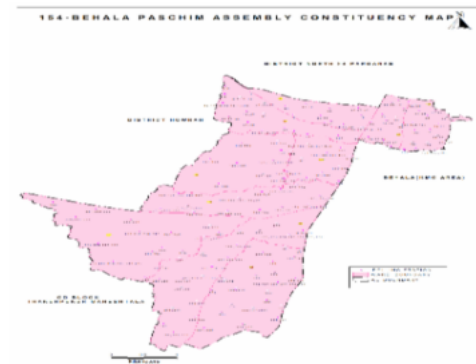

নির্বাচক নিবন্ধন আধিকারিকের স্বাক্ষর

Nazri Naksha

Google Map View

Polling Station Building Front View

Polling Station Front View

Cad View

Key MAP View

1 নাম : বিষ্ণু কুমার দাস পিতার নাম : বিবেশ্বর দাস বাড়ির নং : n0563 বয়স : 64 লিঙ্গ : পুরুষ	ROQ2875797	ফটো উপলব্ধ	2 নাম : সুরভী দাস স্বামীর নাম : বিষ্ণু কুমার দাস বাড়ির নং : n0564 বয়স : 55 লিঙ্গ : মহিলা	ROQ2875805	ফটো উপলব্ধ	3 নাম : প্রিয়ান্বিতা দাস পিতার নাম : শ্যামল দাস বাড়ির নং : n0543 বয়স : 29 লিঙ্গ : মহিলা	ROQ2720282	ফটো উপলব্ধ
4 নাম : সমীর মুখার্জী পিতার নাম : মোহিতলাল মুখার্জী বাড়ির নং : n0091 বয়স : 69 লিঙ্গ : পুরুষ	HSV3640414	ফটো উপলব্ধ	5 নাম : শিউলি মুখার্জী স্বামীর নাম : সমীর মুখার্জী বাড়ির নং : n0091 বয়স : 67 লিঙ্গ : মহিলা	HSV3640422	ফটো উপলব্ধ	6 নাম : সীমা মুসিব স্বামীর নাম : চিত্তরঞ্জন মুসিব বাড়ির নং : 2A/129A বয়স : 70 লিঙ্গ : মহিলা	HSV1962133	ফটো উপলব্ধ
7 নাম : মালতি পাল স্বামীর নাম : গণেশ চন্দ্র পাল বাড়ির নং : 14 বয়স : 51 লিঙ্গ : মহিলা	ROQ2619153	ফটো উপলব্ধ	8 নাম : সোমা গুহ স্বামীর নাম : দিলীপ কুমার গুহ বাড়ির নং : 29 বয়স : 73 লিঙ্গ : মহিলা	WB/18/113/036779	ফটো উপলব্ধ	9 নাম : অলোক কুমার গুহ পিতার নাম : দিলীপ কুমার গুহ বাড়ির নং : 29 বয়স : 49 লিঙ্গ : পুরুষ	HSV2733848	ফটো উপলব্ধ
10 নাম : তিলক গুহ পিতার নাম : দিলীপ কুমার গুহ বাড়ির নং : 29 বয়স : 40 লিঙ্গ : পুরুষ	HSV2734382	ফটো উপলব্ধ	11 নাম : গোবিন্দ ডাস পিতার নাম : গণেশ চন্দ্র ডাস বাড়ির নং : 33 বয়স : 76 লিঙ্গ : পুরুষ	WB/18/113/066447	ফটো উপলব্ধ	12 নাম : জ্ঞানচাঁদ সলুজা পিতার নাম : দরীয়েলল সলুজা বাড়ির নং : 52A বয়স : 75 লিঙ্গ : পুরুষ	HSV2308484	ফটো উপলব্ধ
13 নাম : শ্রবানী মুজুমদার পিতার নাম : অধীর মুজুমদার বাড়ির নং : 53/3 বয়স : 42 লিঙ্গ : মহিলা	GGC3869732	ফটো উপলব্ধ	14 নাম : সৌম্যী মুখার্জী পিতার নাম : মনোরঞ্জন মুখার্জী বাড়ির নং : 53/3 বয়স : 69 লিঙ্গ : পুরুষ	WB/18/113/057091	ফটো উপলব্ধ	15 নাম : ইন্দ্রানী মুখার্জী অন্যান্য : সৌম্যী মুখার্জী বাড়ির নং : 53/3 বয়স : 64 লিঙ্গ : মহিলা	WB/18/113/057092	ফটো উপলব্ধ
16 নাম : সৌরভ মুখার্জী পিতার নাম : সৌম্যী মুখার্জী বাড়ির নং : 53/3 বয়স : 44 লিঙ্গ : পুরুষ	HSV1958446	ফটো উপলব্ধ	17 নাম : নন্দিতা মুখার্জী পিতার নাম : সুমন মুখার্জী বাড়ির নং : 53/3 বয়স : 37 লিঙ্গ : মহিলা	ROQ0379073	ফটো উপলব্ধ	18 নাম : সন্দীপ্তা মুখার্জী অন্যান্য : সুমন মুখার্জী বাড়ির নং : 53/3 বয়স : 55 লিঙ্গ : মহিলা	WB/18/113/057133	ফটো উপলব্ধ
19 নাম : মলই সমন্ত পিতার নাম : নিরঞ্জন সমন্ত বাড়ির নং : 53/3 বয়স : 57 লিঙ্গ : পুরুষ	WB/18/113/057319	ফটো উপলব্ধ	20 নাম : রত্না দাস স্বামীর নাম : অমিত দাস বাড়ির নং : 85 বয়স : 45 লিঙ্গ : মহিলা	ROQ3371481	ফটো উপলব্ধ	21 নাম : মৌমিতা সামন্ত পিতার নাম : অরুণ সামন্ত বাড়ির নং : 85 বয়স : 36 লিঙ্গ : মহিলা	ROQ1471762	ফটো উপলব্ধ
22 নাম : কেদার নাথ পরিয়া অন্যান্য : মমতা পরিয়া বাড়ির নং : 97/37 এ বয়স : 57 লিঙ্গ : পুরুষ	ROQ3318300	ফটো উপলব্ধ	23 নাম : জয়া সমন্ত স্বামীর নাম : ঋষি কেশ সমন্ত বাড়ির নং : 101 বয়স : 56 লিঙ্গ : মহিলা	HSV3363553	ফটো উপলব্ধ	24 নাম : ঋষিকেশ সমন্ত পিতার নাম : নিরঞ্জন সমন্ত বাড়ির নং : 101 বয়স : 51 লিঙ্গ : পুরুষ	WB/18/113/057321	ফটো উপলব্ধ
25 নাম : কেয়া সমন্ত স্বামীর নাম : মলই সমন্ত বাড়ির নং : 101 বয়স : 45 লিঙ্গ : মহিলা	HSV2292001	ফটো উপলব্ধ	26 নাম : ইন্সিতা সামন্ত পিতার নাম : ঋষিকেশ সামন্ত বাড়ির নং : 101 বয়স : 25 লিঙ্গ : মহিলা	ROQ3312774	ফটো উপলব্ধ	27 নাম : সায়ন্তন সামন্ত পিতার নাম : মলয় সামন্ত বাড়ির নং : 101 বয়স : 24 লিঙ্গ : পুরুষ	ROQ3318433	ফটো উপলব্ধ
28 নাম : তরুণ গোস্বামী পিতার নাম : গুরুবলী গোস্বামী বাড়ির নং : 101/2 বয়স : 61 লিঙ্গ : পুরুষ	WB/18/113/057287	ফটো উপলব্ধ	29 নাম : বিজয় গোস্বামী পিতার নাম : তরুণ গোস্বামী বাড়ির নং : 101/2 বয়স : 35 লিঙ্গ : পুরুষ	ROQ1660976	ফটো উপলব্ধ	30 নাম : রাজেশ গোস্বামী মায়ের নাম : রেণুকা গোস্বামী বাড়ির নং : 101/2 বয়স : 37 লিঙ্গ : পুরুষ	ROQ1894690	ফটো উপলব্ধ