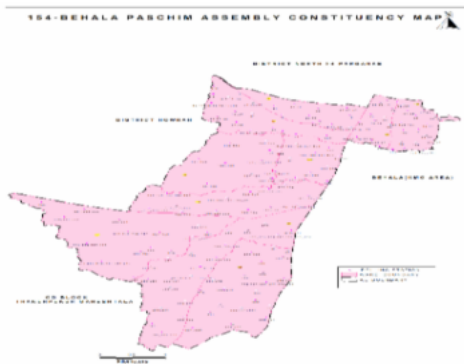

নির্বাচক নিবন্ধন আধিকারিকের স্বাক্ষর

Nazri Naksha

Google Map View

Polling Station Building Front View

Polling Station Front View

Cad View

Key MAP View

1 নাম : বিষ্ণু কুমার দাস পিতার নাম : বিবেশ্বর দাস বাড়ির নং : n0563 বয়স : 64 লিঙ্গ : পুরুষ	ROQ2875797	ফটো উপলব্ধ	2 নাম : সুরভী দাস স্বামীর নাম : বিষ্ণু কুমার দাস বাড়ির নং : n0564 বয়স : 55 লিঙ্গ : মহিলা	ROQ2875805	ফটো উপলব্ধ	3 নাম : প্রিয়ান্বিতা দাস পিতার নাম : শ্যামল দাস বাড়ির নং : n0543 বয়স : 29 লিঙ্গ : মহিলা	ROQ2720282	ফটো উপলব্ধ
4 নাম : সমীর মুখার্জী পিতার নাম : মোহিতলাল মুখার্জী বাড়ির নং : n0091 বয়স : 69 লিঙ্গ : পুরুষ	HSV3640414	ফটো উপলব্ধ	5 নাম : শিউলি মুখার্জী স্বামীর নাম : সমীর মুখার্জী বাড়ির নং : n0091 বয়স : 67 লিঙ্গ : মহিলা	HSV3640422	ফটো উপলব্ধ	6 নাম : সীমা মুসিব স্বামীর নাম : চিত্তরঞ্জন মুসিব বাড়ির নং : 2A/129A বয়স : 70 লিঙ্গ : মহিলা	HSV1962133	ফটো উপলব্ধ
7 নাম : মালতি পাল স্বামীর নাম : গণেশ চন্দ্র পাল বাড়ির নং : 14 বয়স : 51 লিঙ্গ : মহিলা	ROQ2619153	ফটো উপলব্ধ	8 নাম : সোমা গুহ স্বামীর নাম : দিলীপ কুমার গুহ বাড়ির নং : 29 বয়স : 73 লিঙ্গ : মহিলা	WB/18/113/036779	ফটো উপলব্ধ	9 নাম : অলোক কুমার গুহ পিতার নাম : দিলীপ কুমার গুহ বাড়ির নং : 29 বয়স : 49 লিঙ্গ : পুরুষ	HSV2733848	ফটো উপলব্ধ
10 নাম : তিলক গুহ পিতার নাম : দিলীপ কুমার গুহ বাড়ির নং : 29 বয়স : 40 লিঙ্গ : পুরুষ	HSV2734382	ফটো উপলব্ধ	11 নাম : গোবিন্দ ডাস পিতার নাম : গণেশ চন্দ্র ডাস বাড়ির নং : 33 বয়স : 76 লিঙ্গ : পুরুষ	WB/18/113/066447	ফটো উপলব্ধ	12 নাম : জ্ঞানচাঁদ সলুজা পিতার নাম : দরীয়েলল সলুজা বাড়ির নং : 52A বয়স : 75 লিঙ্গ : পুরুষ	HSV2308484	ফটো উপলব্ধ
13 নাম : শ্রবানী মুজুমদার পিতার নাম : অধীর মুজুমদার বাড়ির নং : 53/3 বয়স : 42 লিঙ্গ : মহিলা	GGC3869732	ফটো উপলব্ধ	14 নাম : সৌম্যী মুখার্জী পিতার নাম : মনোরঞ্জন মুখার্জী বাড়ির নং : 53/3 বয়স : 69 লিঙ্গ : পুরুষ	WB/18/113/057091	ফটো উপলব্ধ	15 নাম : ইন্দ্রানী মুখার্জী অন্যান্য : সৌম্যী মুখার্জী বাড়ির নং : 53/3 বয়স : 64 লিঙ্গ : মহিলা	WB/18/113/057092	ফটো উপলব্ধ
16 নাম : সৌরভ মুখার্জী পিতার নাম : সৌম্যী মুখার্জী বাড়ির নং : 53/3 বয়স : 44 লিঙ্গ : পুরুষ	HSV1958446	ফটো উপলব্ধ	17 নাম : নন্দিতা মুখার্জী পিতার নাম : সুমন মুখার্জী বাড়ির নং : 53/3 বয়স : 37 লিঙ্গ : মহিলা	ROQ0379073	ফটো উপলব্ধ	18 নাম : সন্দীপ্তা মুখার্জী অন্যান্য : সুমন মুখার্জী বাড়ির নং : 53/3 বয়স : 55 লিঙ্গ : মহিলা	WB/18/113/057133	ফটো উপলব্ধ
19 নাম : মলই সমন্ত পিতার নাম : নিরঞ্জন সমন্ত বাড়ির নং : 53/3 বয়স : 57 লিঙ্গ : পুরুষ	WB/18/113/057319	ফটো উপলব্ধ	20 নাম : রত্না দাস স্বামীর নাম : অমিত দাস বাড়ির নং : 85 বয়স : 45 লিঙ্গ : মহিলা	ROQ3371481	ফটো উপলব্ধ	21 নাম : মৌমিতা সামন্ত পিতার নাম : অরুণ সামন্ত বাড়ির নং : 85 বয়স : 36 লিঙ্গ : মহিলা	ROQ1471762	ফটো উপলব্ধ
22 নাম : কেদার নাথ পরিয়া অন্যান্য : মমতা পরিয়া বাড়ির নং : 97/37 এ বয়স : 57 লিঙ্গ : পুরুষ	ROQ3318300	ফটো উপলব্ধ	23 নাম : জয়া সমন্ত স্বামীর নাম : ঋষি কেশ সমন্ত বাড়ির নং : 101 বয়স : 56 লিঙ্গ : মহিলা	HSV3363553	ফটো উপলব্ধ	24 নাম : ঋষিকেশ সমন্ত পিতার নাম : নিরঞ্জন সমন্ত বাড়ির নং : 101 বয়স : 51 লিঙ্গ : পুরুষ	WB/18/113/057321	ফটো উপলব্ধ
25 নাম : কেয়া সমন্ত স্বামীর নাম : মলই সমন্ত বাড়ির নং : 101 বয়স : 45 লিঙ্গ : মহিলা	HSV2292001	ফটো উপলব্ধ	26 নাম : ইন্সিতা সামন্ত পিতার নাম : ঋষিকেশ সামন্ত বাড়ির নং : 101 বয়স : 25 লিঙ্গ : মহিলা	ROQ3312774	ফটো উপলব্ধ	27 নাম : সায়ন্তন সামন্ত পিতার নাম : মলয় সামন্ত বাড়ির নং : 101 বয়স : 24 লিঙ্গ : পুরুষ	ROQ3318433	ফটো উপলব্ধ
28 নাম : তরুণ গোস্বামী পিতার নাম : গুরুবলী গোস্বামী বাড়ির নং : 101/2 বয়স : 61 লিঙ্গ : পুরুষ	WB/18/113/057287	ফটো উপলব্ধ	29 নাম : বিজয় গোস্বামী পিতার নাম : তরুণ গোস্বামী বাড়ির নং : 101/2 বয়স : 35 লিঙ্গ : পুরুষ	ROQ1660976	ফটো উপলব্ধ	30 নাম : রাজেশ গোস্বামী মায়ের নাম : রেণুকা গোস্বামী বাড়ির নং : 101/2 বয়স : 37 লিঙ্গ : পুরুষ	ROQ1894690	ফটো উপলব্ধ