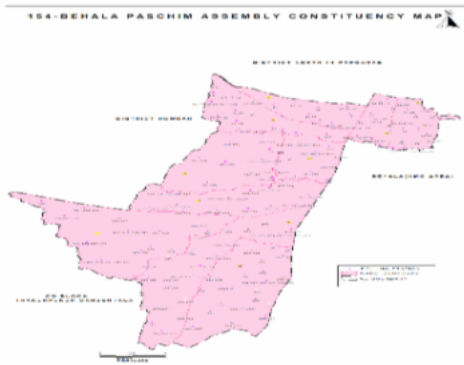

নির্বাচক নিবন্ধন আধিকারিকের স্বাক্ষর

Nazri Naksha

Google Map View

Polling Station Building Front View

Polling Station Front View

Cad View

Key MAP View

1 নাম : বিষ্ণু কুমার দাস পিতার নাম : বিবেশ্বর দাস বাড়ির নং : n0563 বয়স : 64 লিঙ্গ : পুরুষ	ROQ2875797	ফটো উপলব্ধ	2 নাম : সুরভী দাস স্বামীর নাম : বিষ্ণু কুমার দাস বাড়ির নং : n0564 বয়স : 55 লিঙ্গ : মহিলা	ROQ2875805	ফটো উপলব্ধ	3 নাম : প্রিয়ান্বিতা দাস পিতার নাম : শ্যামল দাস বাড়ির নং : n0543 বয়স : 29 লিঙ্গ : মহিলা	ROQ2720282	ফটো উপলব্ধ
4 নাম : সমীর মুখার্জী পিতার নাম : মোহিতলাল মুখার্জী বাড়ির নং : n0091 বয়স : 69 লিঙ্গ : পুরুষ	HSV3640414	ফটো উপলব্ধ	5 নাম : শিউলি মুখার্জী স্বামীর নাম : সমীর মুখার্জী বাড়ির নং : n0091 বয়স : 67 লিঙ্গ : মহিলা	HSV3640422	ফটো উপলব্ধ	6 নাম : সীমা মুসিব স্বামীর নাম : চিত্তরঞ্জন মুসিব বাড়ির নং : 2A/129A বয়স : 70 লিঙ্গ : মহিলা	HSV1962133	ফটো উপলব্ধ
7 নাম : মালতি পাল স্বামীর নাম : গণেশ চন্দ্র পাল বাড়ির নং : 14 বয়স : 51 লিঙ্গ : মহিলা	ROQ2619153	ফটো উপলব্ধ	8 নাম : সোমা গুহ স্বামীর নাম : দিলীপ কুমার গুহ বাড়ির নং : 29 বয়স : 73 লিঙ্গ : মহিলা	WB/18/113/036779	ফটো উপলব্ধ	9 নাম : অলোক কুমার গুহ পিতার নাম : দিলীপ কুমার গুহ বাড়ির নং : 29 বয়স : 49 লিঙ্গ : পুরুষ	HSV2733848	ফটো উপলব্ধ
10 নাম : তিলক গুহ পিতার নাম : দিলীপ কুমার গুহ বাড়ির নং : 29 বয়স : 40 লিঙ্গ : পুরুষ	HSV2734382	ফটো উপলব্ধ	11 নাম : গোবিন্দ ডাস পিতার নাম : গণেশ চন্দ্র ডাস বাড়ির নং : 33 বয়স : 76 লিঙ্গ : পুরুষ	WB/18/113/066447	ফটো উপলব্ধ	12 নাম : জ্ঞানচাঁদ সলুজা পিতার নাম : দরীয়েলল সলুজা বাড়ির নং : 52A বয়স : 75 লিঙ্গ : পুরুষ	HSV2308484	ফটো উপলব্ধ
13 নাম : শ্রবানী মুজুমদার পিতার নাম : অধীর মুজুমদার বাড়ির নং : 53/3 বয়স : 42 লিঙ্গ : মহিলা	GGC3869732	ফটো উপলব্ধ	14 নাম : সৌম্যী মুখার্জী পিতার নাম : মনোরঞ্জন মুখার্জী বাড়ির নং : 53/3 বয়স : 69 লিঙ্গ : পুরুষ	WB/18/113/057091	ফটো উপলব্ধ	15 নাম : ইন্দ্রানী মুখার্জী অন্যান্য : সৌম্যী মুখার্জী বাড়ির নং : 53/3 বয়স : 64 লিঙ্গ : মহিলা	WB/18/113/057092	ফটো উপলব্ধ
16 নাম : সৌরভ মুখার্জী পিতার নাম : সৌম্যী মুখার্জী বাড়ির নং : 53/3 বয়স : 44 লিঙ্গ : পুরুষ	HSV1958446	ফটো উপলব্ধ	17 নাম : নন্দিতা মুখার্জী পিতার নাম : সুমন মুখার্জী বাড়ির নং : 53/3 বয়স : 37 লিঙ্গ : মহিলা	ROQ0379073	ফটো উপলব্ধ	18 নাম : সন্দীপ্তা মুখার্জী অন্যান্য : সুমন মুখার্জী বাড়ির নং : 53/3 বয়স : 55 লিঙ্গ : মহিলা	WB/18/113/057133	ফটো উপলব্ধ
19 নাম : মলই সমন্ত পিতার নাম : নিরঞ্জন সমন্ত বাড়ির নং : 53/3 বয়স : 57 লিঙ্গ : পুরুষ	WB/18/113/057319	ফটো উপলব্ধ	20 নাম : রত্না দাস স্বামীর নাম : অমিত দাস বাড়ির নং : 85 বয়স : 45 লিঙ্গ : মহিলা	ROQ3371481	ফটো উপলব্ধ	21 নাম : মৌমিতা সামন্ত পিতার নাম : অরুণ সামন্ত বাড়ির নং : 85 বয়স : 36 লিঙ্গ : মহিলা	ROQ1471762	ফটো উপলব্ধ
22 নাম : কেদার নাথ পরিয়া অন্যান্য : মমতা পরিয়া বাড়ির নং : 97/37 এ বয়স : 57 লিঙ্গ : পুরুষ	ROQ3318300	ফটো উপলব্ধ	23 নাম : জয়া সমন্ত স্বামীর নাম : ঋষি কেশ সমন্ত বাড়ির নং : 101 বয়স : 56 লিঙ্গ : মহিলা	HSV3363553	ফটো উপলব্ধ	24 নাম : ঋষিকেশ সমন্ত পিতার নাম : নিরঞ্জন সমন্ত বাড়ির নং : 101 বয়স : 51 লিঙ্গ : পুরুষ	WB/18/113/057321	ফটো উপলব্ধ
25 নাম : কেয়া সমন্ত স্বামীর নাম : মলই সমন্ত বাড়ির নং : 101 বয়স : 45 লিঙ্গ : মহিলা	HSV2292001	ফটো উপলব্ধ	26 নাম : ইন্সিতা সামন্ত পিতার নাম : ঋষিকেশ সামন্ত বাড়ির নং : 101 বয়স : 25 লিঙ্গ : মহিলা	ROQ3312774	ফটো উপলব্ধ	27 নাম : সায়ন্তন সামন্ত পিতার নাম : মলয় সামন্ত বাড়ির নং : 101 বয়স : 24 লিঙ্গ : পুরুষ	ROQ3318433	ফটো উপলব্ধ
28 নাম : তরুণ গোস্বামী পিতার নাম : গুরুবলী গোস্বামী বাড়ির নং : 101/2 বয়স : 61 লিঙ্গ : পুরুষ	WB/18/113/057287	ফটো উপলব্ধ	29 নাম : বিজয় গোস্বামী পিতার নাম : তরুণ গোস্বামী বাড়ির নং : 101/2 বয়স : 35 লিঙ্গ : পুরুষ	ROQ1660976	ফটো উপলব্ধ	30 নাম : রাজেশ গোস্বামী মায়ের নাম : রেণুকা গোস্বামী বাড়ির নং : 101/2 বয়স : 37 লিঙ্গ : পুরুষ	ROQ1894690	ফটো উপলব্ধ