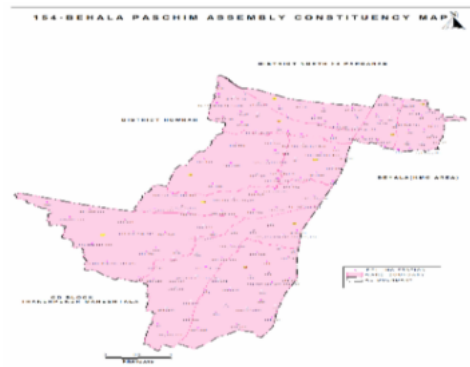

Key MAP View