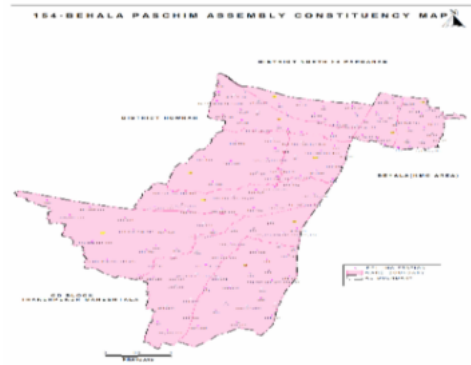

Cad View

Key MAP View