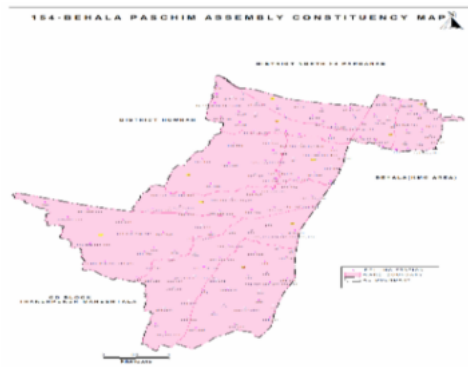

নির্বাচক নিবন্ধন আধিকারিকের স্বাক্ষর

Nazri Naksha

Google Map View

Polling Station Building Front View

Polling Station Front View

Cad View

Key MAP View

1 নাম : প্রভাশ দলুই পিতার নাম: বিমল দলুই বাড়ির নং : n0037 বয়স : 44 লিঙ্গ : পুরুষ	HSV3643590 ফটো উপলব্ধ	2 নাম : সোমনাথ আচ্য পিতার নাম: অমর নাথ আচ্য বাড়ির নং : 4 বয়স : 55 লিঙ্গ : পুরুষ	WB/18/113/102264 ফটো উপলব্ধ	3 নাম : মহুয়া আচ্য স্বামীর নাম: সোমনাথ আর্য় বাড়ির নং : 4 বয়স : 51 লিঙ্গ : মহিলা	ROQ3562873 ফটো উপলব্ধ
4 নাম : সৌমিতা আচ্য পিতার নাম: সোমনাথ আচ্য বাড়ির নং : 4 বয়স : 30 লিঙ্গ : মহিলা	ROQ2489615 ফটো উপলব্ধ	5 নাম : নবনীতা আচ্য মায়ের নাম: মহুয়া আচ্য বাড়ির নং : 4 বয়স : 23 লিঙ্গ : মহিলা	ROQ3585627 ফটো উপলব্ধ	6 নাম : শেপালী খামারু পিতার নাম: আশুতোষ খামারু বাড়ির নং : 4 বয়স : 65 লিঙ্গ : মহিলা	WB/18/113/102177 ফটো উপলব্ধ
7 নাম : সুবল খামারু পিতার নাম: আশুতোষ খামারু বাড়ির নং : 4 বয়স : 64 লিঙ্গ : পুরুষ	ROQ3299799 ফটো উপলব্ধ	8 নাম : শীলা খামারু স্বামীর নাম: সনত্ খামারু বাড়ির নং : 4 বয়স : 61 লিঙ্গ : মহিলা	WB/18/113/102236 ফটো উপলব্ধ	9 নাম : বিমল খামারু পিতার নাম: আশুতোষ খামারু বাড়ির নং : 4 বয়স : 56 লিঙ্গ : পুরুষ	WB/18/113/102332 ফটো উপলব্ধ
10 নাম : রুণু খামারু স্বামীর নাম: সুবল খামারু বাড়ির নং : 4 বয়স : 52 লিঙ্গ : মহিলা	HSV2771970 ফটো উপলব্ধ	11 নাম : প্রদীপ খামারু পিতার নাম: সনত্ খামারু বাড়ির নং : 4 বয়স : 48 লিঙ্গ : পুরুষ	HSV2043487 ফটো উপলব্ধ	12 নাম : পৌষালী খামারু পিতার নাম: সুবল খামারু বাড়ির নং : 4 বয়স : 28 লিঙ্গ : মহিলা	ROQ2876431 ফটো উপলব্ধ
13 নাম : পুনিমা গোস্ব স্বামীর নাম: দিলীপ গোস্ব বাড়ির নং : 4/1/1 বয়স : 76 লিঙ্গ : মহিলা	WB/18/113/102159 ফটো উপলব্ধ	14 নাম : স্বীজেশ কুমার গোস্ব পিতার নাম: পাচুগোপাল গোস্ব বাড়ির নং : 4/1/1 বয়স : 69 লিঙ্গ : পুরুষ	WB/18/113/102304 ফটো উপলব্ধ	15 নাম : পতুল গোস্ব স্বামীর নাম: স্বীজেশ গোস্ব বাড়ির নং : 4/1/1 বয়স : 66 লিঙ্গ : মহিলা	WB/18/113/102326 ফটো উপলব্ধ
16 নাম : দিপংকর গোস্ব পিতার নাম: দিলীপ গোস্ব বাড়ির নং : 4/1/1 বয়স : 56 লিঙ্গ : পুরুষ	WB/18/113/102437 ফটো উপলব্ধ	17 নাম : শোনালী গোস্ব স্বামীর নাম: দিপংকর গোস্ব বাড়ির নং : 4/1/1 বয়স : 49 লিঙ্গ : মহিলা	HSV2773430 ফটো উপলব্ধ	18 নাম : সৌম্যাদীপ ঘোষ পিতার নাম: দীপঙ্কর ঘোষ বাড়ির নং : 4/1/1 বয়স : 20 লিঙ্গ : পুরুষ	ROQ3586948 ফটো উপলব্ধ
19 নাম : পৌষালী ঘোষ পিতার নাম: স্বীজেশ ঘোষ বাড়ির নং : 4/1/1 বয়স : 31 লিঙ্গ : মহিলা	ROQ2325314 ফটো উপলব্ধ	20 নাম : কঞ্চ ভট্টাচার্য্য স্বামীর নাম: ত্রিলোক ভট্টাচার্য্য বাড়ির নং : 4/1/2 বয়স : 73 লিঙ্গ : মহিলা	WB/18/113/102067 ফটো উপলব্ধ	21 নাম : অশেষ ভট্টাচার্য্য পিতার নাম: ত্রিলোক ভট্টাচার্য্য বাড়ির নং : 4/1/2 বয়স : 52 লিঙ্গ : পুরুষ	HSV1938760 ফটো উপলব্ধ
22 নাম : দেবাজনা ভট্টাচার্য্য স্বামীর নাম: অশেষ ভট্টাচার্য্য বাড়ির নং : 4/1/2 বয়স : 45 লিঙ্গ : মহিলা	HSV2772002 ফটো উপলব্ধ	23 নাম : ত্র্যম্বক ভট্টাচার্য্য পিতার নাম: অশেষ ভট্টাচার্য্য বাড়ির নং : 4/1/2 বয়স : 21 লিঙ্গ : পুরুষ	ROQ3515921 ফটো উপলব্ধ	24 নাম : শিপ্রা দত্ত চৌধুরী স্বামীর নাম: অনিশ দত্ত চৌধুরী বাড়ির নং : 4/1/2 বয়স : 61 লিঙ্গ : মহিলা	HSV3713989 ফটো উপলব্ধ
25 নাম : অনিশা দত্ত চৌধুরী পিতার নাম: অনিশ দত্ত চৌধুরী বাড়ির নং : 4/1/2 বয়স : 29 লিঙ্গ : মহিলা	ROQ2876456 ফটো উপলব্ধ	26 নাম : দিলীপ মোগল পিতার নাম: রমাপদ মোগল বাড়ির নং : 4/1/3 বয়স : 61 লিঙ্গ : পুরুষ	WB/18/113/102418 ফটো উপলব্ধ	27 নাম : দিপক মোগল পিতার নাম: রমাপদ মোগল বাড়ির নং : 4/1/3 বয়স : 56 লিঙ্গ : পুরুষ	WB/18/113/102294 ফটো উপলব্ধ
28 নাম : বাবন মোগল পিতার নাম: রমাপদ মোগল বাড়ির নং : 4/1/3 বয়স : 53 লিঙ্গ : পুরুষ	WB/18/113/102309 ফটো উপলব্ধ	29 নাম : রবি মোগল পিতার নাম: রমাপদ মোগল বাড়ির নং : 4/1/3 বয়স : 45 লিঙ্গ : পুরুষ	HSV3643582 ফটো উপলব্ধ	30 নাম : সীমা মোগল স্বামীর নাম: দিপক মোগল বাড়ির নং : 4/1/3 বয়স : 44 লিঙ্গ : মহিলা	ROQ1662139 ফটো উপলব্ধ