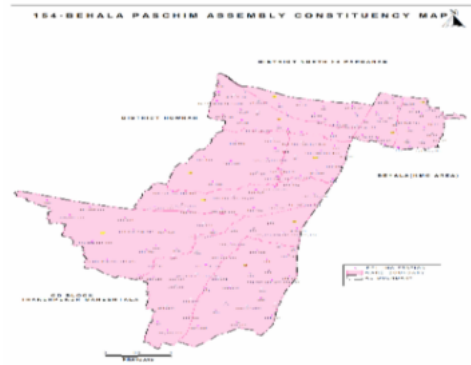

নির্বাচক নিবন্ধন আধিকারিকের স্বাক্ষর

Nazri Naksha

Google Map View

Polling Station Building Front View

Polling Station Front View

Cad View

Key MAP View

1 WB/18/113/063401
নাম : শম্পা ডাস
স্বামীর নাম: সন্তোষ ডাস
বাড়ির নং : n0116
বয়স : 48 লিঙ্গ : মহিলা
ফটো উপলব্ধ