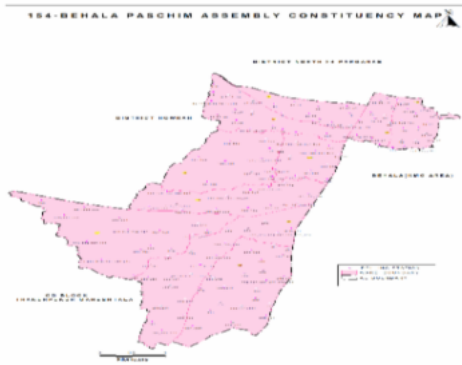

নির্বাচক নিবন্ধন আধিকারিকের স্বাক্ষর

Nazri Naksha

Google Map View

Polling Station Building Front View

Polling Station Front View

Cad View

Key MAP View

1 WB/18/113/063401
নাম : শম্পা ডাস
স্বামীর নাম: সন্তোষ ডাস
বাড়ির নং : n0116
বয়স : 48 লিঙ্গ : মহিলা
ফটো উপলব্ধ