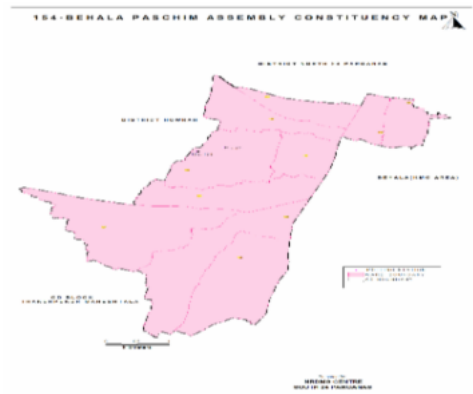

নির্বাচক নিবন্ধন আধিকারিকের স্বাক্ষর

Nazri Naksha

Google Map View

Polling Station Building Front View

Polling Station Front View

Cad View

Key MAP View

1	WB/18/113/075338	নাম : মণিষা বন্দোপাধ্যায় স্বামীর নাম: দিলীপ বন্দোপাধ্যায় বাড়ির নং : n0552 বয়স : 76 লিঙ্গ : মহিলা	ফটো উপলব্ধ	2	WB/18/113/075130	নাম : অজয় কুমার ব্যানার্জী পিতার নাম: নির্মল চন্দ্র ব্যানার্জী বাড়ির নং : n0566 বয়স : 75 লিঙ্গ : পুরুষ	ফটো উপলব্ধ	3	HSV1948868	নাম : অরিজিত বানার্জী পিতার নাম: অজয় কুমার বানার্জী বাড়ির নং : n0567 বয়স : 44 লিঙ্গ : পুরুষ	ফটো উপলব্ধ
4	ROQ1898733	নাম : ইশিতা ব্যানার্জী স্বামীর নাম: অরিজিত ব্যানার্জী বাড়ির নং : n0568 বয়স : 43 লিঙ্গ : মহিলা	ফটো উপলব্ধ	5	WB/18/113/075599	নাম : সংজু বসু স্বামীর নাম: দিপংকর বসু বাড়ির নং : n0578 বয়স : 72 লিঙ্গ : মহিলা	ফটো উপলব্ধ	6	HSV2302305	নাম : দেবজাণী বসু পিতার নাম: দিপংকর বসু বাড়ির নং : n0579 বয়স : 43 লিঙ্গ : মহিলা	ফটো উপলব্ধ
7	ROQ1663764	নাম : শুভদীপ ভট্টাচার্য্য পিতার নাম: শংকর ভট্টাচার্য্য বাড়ির নং : n0573 বয়স : 35 লিঙ্গ : পুরুষ	ফটো উপলব্ধ	8	WB/18/113/075070	নাম : সৌম্য চট্টাচার্য্য পিতার নাম: অজিত চট্টাচার্য্য বাড়ির নং : n0597 বয়স : 58 লিঙ্গ : পুরুষ	ফটো উপলব্ধ	9	HSV1770320	নাম : সরা চ্যাটাঞ্জী স্বামীর নাম: সৌম্য চ্যাটাঞ্জী বাড়ির নং : n0572 বয়স : 56 লিঙ্গ : মহিলা	ফটো উপলব্ধ
10	ROQ2877371	নাম : শ্রাবস্তী মাইতি স্বামীর নাম: পূর্ণেন্দু মাইতি বাড়ির নং : n0772 বয়স : 42 লিঙ্গ : মহিলা	ফটো উপলব্ধ	11	WB/18/113/075311	নাম : চন্দ্রদীপ শ্রুং পিতার নাম: চণ্ডিদাস শ্রুং বাড়ির নং : n0585 বয়স : 55 লিঙ্গ : পুরুষ	ফটো উপলব্ধ	12	ROQ3596616	নাম : ঐশী মৈত্র পিতার নাম: চন্দ্রদীপ মৈত্র বাড়ির নং : 37/বি বয়স : 24 লিঙ্গ : মহিলা	ফটো উপলব্ধ
13	HSV1940535	নাম : জয়া শ্রুং স্বামীর নাম: চন্দ্রদীপ শ্রুং বাড়ির নং : n0586 বয়স : 54 লিঙ্গ : মহিলা	ফটো উপলব্ধ	14	WB/18/113/075110	নাম : শক্তনাথ মোগল পিতার নাম: গোবিন্দ মোগল বাড়ির নং : n0562 বয়স : 91 লিঙ্গ : পুরুষ	ফটো উপলব্ধ	15	WB/18/113/075301	নাম : শেফল মোগল স্বামীর নাম: রমচন্দ্র মোগল বাড়ির নং : n0555 বয়স : 81 লিঙ্গ : মহিলা	ফটো উপলব্ধ
16	WB/18/113/075111	নাম : মিরামোগল স্বামীর নাম: শক্তনাথ মোগল বাড়ির নং : n0563 বয়স : 81 লিঙ্গ : মহিলা	ফটো উপলব্ধ	17	WB/18/113/075279	নাম : কল্লোল মোগল পিতার নাম: রমচন্দ্র মোগল বাড়ির নং : n0556 বয়স : 61 লিঙ্গ : পুরুষ	ফটো উপলব্ধ	18	WB/18/113/075576	নাম : ইন্দ্রনিল মোগল পিতার নাম: রমচন্দ্র মোগল বাড়ির নং : n0558 বয়স : 57 লিঙ্গ : পুরুষ	ফটো উপলব্ধ
19	WB/18/113/075300	নাম : পরমিতা মোগল স্বামীর নাম: কল্লোল মোগল বাড়ির নং : n0557 বয়স : 52 লিঙ্গ : মহিলা	ফটো উপলব্ধ	20	HSV2302263	নাম : মহুয়া মোগল স্বামীর নাম: শুভাশিষ মোগল বাড়ির নং : n0565 বয়স : 49 লিঙ্গ : মহিলা	ফটো উপলব্ধ	21	HSV2302156	নাম : দেবলীনা নিয়গী পিতার নাম: সমেন নিয়গী বাড়ির নং : n0549 বয়স : 43 লিঙ্গ : মহিলা	ফটো উপলব্ধ
22	WB/17/114/252022	নাম : সমেন নিয়গী পিতার নাম: কৃষ্ণ কিশোর নিয়গী বাড়ির নং : n0547 বয়স : 75 লিঙ্গ : পুরুষ	ফটো উপলব্ধ	23	WB/17/114/252013	নাম : প্রীতিমা নিয়গী স্বামীর নাম: সমেন নিয়গী বাড়ির নং : n0548 বয়স : 69 লিঙ্গ : মহিলা	ফটো উপলব্ধ	24	HSV3641743	নাম : পরমোদ পদ্দার পিতার নাম: পুরশোভন পদ্দার বাড়ির নং : n0217 বয়স : 68 লিঙ্গ : পুরুষ	ফটো উপলব্ধ
25	HSV3641750	নাম : সবিত পদ্দার পিতার নাম: পরমোদ পদ্দার বাড়ির নং : n0264 বয়স : 62 লিঙ্গ : মহিলা	ফটো উপলব্ধ	26	HSV3641644	নাম : মিনু পদ্দার পিতার নাম: রামনারায়ণ পদ্দার বাড়ির নং : n0050 বয়স : 62 লিঙ্গ : মহিলা	ফটো উপলব্ধ	27	HSV3641651	নাম : অভিশেক পদ্দার পিতার নাম: রামনারায়ণ পদ্দার বাড়ির নং : n0055 বয়স : 41 লিঙ্গ : পুরুষ	ফটো উপলব্ধ
28	HSV3641735	নাম : মেঘা পদ্দার পিতার নাম: পরমোদ পদ্দার বাড়ির নং : n0156 বয়স : 40 লিঙ্গ : মহিলা	ফটো উপলব্ধ	29	HSV3641768	নাম : সৌরভ পদ্দার পিতার নাম: পরমোদ পদ্দার বাড়ির নং : n0269 বয়স : 39 লিঙ্গ : পুরুষ	ফটো উপলব্ধ	30	HSV3641834	নাম : জুমা প্রসাদ পিতার নাম: বিরেন্দ্র প্রসাদ বাড়ির নং : n0044 বয়স : 39 লিঙ্গ : মহিলা	ফটো উপলব্ধ