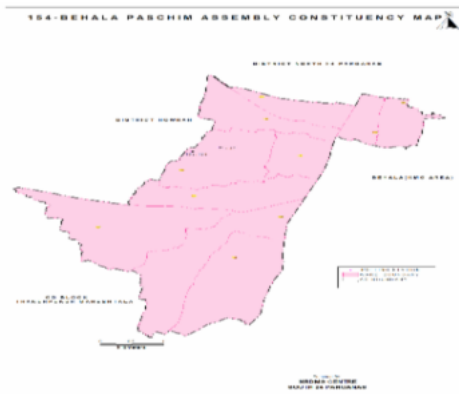

নির্বাচক নিবন্ধন আধিকারিকের স্বাক্ষর

Nazri Naksha

Google Map View

Polling Station Building Front View

Polling Station Front View

Cad View

Key MAP View

1	WB/18/113/075338	নাম : মণিষা বন্দোপাধ্যায় স্বামীর নাম: দিলীপ বন্দোপাধ্যায় বাড়ির নং : n0552 বয়স : 76 লিঙ্গ : মহিলা	ফটো উপলব্ধ	2	WB/18/113/075130	নাম : অজয় কুমার ব্যানার্জী পিতার নাম: নির্মল চন্দ্র ব্যানার্জী বাড়ির নং : n0566 বয়স : 75 লিঙ্গ : পুরুষ	ফটো উপলব্ধ	3	HSV1948868	নাম : অরিজিত বানার্জী পিতার নাম: অজয় কুমার বানার্জী বাড়ির নং : n0567 বয়স : 44 লিঙ্গ : পুরুষ	ফটো উপলব্ধ
4	ROQ1898733	নাম : ইশিতা ব্যানার্জী স্বামীর নাম: অরিজিত ব্যানার্জী বাড়ির নং : n0568 বয়স : 43 লিঙ্গ : মহিলা	ফটো উপলব্ধ	5	WB/18/113/075599	নাম : সংজু বসু স্বামীর নাম: দিপংকর বসু বাড়ির নং : n0578 বয়স : 72 লিঙ্গ : মহিলা	ফটো উপলব্ধ	6	HSV2302305	নাম : দেবজাণী বসু পিতার নাম: দিপংকর বসু বাড়ির নং : n0579 বয়স : 43 লিঙ্গ : মহিলা	ফটো উপলব্ধ
7	ROQ1663764	নাম : শুভদীপ ভট্টাচার্য্য পিতার নাম: শংকর ভট্টাচার্য্য বাড়ির নং : n0573 বয়স : 35 লিঙ্গ : পুরুষ	ফটো উপলব্ধ	8	WB/18/113/075070	নাম : সৌম্য চট্টাচার্য্য পিতার নাম: অজিত চট্টাচার্য্য বাড়ির নং : n0597 বয়স : 58 লিঙ্গ : পুরুষ	ফটো উপলব্ধ	9	HSV1770320	নাম : সরা চ্যাটাঞ্জী স্বামীর নাম: সৌম্য চ্যাটাঞ্জী বাড়ির নং : n0572 বয়স : 56 লিঙ্গ : মহিলা	ফটো উপলব্ধ
10	ROQ2877371	নাম : শ্রাবস্তী মাইতি স্বামীর নাম: পূর্ণেন্দু মাইতি বাড়ির নং : n0772 বয়স : 42 লিঙ্গ : মহিলা	ফটো উপলব্ধ	11	WB/18/113/075311	নাম : চন্দ্রদীপ শ্রুং পিতার নাম: চণ্ডিদাস শ্রুং বাড়ির নং : n0585 বয়স : 55 লিঙ্গ : পুরুষ	ফটো উপলব্ধ	12	ROQ3596616	নাম : ঐশী মৈত্র পিতার নাম: চন্দ্রদীপ মৈত্র বাড়ির নং : 37/বি বয়স : 24 লিঙ্গ : মহিলা	ফটো উপলব্ধ
13	HSV1940535	নাম : জয়া শ্রুং স্বামীর নাম: চন্দ্রদীপ শ্রুং বাড়ির নং : n0586 বয়স : 54 লিঙ্গ : মহিলা	ফটো উপলব্ধ	14	WB/18/113/075110	নাম : শক্তনাথ মোগল পিতার নাম: গোবিন্দ মোগল বাড়ির নং : n0562 বয়স : 91 লিঙ্গ : পুরুষ	ফটো উপলব্ধ	15	WB/18/113/075301	নাম : শেফল মোগল স্বামীর নাম: রমচন্দ্র মোগল বাড়ির নং : n0555 বয়স : 81 লিঙ্গ : মহিলা	ফটো উপলব্ধ
16	WB/18/113/075111	নাম : মিরামোগল স্বামীর নাম: শক্তনাথ মোগল বাড়ির নং : n0563 বয়স : 81 লিঙ্গ : মহিলা	ফটো উপলব্ধ	17	WB/18/113/075279	নাম : কল্লোল মোগল পিতার নাম: রমচন্দ্র মোগল বাড়ির নং : n0556 বয়স : 61 লিঙ্গ : পুরুষ	ফটো উপলব্ধ	18	WB/18/113/075576	নাম : ইন্দ্রনিল মোগল পিতার নাম: রমচন্দ্র মোগল বাড়ির নং : n0558 বয়স : 57 লিঙ্গ : পুরুষ	ফটো উপলব্ধ
19	WB/18/113/075300	নাম : পরমিতা মোগল স্বামীর নাম: কল্লোল মোগল বাড়ির নং : n0557 বয়স : 52 লিঙ্গ : মহিলা	ফটো উপলব্ধ	20	HSV2302263	নাম : মহুয়া মোগল স্বামীর নাম: শুভাশিষ মোগল বাড়ির নং : n0565 বয়স : 49 লিঙ্গ : মহিলা	ফটো উপলব্ধ	21	HSV2302156	নাম : দেবলীনা নিয়গী পিতার নাম: সমেন নিয়গী বাড়ির নং : n0549 বয়স : 43 লিঙ্গ : মহিলা	ফটো উপলব্ধ
22	WB/17/114/252022	নাম : সমেন নিয়গী পিতার নাম: কৃষ্ণ কিশোর নিয়গী বাড়ির নং : n0547 বয়স : 75 লিঙ্গ : পুরুষ	ফটো উপলব্ধ	23	WB/17/114/252013	নাম : প্রীতিমা নিয়গী স্বামীর নাম: সমেন নিয়গী বাড়ির নং : n0548 বয়স : 69 লিঙ্গ : মহিলা	ফটো উপলব্ধ	24	HSV3641743	নাম : পরমোদ পদ্দার পিতার নাম: পুরশোভন পদ্দার বাড়ির নং : n0217 বয়স : 68 লিঙ্গ : পুরুষ	ফটো উপলব্ধ
25	HSV3641750	নাম : সবিত পদ্দার পিতার নাম: পরমোদ পদ্দার বাড়ির নং : n0264 বয়স : 62 লিঙ্গ : মহিলা	ফটো উপলব্ধ	26	HSV3641644	নাম : মিনু পদ্দার পিতার নাম: রামনারায়ণ পদ্দার বাড়ির নং : n0050 বয়স : 62 লিঙ্গ : মহিলা	ফটো উপলব্ধ	27	HSV3641651	নাম : অভিশেক পদ্দার পিতার নাম: রামনারায়ণ পদ্দার বাড়ির নং : n0055 বয়স : 41 লিঙ্গ : পুরুষ	ফটো উপলব্ধ
28	HSV3641735	নাম : মেঘা পদ্দার পিতার নাম: পরমোদ পদ্দার বাড়ির নং : n0156 বয়স : 40 লিঙ্গ : মহিলা	ফটো উপলব্ধ	29	HSV3641768	নাম : সৌরভ পদ্দার পিতার নাম: পরমোদ পদ্দার বাড়ির নং : n0269 বয়স : 39 লিঙ্গ : পুরুষ	ফটো উপলব্ধ	30	HSV3641834	নাম : জুমা প্রসাদ পিতার নাম: বিরেন্দ্র প্রসাদ বাড়ির নং : n0044 বয়স : 39 লিঙ্গ : মহিলা	ফটো উপলব্ধ