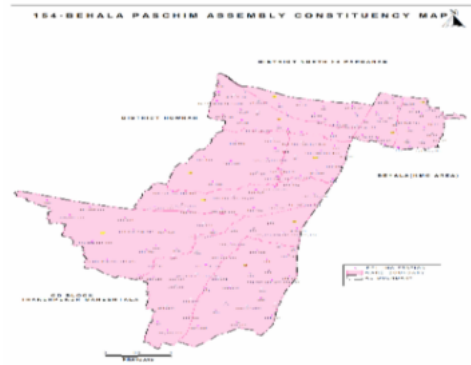

নির্বাচক নিবন্ধন আধিকারিকের স্বাক্ষর

Nazri Naksha

Google Map View

Polling Station Building Front View

Polling Station Front View

Cad View

Key MAP View

1 নাম : সমিরুন বিবি স্বামীর নাম: মুন্না হোসেন বাড়ির নং : n0060 বয়স : 65 লিঙ্গ : মহিলা	HSV1796879 ফটো উপলব্ধ	2 নাম : লক্ষ্মী ছেত্রি স্বামীর নাম: রমবহদুর ক্ষত্রী বাড়ির নং : n0135 বয়স : 66 লিঙ্গ : মহিলা	ROQ3331766 ফটো উপলব্ধ	3 নাম : মুন্না হোসেন পিতার নাম: রফিক হোসেন বাড়ির নং : n0060 বয়স : 68 লিঙ্গ : পুরুষ	HSV1796887 ফটো উপলব্ধ
4 নাম : জেকব মেথিউ পিতার নাম: কুঞ্জ কুঞ্জ মেথিউ বাড়ির নং : n0483 বয়স : 54 লিঙ্গ : পুরুষ	WB/23/147/531391 ফটো উপলব্ধ	5 নাম : রেজী এলিজাবেথ ফিলিপ স্বামীর নাম: জেকব মেথিউ বাড়ির নং : n0485 বয়স : 49 লিঙ্গ : মহিলা	ROQ2975589 ফটো উপলব্ধ	6 নাম : জয়নাল আবেদিন মোল্লা পিতার নাম: রিয়াজুদ্দিন মোল্লা বাড়ির নং : 1 বয়স : 65 লিঙ্গ : পুরুষ	WB/18/113/231701 ফটো উপলব্ধ
7 নাম : সেখ নিজামউদ্দিন পিতার নাম: সেখ রিয়াসুদ্দিন বাড়ির নং : 1 বয়স : 59 লিঙ্গ : পুরুষ	WB/18/113/231391 ফটো উপলব্ধ	8 নাম : সেখ আলাউদ্দিন পিতার নাম: সেখ. রিয়াসউদ্দিন বাড়ির নং : 1 বয়স : 51 লিঙ্গ : পুরুষ	WB/18/113/231445 ফটো উপলব্ধ	9 নাম : সুলতানা বিবি স্বামীর নাম: সেখ সারাউদ্দিন বাড়ির নং : 1 বয়স : 50 লিঙ্গ : মহিলা	HSV1810753 ফটো উপলব্ধ
10 নাম : রেহনা বেগম স্বামীর নাম: অলাউদ্দিন শেখ বাড়ির নং : 1 বয়স : 43 লিঙ্গ : মহিলা	HSV2850832 ফটো উপলব্ধ	11 নাম : সেখ. আজহারুদ্দিন পিতার নাম: সেখ. নিজামুদ্দিন বাড়ির নং : 1 বয়স : 34 লিঙ্গ : পুরুষ	ROQ2494706 ফটো উপলব্ধ	12 নাম : সেখ. আব্দুল আজিজ পিতার নাম: সেখ. নিজামুদ্দিন বাড়ির নং : 1 বয়স : 34 লিঙ্গ : পুরুষ	ROQ2494698 ফটো উপলব্ধ
13 নাম : নাসরিন বিবি স্বামীর নাম: সেখ নিজামউদ্দিন বাড়ির নং : 1 বয়স : 57 লিঙ্গ : মহিলা	WB/18/113/231403 ফটো উপলব্ধ	14 নাম : সুফিয়া বিবি স্বামীর নাম: সেখ সামসুদ্দিন বাড়ির নং : 1 বয়স : 57 লিঙ্গ : মহিলা	WB/18/113/231404 ফটো উপলব্ধ	15 নাম : ভরতপ্রসাদ চৌরাশিয়া পিতার নাম: নারায়নপ্রসাদ চৌরাশিয়া বাড়ির নং : 1 বয়স : 87 লিঙ্গ : পুরুষ	HSV1809664 ফটো উপলব্ধ
16 নাম : বসন্তি দেবি চৌরাশিয়া স্বামীর নাম: ভরতপ্রসাদ চৌরাশিয়া বাড়ির নং : 1 বয়স : 78 লিঙ্গ : মহিলা	HSV1797927 ফটো উপলব্ধ	17 নাম : মমতা চৌরাশিয়া স্বামীর নাম: সুফির চৌরাশিয়া বাড়ির নং : 1 বয়স : 51 লিঙ্গ : মহিলা	HSV1809698 ফটো উপলব্ধ	18 নাম : উসমান গণি পিতার নাম: সেখ সারাউদ্দিন বাড়ির নং : 1 বয়স : 29 লিঙ্গ : পুরুষ	ROQ3001708 ফটো উপলব্ধ
19 নাম : নেহা হাসান স্বামীর নাম: সেখ মোফি, দুল ইসলাম বাড়ির নং : 1 বয়স : 29 লিঙ্গ : মহিলা	ROQ3426038 ফটো উপলব্ধ	20 নাম : সেখ মফিদুল ইসলাম পিতার নাম: সেখ সামসুদ্দিন বাড়ির নং : 1 বয়স : 35 লিঙ্গ : পুরুষ	ROQ1473867 ফটো উপলব্ধ	21 নাম : প্রদীপ কুমার কামাতি পিতার নাম: তারকেশ্বর কামাতি বাড়ির নং : 1 বয়স : 37 লিঙ্গ : পুরুষ	ROQ2144152 ফটো উপলব্ধ
22 নাম : নূতরত খাতুন মায়ের নাম: নাসরিন বিবি বাড়ির নং : 102 বয়স : 27 লিঙ্গ : মহিলা	ROQ3097011 ফটো উপলব্ধ	23 নাম : জুবেদা রফিক স্বামীর নাম: সেখ আজহারুদ্দিন বাড়ির নং : 1 বয়স : 33 লিঙ্গ : মহিলা	ROQ3097003 ফটো উপলব্ধ	24 নাম : সেখ সারাউদ্দিন পিতার নাম: সেখ রিয়াসুদ্দিন বাড়ির নং : 1 বয়স : 54 লিঙ্গ : পুরুষ	ROQ3333135 ফটো উপলব্ধ
25 নাম : জালালউদ্দিন শেখ পিতার নাম: রিয়াসউদ্দিন শেখ বাড়ির নং : 1 বয়স : 49 লিঙ্গ : পুরুষ	WB/18/113/231593 ফটো উপলব্ধ	26 নাম : লক্ষীকান্ত আদক পিতার নাম: কমল আদক বাড়ির নং : 1/1 বয়স : 52 লিঙ্গ : পুরুষ	ROQ2327112 ফটো উপলব্ধ	27 নাম : সীমা আদক স্বামীর নাম: লক্ষীকান্ত আদক বাড়ির নং : 1/1 বয়স : 48 লিঙ্গ : মহিলা	ROQ1902410 ফটো উপলব্ধ
28 নাম : জয় ভট্টাচার্য মায়ের নাম: প্রতিমা ভট্টাচার্য বাড়ির নং : 1/1 বয়স : 25 লিঙ্গ : পুরুষ	ROQ3274263 ফটো উপলব্ধ	29 নাম : প্রতিমা ভট্টাচার্য স্বামীর নাম: প্রদীপ ভট্টাচার্য বাড়ির নং : 1/1 বয়স : 55 লিঙ্গ : মহিলা	ROQ2879146 ফটো উপলব্ধ	30 নাম : প্রীতি দলুই স্বামীর নাম: অলোক দলুই বাড়ির নং : 1/1 বয়স : 38 লিঙ্গ : মহিলা	HSV3223658 ফটো উপলব্ধ