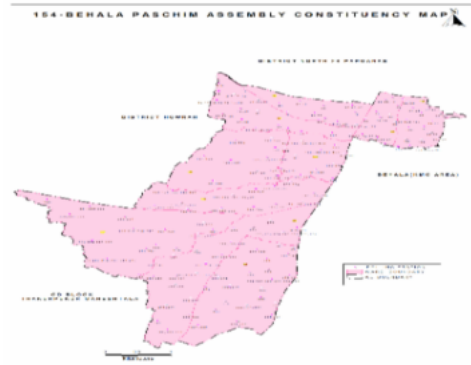

Google Map View