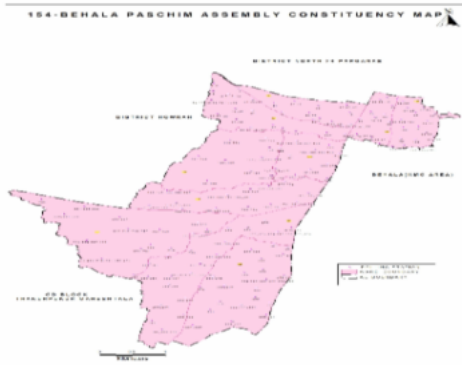

Nazri Naksha