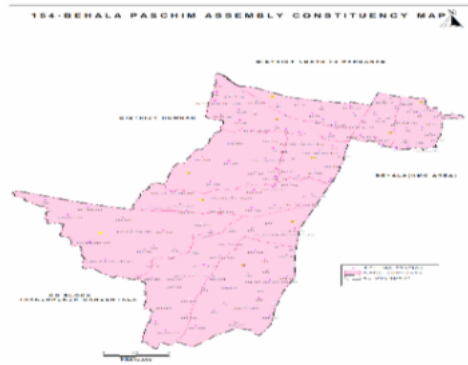

Key MAP View