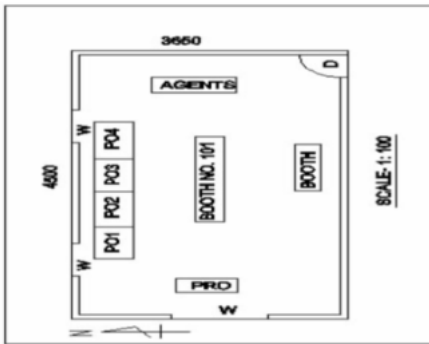

নির্বাচক নিবন্ধন আধিকারিকের স্বাক্ষর

Nazri Naksha

Google Map View

Polling Station Building Front View

Polling Station Front View

Cad View

Key MAP View

1 নাম : রেহানা মন্ডল স্বামীর নাম : সাইফুদ্দিন মন্ডল বাড়ির নং : এন0230 বয়স : 25 লিঙ্গ : মহিলা	AIV1868975 ফটো উপলব্ধ	2 নাম : অয়ন দাস পিতার নাম : মিন্টু দাস বাড়ির নং : নং 1 বয়স : 27 লিঙ্গ : পুরুষ	AIV1876804 ফটো উপলব্ধ	3 নাম : সঞ্জয় দাস পিতার নাম : সুবির দাস বাড়ির নং : নং 217 বয়স : 27 লিঙ্গ : পুরুষ	AIV1874858 ফটো উপলব্ধ
4 নাম : এক্রাসন বিবি স্বামীর নাম : জাকির গাজী বাড়ির নং : 001 বয়স : 36 লিঙ্গ : মহিলা	AIV1883107 ফটো উপলব্ধ	5 নাম : সেখ মুজাহিদ হোসেন পিতার নাম : সেখ মহিউদ্দিন বাড়ির নং : n0337 বয়স : 36 লিঙ্গ : পুরুষ	AIV1074111 ফটো উপলব্ধ	6 নাম : মারুফা বিবি স্বামীর নাম : সেখ জহিরুল বাড়ির নং : 0338 বয়স : 33 লিঙ্গ : মহিলা	AIV1645175 ফটো উপলব্ধ
7 নাম : রুকসোনা বিবি স্বামীর নাম : হাফিজুল রহমান মল্লিক বাড়ির নং : n0328 বয়স : 35 লিঙ্গ : মহিলা	AIV1069095 ফটো উপলব্ধ	8 নাম : রুকিয়া বিবি স্বামীর নাম : নুর হোসেন মল্লিক বাড়ির নং : n0003 বয়স : 61 লিঙ্গ : মহিলা	GFR1399096 ফটো উপলব্ধ	9 নাম : আফসার আলী পিতার নাম : গোলাম রব্বানী বাড়ির নং : n0008 বয়স : 61 লিঙ্গ : পুরুষ	WB/17/116/264635 ফটো উপলব্ধ
10 নাম : সেখ মইদুল পিতার নাম : সেখ আবু বক্বার বাড়ির নং : n0345 বয়স : 38 লিঙ্গ : পুরুষ	GFR2721835 ফটো উপলব্ধ	11 নাম : সেখ আক্তার আলী পিতার নাম : গোলাম বাড়ির নং : n0006 বয়স : 59 লিঙ্গ : পুরুষ	WB/17/116/264055 ফটো উপলব্ধ	12 নাম : সেখ ইদেরনেশা স্বামীর নাম : আক্তার বাড়ির নং : n0007 বয়স : 51 লিঙ্গ : মহিলা	WB/17/116/264369 ফটো উপলব্ধ
13 নাম : আলেয়া খাতুন পিতার নাম : সেখ আফসার আলী বাড়ির নং : n0008 বয়স : 32 লিঙ্গ : মহিলা	AIV1459692 ফটো উপলব্ধ	14 নাম : সেখ সাহানুর বিবি স্বামীর নাম : আফসার বাড়ির নং : n0009 বয়স : 57 লিঙ্গ : মহিলা	WB/17/116/264370 ফটো উপলব্ধ	15 নাম : সেখ আলি আসগার পিতার নাম : গোলাম আলি বাড়ির নং : n0010 বয়স : 75 লিঙ্গ : পুরুষ	WB/17/116/264478 ফটো উপলব্ধ
16 নাম : সেখ জাহানারা স্বামীর নাম : আসগার বাড়ির নং : n0011 বয়স : 68 লিঙ্গ : মহিলা	WB/17/116/264363 ফটো উপলব্ধ	17 নাম : সেখ জাহানারা আলী পিতার নাম : সেখ আলি আসগার বাড়ির নং : n0012 বয়স : 42 লিঙ্গ : পুরুষ	GFR1309897 ফটো উপলব্ধ	18 নাম : সেখ আককাস পিতার নাম : গোলাম বাড়ির নং : n0070 বয়স : 55 লিঙ্গ : পুরুষ	WB/17/116/264063 ফটো উপলব্ধ
19 নাম : মানোয়ারা বিবি স্বামীর নাম : আককাস বাড়ির নং : n0071 বয়স : 44 লিঙ্গ : মহিলা	GFR2571826 ফটো উপলব্ধ	20 নাম : সিরাজুল হক পিতার নাম : সিরাজুল হক বাড়ির নং : n0332 বয়স : 71 লিঙ্গ : পুরুষ	AIV1459726 ফটো উপলব্ধ	21 নাম : তসলিমা বিবি স্বামীর নাম : সিরাজুল হক বাড়ির নং : n0333 বয়স : 64 লিঙ্গ : মহিলা	AIV1459734 ফটো উপলব্ধ
22 নাম : সেখ জহিরুল পিতার নাম : সেখ আলি আসগার বাড়ির নং : n0338 বয়স : 39 লিঙ্গ : পুরুষ	GFR2571867 ফটো উপলব্ধ	23 নাম : মরিয়ম বিবি স্বামীর নাম : সেখ মুসারফ বাড়ির নং : n0343 বয়স : 44 লিঙ্গ : মহিলা	GFR2002061 ফটো উপলব্ধ	24 নাম : নাজিরা বিবি স্বামীর নাম : সেখ জাহানারা আলী বাড়ির নং : n0012 বয়স : 38 লিঙ্গ : মহিলা	AIV1267293 ফটো উপলব্ধ
25 নাম : মেহেরজ উদ্দিন মন্ডল পিতার নাম : সারফুদ্দিন মন্ডল বাড়ির নং : N0260 বয়স : 24 লিঙ্গ : পুরুষ	AIV2113934 ফটো উপলব্ধ	26 নাম : মিঠু পরামানিক স্বামীর নাম : রবিন পরামানিক বাড়ির নং : এন00 বয়স : 32 লিঙ্গ : মহিলা	AIV2245900 ফটো উপলব্ধ	27 নাম : সেখ আসিফ পিতার নাম : সেখ ইমাম বাড়ির নং : N0236 বয়স : 26 লিঙ্গ : পুরুষ	AIV2113223 ফটো উপলব্ধ
28 নাম : সেখ সাহালম পিতার নাম : সেখ আফসার আলি বাড়ির নং : 132 বয়স : 36 লিঙ্গ : পুরুষ	AIV0967877 ফটো উপলব্ধ	29 নাম : সেখ আরিফুল পিতার নাম : সেখ মুসারফ বাড়ির নং : 00 বয়স : 23 লিঙ্গ : পুরুষ	AIV2369791 ফটো উপলব্ধ	30 নাম : জাকির গাজি পিতার নাম : রৌফ আলি গাজি বাড়ির নং : 1 বয়স : 41 লিঙ্গ : পুরুষ	ATR1810076 ফটো উপলব্ধ