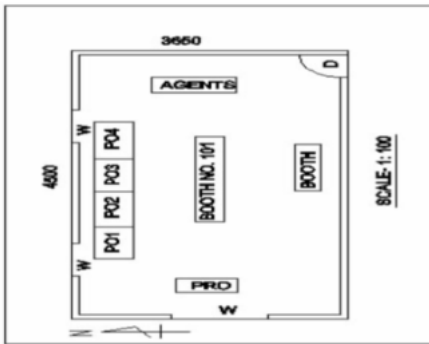

নির্বাচক নিবন্ধন আধিকারিকের স্বাক্ষর

Nazri Naksha

Google Map View

Polling Station Building Front View

Polling Station Front View

Cad View

Key MAP View

বিধানসভা নির্বাচনক্ষেত্রের নং, নাম : 156-বজবজ
ভাগ নং, নাম : 1-শা পাড়া