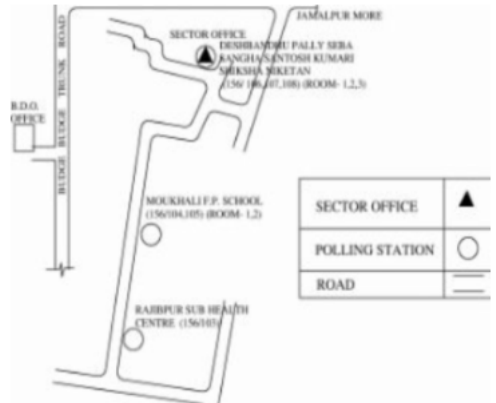

নির্বাচক নিবন্ধন আধিকারিকের স্বাক্ষর

Nazri Naksha

Google Map View

Polling Station Building Front View

Polling Station Front View

Cad View

Key MAP View

1 নাম : কাজল অধিকারী স্বামীর নাম: রবীন্দ্রনাথ অধিকারী বাড়ির নং : n0120 বয়স : 27 লিঙ্গ : মহিলা	AIV1766583 ফটো উপলব্ধ	2 নাম : সৌরভ কয়াল পিতার নাম: মঙ্গল কয়াল বাড়ির নং : n0002 বয়স : 28 লিঙ্গ : পুরুষ	AIV1646074 ফটো উপলব্ধ	3 নাম : সৌরভ কয়াল পিতার নাম: কিঙ্কর কয়াল বাড়ির নং : n0122 বয়স : 28 লিঙ্গ : পুরুষ	AIV1766609 ফটো উপলব্ধ
4 নাম : শর্মিষ্ঠা কয়াল স্বামীর নাম: সমীর কয়াল বাড়ির নং : n0060 বয়স : 50 লিঙ্গ : মহিলা	WB/17/116/282834 ফটো উপলব্ধ	5 নাম : অর্পনা মন্ডল স্বামীর নাম: গৌড় মন্ডল বাড়ির নং : 90 বয়স : 38 লিঙ্গ : মহিলা	GFR2673036 ফটো উপলব্ধ	6 নাম : সৃজাতা কয়াল স্বামীর নাম: সুকুমার কয়াল বাড়ির নং : n0060 বয়স : 49 লিঙ্গ : মহিলা	AIV1995786 ফটো উপলব্ধ
7 নাম : মনু কয়াল পিতার নাম: শিশির কয়াল বাড়ির নং : n0001 বয়স : 44 লিঙ্গ : পুরুষ	GFR2009728 ফটো উপলব্ধ	8 নাম : ভাস্কর কয়াল পিতার নাম: কালীপদ কয়াল বাড়ির নং : n0091 বয়স : 44 লিঙ্গ : পুরুষ	GFR2301596 ফটো উপলব্ধ	9 নাম : পুষ্পেন্দু কয়াল পিতার নাম: উৎপল কয়াল বাড়ির নং : 60 বয়স : 22 লিঙ্গ : পুরুষ	AIV2370369 ফটো উপলব্ধ
10 নাম : ডালিয়া কয়াল পিতার নাম: কমল কয়াল বাড়ির নং : 62 বয়স : 22 লিঙ্গ : মহিলা	AIV2370476 ফটো উপলব্ধ	11 নাম : সায়েনদ্বীপ কয়াল পিতার নাম: সুরভ কয়াল বাড়ির নং : 56 বয়স : 22 লিঙ্গ : পুরুষ	AIV2370492 ফটো উপলব্ধ	12 নাম : রিয়া কয়াল পিতার নাম: আশীষ কয়াল বাড়ির নং : 60 বয়স : 22 লিঙ্গ : মহিলা	AIV2370583 ফটো উপলব্ধ
13 নাম : অজিত কয়াল পিতার নাম: হেমন্ত কয়াল বাড়ির নং : 2 বয়স : 51 লিঙ্গ : পুরুষ	AIV2243582 ফটো উপলব্ধ	14 নাম : উষা কয়াল স্বামীর নাম: গোপাল কয়াল বাড়ির নং : n0090 বয়স : 66 লিঙ্গ : মহিলা	AIV2401131 ফটো উপলব্ধ	15 নাম : মঙ্গল কয়াল পিতার নাম: হেমন্ত কয়াল বাড়ির নং : n0002 বয়স : 56 লিঙ্গ : পুরুষ	AIV2401156 ফটো উপলব্ধ
16 নাম : সুমনা কয়াল পিতার নাম: রণজিৎ কয়াল বাড়ির নং : 2 বয়স : 21 লিঙ্গ : মহিলা	AIV2420578 ফটো উপলব্ধ	17 নাম : আকাশ কয়াল পিতার নাম: অসীম কয়াল বাড়ির নং : 60 বয়স : 21 লিঙ্গ : পুরুষ	AIV2420586 ফটো উপলব্ধ	18 নাম : জিৎ কয়াল পিতার নাম: সুপ্রভাত কয়াল বাড়ির নং : 60 বয়স : 21 লিঙ্গ : পুরুষ	AIV2420602 ফটো উপলব্ধ
19 নাম : উষা হালদার স্বামীর নাম: হরিপদ হালদার বাড়ির নং : এন0002 বয়স : 52 লিঙ্গ : মহিলা	AIV1886597 ফটো উপলব্ধ	20 নাম : শঙ্কর কয়াল পিতার নাম: গোপাল কয়াল বাড়ির নং : n0090 বয়স : 43 লিঙ্গ : পুরুষ	GFR1399138 ফটো উপলব্ধ	21 নাম : অনিতা কয়াল (মন্ডল) স্বামীর নাম: দিবাকর কয়াল বাড়ির নং : n0090 বয়স : 36 লিঙ্গ : মহিলা	GPR2662500 ফটো উপলব্ধ
Q 22 নাম : আশা কয়াল স্বামীর নাম: আশীষ কয়াল বাড়ির নং : 0060 বয়স : 46 লিঙ্গ : মহিলা	GFR1303213 ফটো উপলব্ধ	23 নাম : বিশ্বজিৎ কয়াল পিতার নাম: সুকুমার কয়াল বাড়ির নং : n0060 বয়স : 28 লিঙ্গ : পুরুষ	AIV1646199 ফটো উপলব্ধ	24 নাম : প্রিয়ঙ্কা কয়াল পিতার নাম: মহেন্দ্র কয়াল বাড়ির নং : N0057 বয়স : 28 লিঙ্গ : মহিলা	AIV1646108 ফটো উপলব্ধ
25 নাম : সুদর্শন কয়াল পিতার নাম: অমর কয়াল বাড়ির নং : n0059 বয়স : 48 লিঙ্গ : পুরুষ	WB/17/116/282592 ফটো উপলব্ধ	26 নাম : অলোক কয়াল পিতার নাম: অশোক কয়াল বাড়ির নং : n0058 বয়স : 33 লিঙ্গ : পুরুষ	AIV1266451 ফটো উপলব্ধ	27 নাম : অশোক কয়াল পিতার নাম: সহদেব কয়াল বাড়ির নং : n0058 বয়স : 65 লিঙ্গ : পুরুষ	WB/17/116/282796 ফটো উপলব্ধ
28 নাম : কৃশানু কয়াল পিতার নাম: মহেন্দ্র কয়াল বাড়ির নং : n0057 বয়স : 32 লিঙ্গ : পুরুষ	AIV1353986 ফটো উপলব্ধ	29 নাম : মহেন্দ্রনাথ কয়াল পিতার নাম: মনুধর কয়াল বাড়ির নং : n0057 বয়স : 59 লিঙ্গ : পুরুষ	WB/17/116/282835 ফটো উপলব্ধ	30 নাম : সুরভ কয়াল পিতার নাম: কৃষ্ণ পদ কয়াল বাড়ির নং : n0056 বয়স : 52 লিঙ্গ : পুরুষ	WB/17/116/282243 ফটো উপলব্ধ