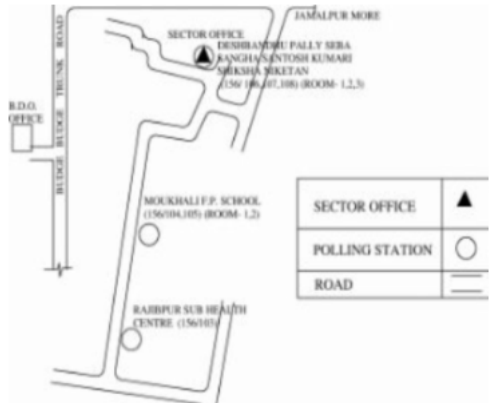

Key MAP View