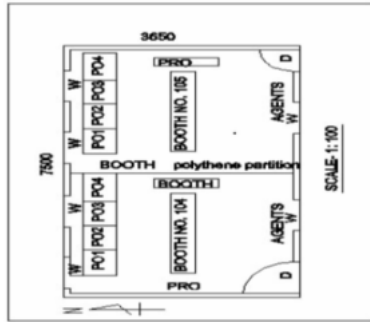

নির্বাচক নিবন্ধন আধিকারিকের স্বাক্ষর

Nazri Naksha

Google Map View

Polling Station Building Front View

Polling Station Front View

Cad View

Key MAP View

1 নাম : শান্তনু মন্ডল পিতার নাম: গনেশ মন্ডল বাড়ির নং : N0045 বয়স : 29 লিঙ্গ : পুরুষ	AIV1646314 ফটো উপলব্ধ	2 নাম : মৌসুমী মন্ডল স্বামীর নাম: সৌভন মন্ডল বাড়ির নং : n0045 বয়স : 35 লিঙ্গ : মহিলা	AIV1646306 ফটো উপলব্ধ	3 নাম : জহিরউদ্দিন খান পিতার নাম: সাবিরউদ্দিন খান বাড়ির নং : n0048 বয়স : 33 লিঙ্গ : পুরুষ	AIV1266600 ফটো উপলব্ধ
4 নাম : হাসিনা খাতুন পিতার নাম: আলাউদ্দিন খান বাড়ির নং : n0048 বয়স : 32 লিঙ্গ : মহিলা	AIV1461250 ফটো উপলব্ধ	5 নাম : সাকিনা বিবি স্বামীর নাম: সফিকুল খান বাড়ির নং : n0048 বয়স : 33 লিঙ্গ : মহিলা	AIV1461227 ফটো উপলব্ধ	6 নাম : প্রতিমা সরদার অন্যান্য: টিকু সরদার বাড়ির নং : n0045 বয়স : 49 লিঙ্গ : মহিলা	AIV1997105 ফটো উপলব্ধ
7 নাম : সফিকুল খান পিতার নাম: আলাউদ্দিন খান বাড়ির নং : n0048 বয়স : 32 লিঙ্গ : পুরুষ	AIV1461243 ফটো উপলব্ধ	8 নাম : সেখ রিয়াজুদ্দিন পিতার নাম: সেখ আব্দুল গনি বাড়ির নং : n0160 বয়স : 31 লিঙ্গ : পুরুষ	AIV1568161 ফটো উপলব্ধ	9 নাম : সেখ জাকির হোসেন পিতার নাম: সেখ আব্দুল সাত্তার বাড়ির নং : n0138 বয়স : 36 লিঙ্গ : পুরুষ	AIV1264183 ফটো উপলব্ধ
10 নাম : শুক্লা নকর স্বামীর নাম: জয়ন্ত নকর বাড়ির নং : n0048 বয়স : 31 লিঙ্গ : মহিলা	AIV1569060 ফটো উপলব্ধ	11 নাম : সফিজুদ্দিন খান পিতার নাম: সাবির উদ্দিন খান বাড়ির নং : 0048 বয়স : 29 লিঙ্গ : পুরুষ	AIV1569086 ফটো উপলব্ধ	12 নাম : সফুরা বিবি স্বামীর নাম: জাকির হোসেন খান বাড়ির নং : n0048 বয়স : 41 লিঙ্গ : মহিলা	GFR2302677 ফটো উপলব্ধ
13 নাম : জাকির হোসেন খান পিতার নাম: আলাউদ্দিন খান বাড়ির নং : n0048 বয়স : 49 লিঙ্গ : পুরুষ	WB/17/116/282664 ফটো উপলব্ধ	14 নাম : বীনা মন্ডল স্বামীর নাম: প্রহ্লাদ মন্ডল বাড়ির নং : n0004 বয়স : 47 লিঙ্গ : মহিলা	GFR1317874 ফটো উপলব্ধ	15 নাম : তাপসী মন্ডল স্বামীর নাম: পলাশ মন্ডল বাড়ির নং : n0004 বয়স : 45 লিঙ্গ : মহিলা	GFR1317866 ফটো উপলব্ধ
16 নাম : সুপ্রিয়া মণ্ডল স্বামীর নাম: প্রসাদ মণ্ডল বাড়ির নং : n0004 বয়স : 38 লিঙ্গ : মহিলা	AIV0290270 ফটো উপলব্ধ	17 নাম : সৌভন মন্ডল পিতার নাম: গনেশ মন্ডল বাড়ির নং : n0045 বয়স : 37 লিঙ্গ : পুরুষ	AIV1073220 ফটো উপলব্ধ	18 নাম : সরিফ ল খান পিতার নাম: আলাউদ্দিন খান বাড়ির নং : n0048 বয়স : 30 লিঙ্গ : পুরুষ	AIV1461235 ফটো উপলব্ধ
19 নাম : সবিরনবিবি স্বামীর নাম: আলাউদ্দিন খান বাড়ির নং : n0048 বয়স : 67 লিঙ্গ : মহিলা	AIV1997766 ফটো উপলব্ধ	20 নাম : রেশনারা বিবি স্বামীর নাম: সেখ নূর আলম সেখ বাড়ির নং : N00 বয়স : 37 লিঙ্গ : মহিলা	GFR2724219 ফটো উপলব্ধ	21 নাম : সেখ বাচ্চু রফিক পিতার নাম: সেখ আসরাফ আলি বাড়ির নং : N00 বয়স : 37 লিঙ্গ : পুরুষ	AIV1070432 ফটো উপলব্ধ
22 নাম : সেখ তাজ উদ্দিন পিতার নাম: সেখ করিম আলী বাড়ির নং : n0155 বয়স : 46 লিঙ্গ : পুরুষ	AIV1997188 ফটো উপলব্ধ	23 নাম : সেখ আনাস উদ্দিন পিতার নাম: সেখ তাজ উদ্দিন বাড়ির নং : 155 বয়স : 21 লিঙ্গ : পুরুষ	AIV2460434 ফটো উপলব্ধ	24 নাম : যশোদা বিবি স্বামীর নাম: সাবির উদ্দিন খান বাড়ির নং : n0048 বয়স : 50 লিঙ্গ : মহিলা	AIV1997998 ফটো উপলব্ধ
25 নাম : জাহির হোসেন খান পিতার নাম: আলাউদ্দিন খান বাড়ির নং : n0048 বয়স : 42 লিঙ্গ : পুরুষ	GFR2302669 ফটো উপলব্ধ	26 নাম : মোহাম্মদ পারভেজ পিতার নাম: মোহাম্মদ কালাম বাড়ির নং : এন000 বয়স : 40 লিঙ্গ : পুরুষ	AIV2244663 ফটো উপলব্ধ	27 নাম : রাখিনা বিবি স্বামীর নাম: সেখ জাকির হোসেন বাড়ির নং : এন0138 বয়স : 23 লিঙ্গ : মহিলা	AIV2244622 ফটো উপলব্ধ
28 নাম : সাবিরউদ্দিন খান পিতার নাম: আলাউদ্দিন খান বাড়ির নং : 48 বয়স : 55 লিঙ্গ : পুরুষ	AIV1996610 ফটো উপলব্ধ	29 নাম : হাফিজ খান পিতার নাম: জাকির হোসেন খান বাড়ির নং : N0048 বয়স : 24 লিঙ্গ : পুরুষ	AIV2128890 ফটো উপলব্ধ	30 নাম : সালমা খাতুন পিতার নাম: জাকির হোসেন খান বাড়ির নং : N0048 বয়স : 25 লিঙ্গ : মহিলা	AIV2129021 ফটো উপলব্ধ