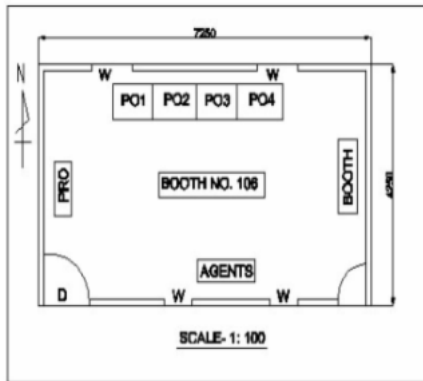

নির্বাচক নিবন্ধন আধিকারিকের স্বাক্ষর

Nazri Naksha

Google Map View

Polling Station Building Front View

Polling Station Front View

Cad View

Key MAP View

1 নাম : লক্ষীকান্ত মালিক পিতার নাম: মধুসূদন মালিক বাড়ির নং : n0074 বয়স : 42 লিঙ্গ : পুরুষ	AIV1190602 ফটো উপলব্ধ	2 নাম : ঋতু মালিক স্বামীর নাম: অভিজিৎ মালিক বাড়ির নং : n0074 বয়স : 36 লিঙ্গ : মহিলা	CWM3310794 ফটো উপলব্ধ	3 নাম : মৌসুমী মালিক স্বামীর নাম: লক্ষী কান্ত মালিক বাড়ির নং : N0074 বয়স : 34 লিঙ্গ : মহিলা	AIV2153096 ফটো উপলব্ধ
4 নাম : ববিতা দাস স্বামীর নাম: অনুপ কুমার দাস বাড়ির নং : বয়স : 34 লিঙ্গ : মহিলা	AIV1825835 ফটো উপলব্ধ	5 নাম : সরমা মালিক স্বামীর নাম: মধুসূদন মালিক বাড়ির নং : বয়স : 55 লিঙ্গ : মহিলা	AIV2401412 ফটো উপলব্ধ	6 নাম : মধুসূদন মালিক পিতার নাম: গঙ্গাধর মালিক বাড়ির নং : - বয়স : 59 লিঙ্গ : পুরুষ	GFR2013126 ফটো উপলব্ধ
7 নাম : প্রশান্ত অধিকারী পিতার নাম: শ্রী মানিকচন্দ্র অধিকারী বাড়ির নং : 00 বয়স : 44 লিঙ্গ : পুরুষ	AIV0959494 ফটো উপলব্ধ	8 নাম : পুঁটিবালা অধিকারী স্বামীর নাম: শম্ভু অধিকারী বাড়ির নং : n0223 বয়স : 45 লিঙ্গ : মহিলা	RRC2782548 ফটো উপলব্ধ	9 নাম : শম্ভু অধিকারী পিতার নাম: কেপ্ত অধিকারী বাড়ির নং : n0226 বয়স : 53 লিঙ্গ : পুরুষ	AIV1200476 ফটো উপলব্ধ
10 নাম : কল্যাণী অধিকারী স্বামীর নাম: কেপ্ত অধিকারী বাড়ির নং : n0225 বয়স : 72 লিঙ্গ : মহিলা	AIV1200468 ফটো উপলব্ধ	11 নাম : রিতা অধিকারী স্বামীর নাম: প্রশান্ত অধিকারী বাড়ির নং : 00 বয়স : 39 লিঙ্গ : মহিলা	AIV1854926 ফটো উপলব্ধ	12 নাম : রাকেশ অধিকারী পিতার নাম: রাজু অধিকারী বাড়ির নং : n0206 বয়স : 27 লিঙ্গ : পুরুষ	AIV1736032 ফটো উপলব্ধ
13 নাম : পাপিয়া মন্ডল(অধিকারী) স্বামীর নাম: সন্তু মন্ডল বাড়ির নং : n0206 বয়স : 30 লিঙ্গ : মহিলা	AIV1569557 ফটো উপলব্ধ	14 নাম : টুম্পা অধিকারী স্বামীর নাম: রাজু অধিকারী বাড়ির নং : n0206 বয়স : 47 লিঙ্গ : মহিলা	WB/18/112/654348 ফটো উপলব্ধ	15 নাম : প্রিয়া অধিকারী স্বামীর নাম: রাকেশ অধিকারী বাড়ির নং : 206 বয়স : 24 লিঙ্গ : মহিলা	AIV2372316 ফটো উপলব্ধ
16 নাম : বাপ্পা অধিকারী পিতার নাম: শম্ভু অধিকারী বাড়ির নং : N0009 বয়স : 29 লিঙ্গ : পুরুষ	AIV1736008 ফটো উপলব্ধ	17 নাম : বীনা কারক স্বামীর নাম: রঞ্জন কারক বাড়ির নং : বয়স : 76 লিঙ্গ : মহিলা	AIV2401370 ফটো উপলব্ধ	18 নাম : শোভা কারক স্বামীর নাম: অমিয় কারক বাড়ির নং : বয়স : 53 লিঙ্গ : মহিলা	AIV2401362 ফটো উপলব্ধ
19 নাম : অমিয় কারক পিতার নাম: রঞ্জন কারক বাড়ির নং : বয়স : 62 লিঙ্গ : পুরুষ	AIV2401438 ফটো উপলব্ধ	20 নাম : বাসুদেব কারক মায়ের নাম: বীণা কারক বাড়ির নং : n0043 বয়স : 43 লিঙ্গ : পুরুষ	AIV1070283 ফটো উপলব্ধ	21 নাম : তন্মবী কারক পিতার নাম: অমিয় কারক বাড়ির নং : 179 বয়স : 33 লিঙ্গ : পুরুষ	AIV1312784 ফটো উপলব্ধ
22 নাম : পার্থ কারক পিতার নাম: অমিয় কারক বাড়ির নং : n0043 বয়স : 35 লিঙ্গ : পুরুষ	AIV1070325 ফটো উপলব্ধ	23 নাম : পালি করক স্বামীর নাম: পার্থ করক বাড়ির নং : এন0043 বয়স : 25 লিঙ্গ : মহিলা	AIV1825827 ফটো উপলব্ধ	24 নাম : পল্লবী কারক স্বামীর নাম: বাসুদেব কারক বাড়ির নং : n0043 বয়স : 29 লিঙ্গ : মহিলা	AIV1773480 ফটো উপলব্ধ
25 নাম : সোনালী গাঙ্গুলি স্বামীর নাম: হরিপদ গাঙ্গুলি বাড়ির নং : এন0097 বয়স : 36 লিঙ্গ : মহিলা	AIV1825850 ফটো উপলব্ধ	26 নাম : রাজু গাঙ্গুলী পিতার নাম: পরিতোষ গাঙ্গুলী বাড়ির নং : n0035 বয়স : 43 লিঙ্গ : পুরুষ	GFR2304657 ফটো উপলব্ধ	27 নাম : বন্দনা গাঙ্গুলী স্বামীর নাম: দীপঙ্কর গাঙ্গুলী বাড়ির নং : এন0035 বয়স : 32 লিঙ্গ : মহিলা	AIV1354885 ফটো উপলব্ধ
28 নাম : দীপঙ্কর গাঙ্গুলী পিতার নাম: পরিতোষ গাঙ্গুলী বাড়ির নং : n0035 বয়স : 41 লিঙ্গ : পুরুষ	GFR2491561 ফটো উপলব্ধ	29 নাম : সুকৃতি গাঙ্গুলী স্বামীর নাম: পরিতোষ গাঙ্গুলী বাড়ির নং : সি/ও পরিতোষ গাঙ্গুলী বয়স : 60 লিঙ্গ : মহিলা	AIV2006815 ফটো উপলব্ধ	30 নাম : পরিতোষ গাঙ্গুলী পিতার নাম: নিতাই গাঙ্গুলী বাড়ির নং : এন0035 বয়স : 69 লিঙ্গ : পুরুষ	AIV1986777 ফটো উপলব্ধ