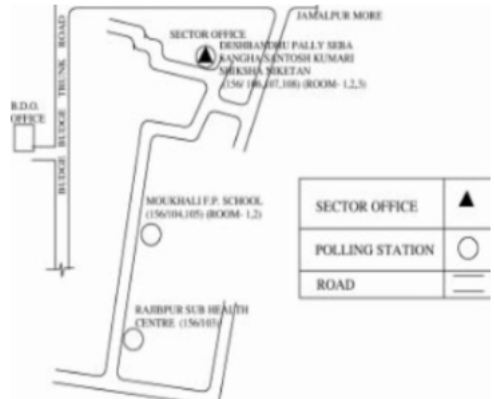

নির্বাচক নিবন্ধন আধিকারিকের স্বাক্ষর

Nazri Naksha

Google Map View

Polling Station Building Front View

Polling Station Front View

Cad View

Key MAP View

1 নাম : লক্ষীকান্ত মালিক পিতার নাম: মধুসূদন মালিক বাড়ির নং : n0074 বয়স : 42 লিঙ্গ : পুরুষ	AIV1190602 ফটো উপলব্ধ	2 নাম : ঋতু মালিক স্বামীর নাম: অভিজিৎ মালিক বাড়ির নং : n0074 বয়স : 36 লিঙ্গ : মহিলা	CWM3310794 ফটো উপলব্ধ	3 নাম : মৌসুমী মালিক স্বামীর নাম: লক্ষী কান্ত মালিক বাড়ির নং : N0074 বয়স : 34 লিঙ্গ : মহিলা	AIV2153096 ফটো উপলব্ধ
4 নাম : ববিতা দাস স্বামীর নাম: অনুপ কুমার দাস বাড়ির নং : বয়স : 34 লিঙ্গ : মহিলা	AIV1825835 ফটো উপলব্ধ	5 নাম : সরমা মালিক স্বামীর নাম: মধুসূদন মালিক বাড়ির নং : বয়স : 55 লিঙ্গ : মহিলা	AIV2401412 ফটো উপলব্ধ	6 নাম : মধুসূদন মালিক পিতার নাম: গঙ্গাধর মালিক বাড়ির নং : - বয়স : 59 লিঙ্গ : পুরুষ	GFR2013126 ফটো উপলব্ধ
7 নাম : প্রশান্ত অধিকারী পিতার নাম: শ্রী মানিকচন্দ্র অধিকারী বাড়ির নং : 00 বয়স : 44 লিঙ্গ : পুরুষ	AIV0959494 ফটো উপলব্ধ	8 নাম : পুঁটিবালা অধিকারী স্বামীর নাম: শম্ভু অধিকারী বাড়ির নং : n0223 বয়স : 45 লিঙ্গ : মহিলা	RRC2782548 ফটো উপলব্ধ	9 নাম : শম্ভু অধিকারী পিতার নাম: কেপ্ত অধিকারী বাড়ির নং : n0226 বয়স : 53 লিঙ্গ : পুরুষ	AIV1200476 ফটো উপলব্ধ
10 নাম : কল্যাণী অধিকারী স্বামীর নাম: কেপ্ত অধিকারী বাড়ির নং : n0225 বয়স : 72 লিঙ্গ : মহিলা	AIV1200468 ফটো উপলব্ধ	11 নাম : রিতা অধিকারী স্বামীর নাম: প্রশান্ত অধিকারী বাড়ির নং : 00 বয়স : 39 লিঙ্গ : মহিলা	AIV1854926 ফটো উপলব্ধ	12 নাম : রাকেশ অধিকারী পিতার নাম: রাজু অধিকারী বাড়ির নং : n0206 বয়স : 27 লিঙ্গ : পুরুষ	AIV1736032 ফটো উপলব্ধ
13 নাম : পাপিয়া মন্ডল(অধিকারী) স্বামীর নাম: সন্তু মন্ডল বাড়ির নং : n0206 বয়স : 30 লিঙ্গ : মহিলা	AIV1569557 ফটো উপলব্ধ	14 নাম : টুম্পা অধিকারী স্বামীর নাম: রাজু অধিকারী বাড়ির নং : n0206 বয়স : 47 লিঙ্গ : মহিলা	WB/18/112/654348 ফটো উপলব্ধ	15 নাম : প্রিয়া অধিকারী স্বামীর নাম: রাকেশ অধিকারী বাড়ির নং : 206 বয়স : 24 লিঙ্গ : মহিলা	AIV2372316 ফটো উপলব্ধ
16 নাম : বাপ্পা অধিকারী পিতার নাম: শম্ভু অধিকারী বাড়ির নং : N0009 বয়স : 29 লিঙ্গ : পুরুষ	AIV1736008 ফটো উপলব্ধ	17 নাম : বীনা কারক স্বামীর নাম: রঞ্জন কারক বাড়ির নং : বয়স : 76 লিঙ্গ : মহিলা	AIV2401370 ফটো উপলব্ধ	18 নাম : শোভা কারক স্বামীর নাম: অমিয় কারক বাড়ির নং : বয়স : 53 লিঙ্গ : মহিলা	AIV2401362 ফটো উপলব্ধ
19 নাম : অমিয় কারক পিতার নাম: রঞ্জন কারক বাড়ির নং : বয়স : 62 লিঙ্গ : পুরুষ	AIV2401438 ফটো উপলব্ধ	20 নাম : বাসুদেব কারক মায়ের নাম: বীণা কারক বাড়ির নং : n0043 বয়স : 43 লিঙ্গ : পুরুষ	AIV1070283 ফটো উপলব্ধ	21 নাম : তন্মবী কারক পিতার নাম: অমিয় কারক বাড়ির নং : 179 বয়স : 33 লিঙ্গ : পুরুষ	AIV1312784 ফটো উপলব্ধ
22 নাম : পার্থ কারক পিতার নাম: অমিয় কারক বাড়ির নং : n0043 বয়স : 35 লিঙ্গ : পুরুষ	AIV1070325 ফটো উপলব্ধ	23 নাম : পালি করক স্বামীর নাম: পার্থ করক বাড়ির নং : এন0043 বয়স : 25 লিঙ্গ : মহিলা	AIV1825827 ফটো উপলব্ধ	24 নাম : পল্লবী কারক স্বামীর নাম: বাসুদেব কারক বাড়ির নং : n0043 বয়স : 29 লিঙ্গ : মহিলা	AIV1773480 ফটো উপলব্ধ
25 নাম : সোনালী গাঙ্গুলি স্বামীর নাম: হরিপদ গাঙ্গুলি বাড়ির নং : এন0097 বয়স : 36 লিঙ্গ : মহিলা	AIV1825850 ফটো উপলব্ধ	26 নাম : রাজু গাঙ্গুলী পিতার নাম: পরিতোষ গাঙ্গুলী বাড়ির নং : n0035 বয়স : 43 লিঙ্গ : পুরুষ	GFR2304657 ফটো উপলব্ধ	27 নাম : বন্দনা গাঙ্গুলী স্বামীর নাম: দীপঙ্কর গাঙ্গুলী বাড়ির নং : এন0035 বয়স : 32 লিঙ্গ : মহিলা	AIV1354885 ফটো উপলব্ধ
28 নাম : দীপঙ্কর গাঙ্গুলী পিতার নাম: পরিতোষ গাঙ্গুলী বাড়ির নং : n0035 বয়স : 41 লিঙ্গ : পুরুষ	GFR2491561 ফটো উপলব্ধ	29 নাম : সুকৃতি গাঙ্গুলী স্বামীর নাম: পরিতোষ গাঙ্গুলী বাড়ির নং : সি/ও পরিতোষ গাঙ্গুলী বয়স : 60 লিঙ্গ : মহিলা	AIV2006815 ফটো উপলব্ধ	30 নাম : পরিতোষ গাঙ্গুলী পিতার নাম: নিতাই গাঙ্গুলী বাড়ির নং : এন0035 বয়স : 69 লিঙ্গ : পুরুষ	AIV1986777 ফটো উপলব্ধ