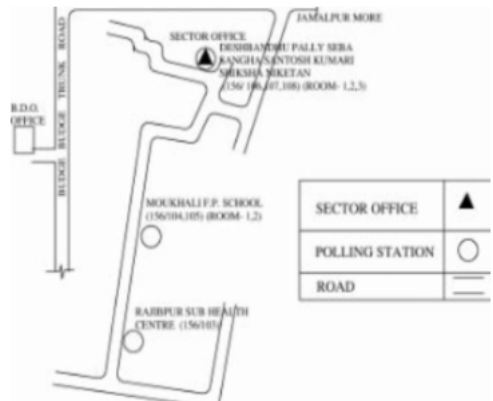

নির্বাচক নিবন্ধন আধিকারিকের স্বাক্ষর

Nazri Naksha

Google Map View

Polling Station Building Front View

Polling Station Front View

Cad View

Key MAP View

বিধানসভা নির্বাচনক্ষেত্রের নং, নাম : 156-বজবজ
ভাগ নং, নাম : 1-দলুই পাড়া প্রামাণিক ও বিশ্বাস পাড়া