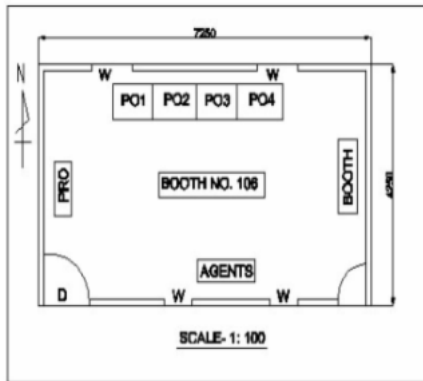

নির্বাচক নিবন্ধন আধিকারিকের স্বাক্ষর

Nazri Naksha

Google Map View

Polling Station Building Front View

Polling Station Front View

Cad View

Key MAP View

বিধানসভা নির্বাচনক্ষেত্রের নং, নাম : 156-বজবজ
ভাগ নং, নাম : 1-দলুই পাড়া প্রামাণিক ও বিশ্বাস পাড়া