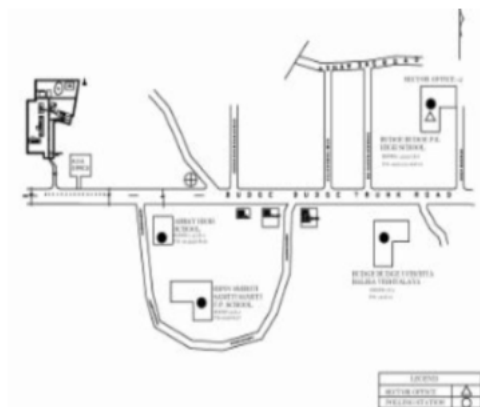

নির্বাচক নিবন্ধন আধিকারিকের স্বাক্ষর

Nazri Naksha

Google Map View

Polling Station Building Front View

Polling Station Front View

Cad View

Key MAP View

বিধানসভা নির্বাচনক্ষেত্রের নং, নাম : 156-বজবজ  
ভাগ নং, নাম : 1-অধর দাস রোড, গুয়ার্ড নং- ১৪