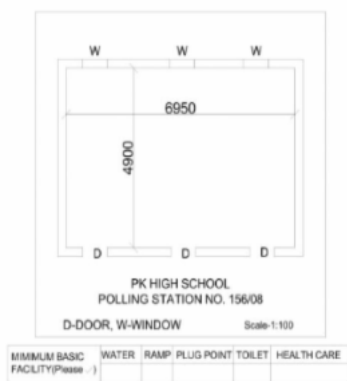

নির্বাচক নিবন্ধন আধিকারিকের স্বাক্ষর

Nazri Naksha

Google Map View

Polling Station Building Front View

Polling Station Front View

Cad View

Key MAP View

বিধানসভা নির্বাচনক্ষেত্রের নং, নাম : 156-বজবজ  
ভাগ নং, নাম : 1-অধর দাস রোড, গুয়ার্ড নং- ১৪