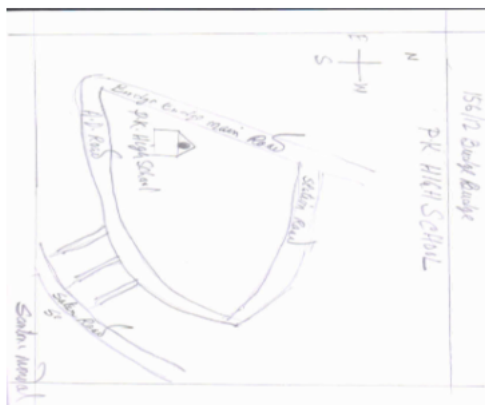

নির্বাচক নিবন্ধন আধিকারিকের স্বাক্ষর

Nazri Naksha

Google Map View

Polling Station Building Front View

Polling Station Front View

Cad View

Key MAP View

বিধানসভা নির্বাচনক্ষেত্রের নং, নাম : 156-বজবজ  
ভাগ নং, নাম : 1-অধর দাস রোড, গুয়ার্ড নং- ১৪