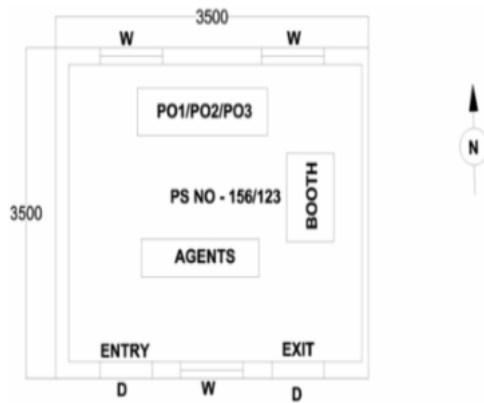

নির্বাচক নিবন্ধন আধিকারিকের স্বাক্ষর

Nazri Naksha

Google Map View

Polling Station Building Front View

Polling Station Front View

Cad View

Key MAP View

বিধানসভা নির্বাচনক্ষেত্রের নং, নাম : 156-বজবজ
ভাগ নং, নাম : 1-মায়াপুর সেখ পাড়া