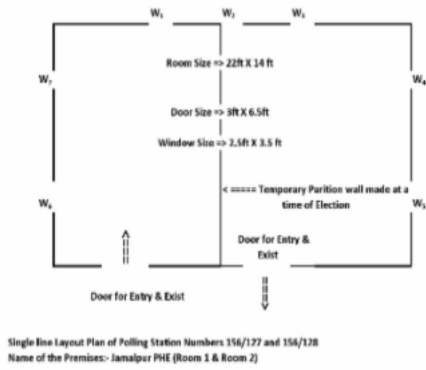

নির্বাচক নিবন্ধন আধিকারিকের স্বাক্ষর

Nazri Naksha

Google Map View

Polling Station Building Front View

Polling Station Front View

Cad View

Key MAP View

1 নাম : নবনীতা মজুমদার(মন্ডল) স্বামীর নাম: চিরঞ্জীব মজুমদার বাড়ির নং : n0052 বয়স : 31 লিঙ্গ : মহিলা	AIV1574698 ফটো উপলব্ধ	2 নাম : অর্পনা বাগ স্বামীর নাম: রবীন বাগ বাড়ির নং : n0131 বয়স : 34 লিঙ্গ : মহিলা	AIV1313964 ফটো উপলব্ধ	3 নাম : তারামনি নস্কর স্বামীর নাম: বিশ্বনাথ নস্কর বাড়ির নং : n0052 বয়স : 37 লিঙ্গ : মহিলা	AIV1739895 ফটো উপলব্ধ
4 নাম : বিশ্বনাথ নস্কর পিতার নাম: তপন নস্কর বাড়ির নং : n0138 বয়স : 40 লিঙ্গ : পুরুষ	AIV1739903 ফটো উপলব্ধ	5 নাম : কৃষ্ণেন্দু সেপাই পিতার নাম: কচিরাম সেপাই বাড়ির নং : N0090 বয়স : 27 লিঙ্গ : পুরুষ	AIV2104875 ফটো উপলব্ধ	6 নাম : কচিরাম সেপাই পিতার নাম: বাসুদেব সেপাই বাড়ির নং : n0090 বয়স : 49 লিঙ্গ : পুরুষ	WB/17/117/168449 ফটো উপলব্ধ
7 নাম : সুজিৎ সেপাই পিতার নাম: বাসুদেব সেপাই বাড়ির নং : n0090 বয়স : 45 লিঙ্গ : পুরুষ	CFZ2252518 ফটো উপলব্ধ	8 নাম : নিমাই সেপাই পিতার নাম: বাসুদেব সেপাই বাড়ির নং : n0090 বয়স : 40 লিঙ্গ : পুরুষ	AIV1082320 ফটো উপলব্ধ	9 নাম : অঞ্জনা সেপাই স্বামীর নাম: নিমাই সেপাই বাড়ির নং : n0090 বয়স : 36 লিঙ্গ : মহিলা	AIV1470566 ফটো উপলব্ধ
10 নাম : জ্যোৎস্না সিপাই স্বামীর নাম: কচিরাম সিপাই বাড়ির নং : 00 বয়স : 46 লিঙ্গ : মহিলা	CFZ1227917 ফটো উপলব্ধ	11 নাম : সুদীপ মন্ডল পিতার নাম: দিলীপ মন্ডল বাড়ির নং : n0138 বয়স : 32 লিঙ্গ : পুরুষ	AIV1470327 ফটো উপলব্ধ	12 নাম : সুমিত মন্ডল পিতার নাম: দিলীপ মন্ডল বাড়ির নং : N0138 বয়স : 24 লিঙ্গ : পুরুষ	AIV2104032 ফটো উপলব্ধ
13 নাম : দীপক মন্ডল পিতার নাম: জীবন মন্ডল বাড়ির নং : n0052 বয়স : 69 লিঙ্গ : মহিলা	AIV2106276 ফটো উপলব্ধ	14 নাম : শুক্লা মন্ডল স্বামীর নাম: দীপক মন্ডল বাড়ির নং : n0052 বয়স : 56 লিঙ্গ : মহিলা	AIV2106318 ফটো উপলব্ধ	15 নাম : সোমা মন্ডল স্বামীর নাম: দিলীপ মন্ডল বাড়ির নং : n0138 বয়স : 51 লিঙ্গ : মহিলা	CFZ1973049 ফটো উপলব্ধ
16 নাম : বিজলী নস্কর পিতার নাম: দীপক নস্কর বাড়ির নং : n0233 বয়স : 29 লিঙ্গ : মহিলা	AIV1636380 ফটো উপলব্ধ	17 নাম : দিলীপ মন্ডল পিতার নাম: বিনয় মন্ডল বাড়ির নং : n0138 বয়স : 63 লিঙ্গ : পুরুষ	CFZ1973031 ফটো উপলব্ধ	18 নাম : শুক্লা দেবনাথ স্বামীর নাম: বিশ্বজিৎ দেবনাথ বাড়ির নং : N0051 বয়স : 41 লিঙ্গ : মহিলা	AIV1780501 ফটো উপলব্ধ
19 নাম : মেনকা দাস স্বামীর নাম: কালিপদ দাস বাড়ির নং : n0016 বয়স : 71 লিঙ্গ : মহিলা	AIV2105765 ফটো উপলব্ধ	20 নাম : শিবানী সেপাই স্বামীর নাম: বাসুদেব সেপাই বাড়ির নং : n0090 বয়স : 70 লিঙ্গ : মহিলা	AIV2105849 ফটো উপলব্ধ	21 নাম : চাণ্ডা লাটু স্বামীর নাম: মানবেন্দ্র লাটু বাড়ির নং : n0232 বয়স : 30 লিঙ্গ : মহিলা	AIV1487594 ফটো উপলব্ধ
22 নাম : মিতালী চক্রবর্তী মন্ডল স্বামীর নাম: জয়দেব মন্ডল বাড়ির নং : N00 বয়স : 30 লিঙ্গ : মহিলা	AIV1569938 ফটো উপলব্ধ	23 নাম : সৌমি সামন্ত স্বামীর নাম: অভিজিৎ সামন্ত বাড়ির নং : n0236 বয়স : 32 লিঙ্গ : মহিলা	AIV1472299 ফটো উপলব্ধ	24 নাম : শুভেন্দু সেপাই পিতার নাম: কোচি রাম সেপাই বাড়ির নং : 00 বয়স : 26 লিঙ্গ : পুরুষ	AIV2380921 ফটো উপলব্ধ
25 নাম : ছন্দা পাল পিতার নাম: সমীর পাল বাড়ির নং : 1 বয়স : 24 লিঙ্গ : মহিলা	AIV2111920 ফটো উপলব্ধ	26 নাম : মধুমিতা চ্যাটার্জী স্বামীর নাম: নুপেন চ্যাটার্জী বাড়ির নং : 127 বয়স : 42 লিঙ্গ : মহিলা	CFZ1227214 ফটো উপলব্ধ	27 নাম : অতসী সাঁতরা স্বামীর নাম: সুকান্ত সাঁতরা বাড়ির নং : 0028 বয়স : 37 লিঙ্গ : মহিলা	GFR2717601 ফটো উপলব্ধ
28 নাম : রজত মুখার্জী পিতার নাম: মলিনা মুখার্জী বাড়ির নং : n0110 বয়স : 35 লিঙ্গ : পুরুষ	AIV1082619 ফটো উপলব্ধ	29 নাম : উমা অধিকারী স্বামীর নাম: মনু অধিকারী বাড়ির নং : n0088 বয়স : 36 লিঙ্গ : মহিলা	AIV1470558 ফটো উপলব্ধ	30 নাম : মনু অধিকারী পিতার নাম: অনীল অধিকারী বাড়ির নং : n0088 বয়স : 38 লিঙ্গ : পুরুষ	CFZ2746857 ফটো উপলব্ধ