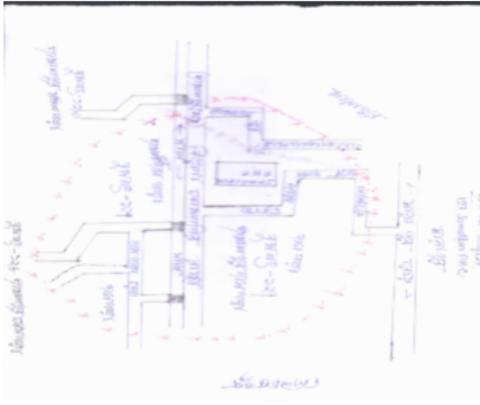

Nazri Naksha