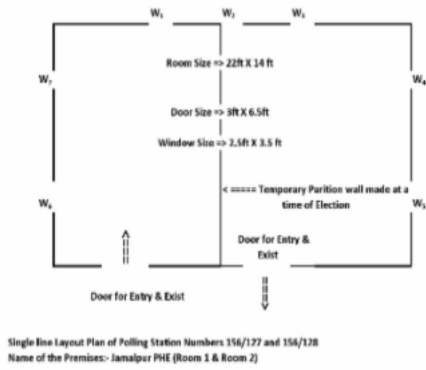

নির্বাচক নিবন্ধন আধিকারিকের স্বাক্ষর

Nazri Naksha

Google Map View

Polling Station Building Front View

Polling Station Front View

Cad View

Key MAP View

বিধানসভা নির্বাচনক্ষেত্রের নং, নাম : 156-বজবজ  
ভাগ নং, নাম : 1-সেখ পাড়া