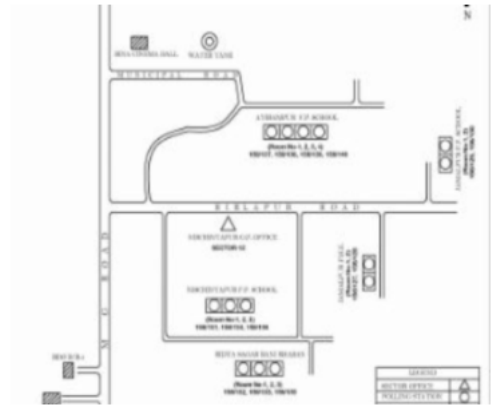

নির্বাচক নিবন্ধন আধিকারিকের স্বাক্ষর

Nazri Naksha

Google Map View

Polling Station Building Front View

Polling Station Front View

Cad View

Key MAP View

বিধানসভা নির্বাচনকেন্দ্রের নং, নাম : 156-বজবজ
ভাগ নং, নাম : 1-সেখ পাড়া