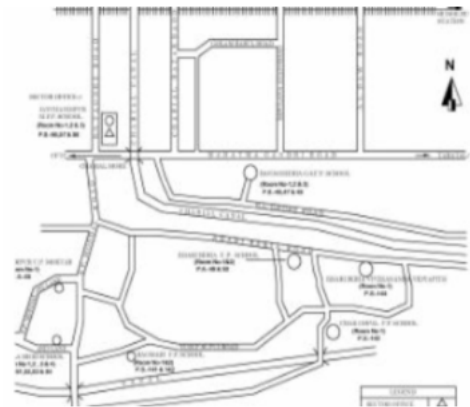

Key MAP View